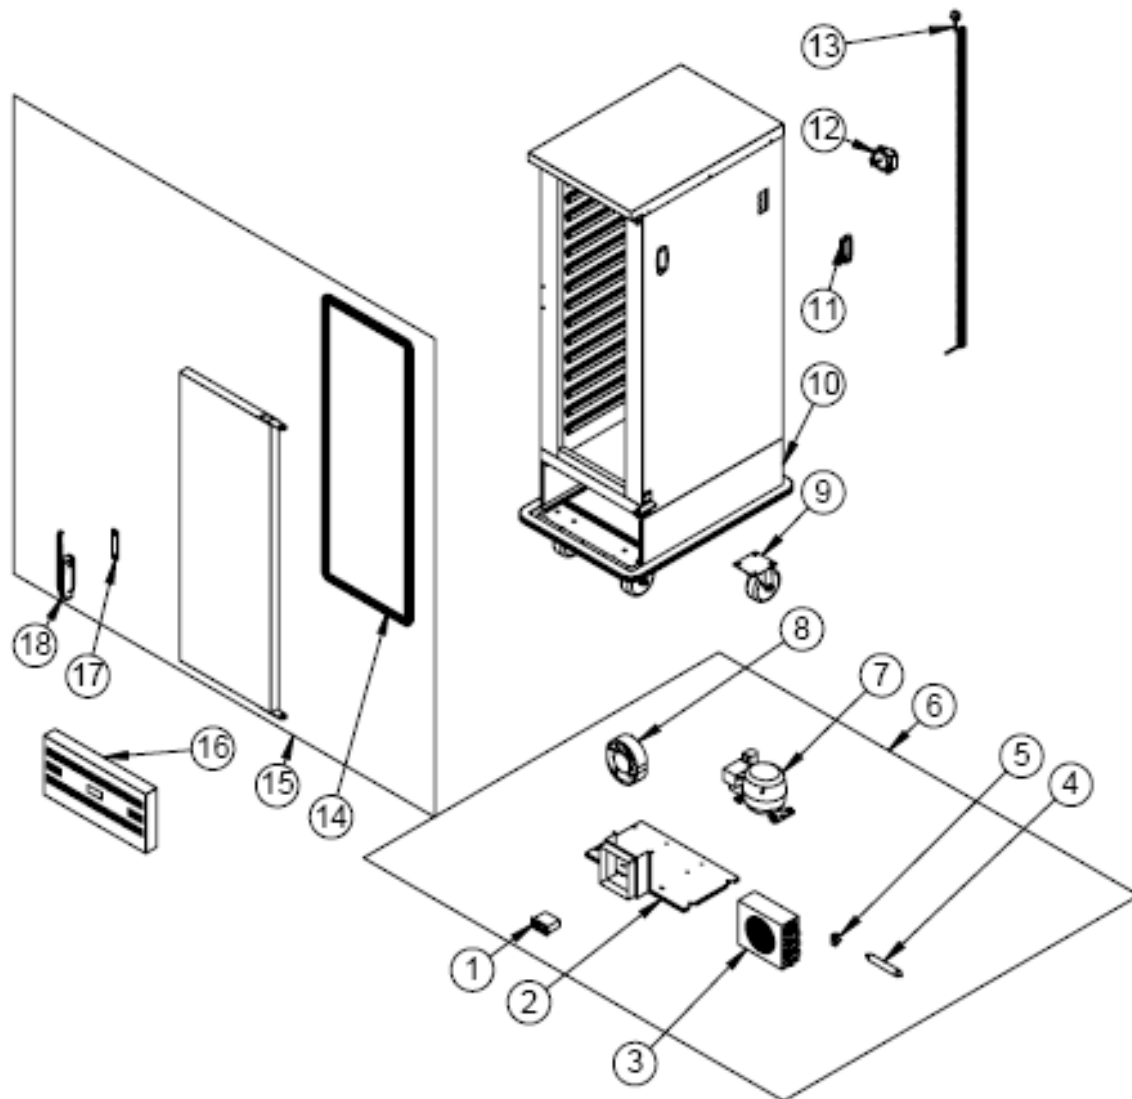

ТЕЛЕЖКА БАНКЕТНАЯ ХОЛОДИЛЬНАЯ TATRA TBT 1511 C

ТЕЛЕЖКА БАНКЕТНАЯ ХОЛОДИЛЬНАЯ ТАТРА ТВТ 1511 С

1	THERMOSTAT	M.ELK-EDM-DGT-043	
2	ENGINE GROUP SHEET	YSC-ERK.BQ-PN-0158	
3	1/5 CONDENSER	M.SOG-KDS-006	
4	DRAYER	M.SOG-DRY-004	
5	HANDCUFF	M.PLS-ERK-003	
6	COOLING GROUP	ARA-ERK-EMP.BQ4S	
7	COMPRESSOR	M.SOG-KMS-006	
8	FAN	ERK.M.ELK-HVL-KFN-001	
9	WHEEL WITH BRAKE	M.AKS-TKR-KFS-002	
10	BODY	-	
11	DRAWER HANDLE PLASTIC	M.ENJ-ERK-PLS-023	
12	FAN MOTOR	ERK.M.ELK-MTR-FMT-004	
13	RECEIPT	ERK.M.ELK-PWR-PBK-004	
14	GASKET	M.CNT-ERK-011	
15	COVER	ARA-ERK.BQ-0026	
16	PANEL SHEET	YSC-ERK.BQ-PN-0156	
17	HANDLE NAIL EXTENSION SHEET	YSC-ERK.BQ-LZ-0046	
18	MAGNET LOCK	M.AKS-KLT-GNL	