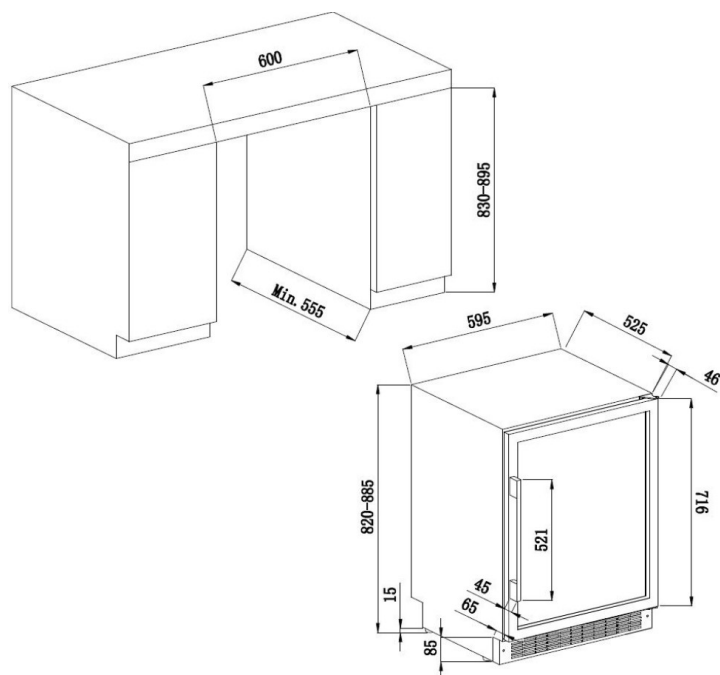

Этот прибор предназначен исключительно для хранения вина.

Злоупотребление алкоголем опасно для здоровья, пожалуйста, употребляйте его в умеренных количествах.

*Вместимость, указана с бутылками традиционного типа Бордо 750мл и измеренная с 4 полками.

Добавление полок значительно сокращает общую вместимость.

AVU52TXA

Однозонный винный шкаф для подготовки вина Встраиваемый шкаф

> СОСТАВ ОБОРУДОВАНИЯ

- 3 полувыдвижные деревянные полки
- 1 полувыдвижная деревянная полуполка
- 4 регулируемые ножки (высота 6,5 см)
- Сантехнический канал
- Система антивибрации
- Сменная решетка вентиляции

> ЛОГИСТИЧЕСКИЕ ДАННЫЕ

Размеры в упаковке (ШхГхВ см)	: 65,5 x 66,5 x 87
без упаковки (ШхГхВ см)	: 59,5 x 57,1 x 82
Вес брутто (кг)	: 48.00
Вес нетто (кг)	: 44.00
Полная автозагрузка (шт)	: 120
Контейнер (шт)	20' : 48
	40' : 108
	40' HC : 162