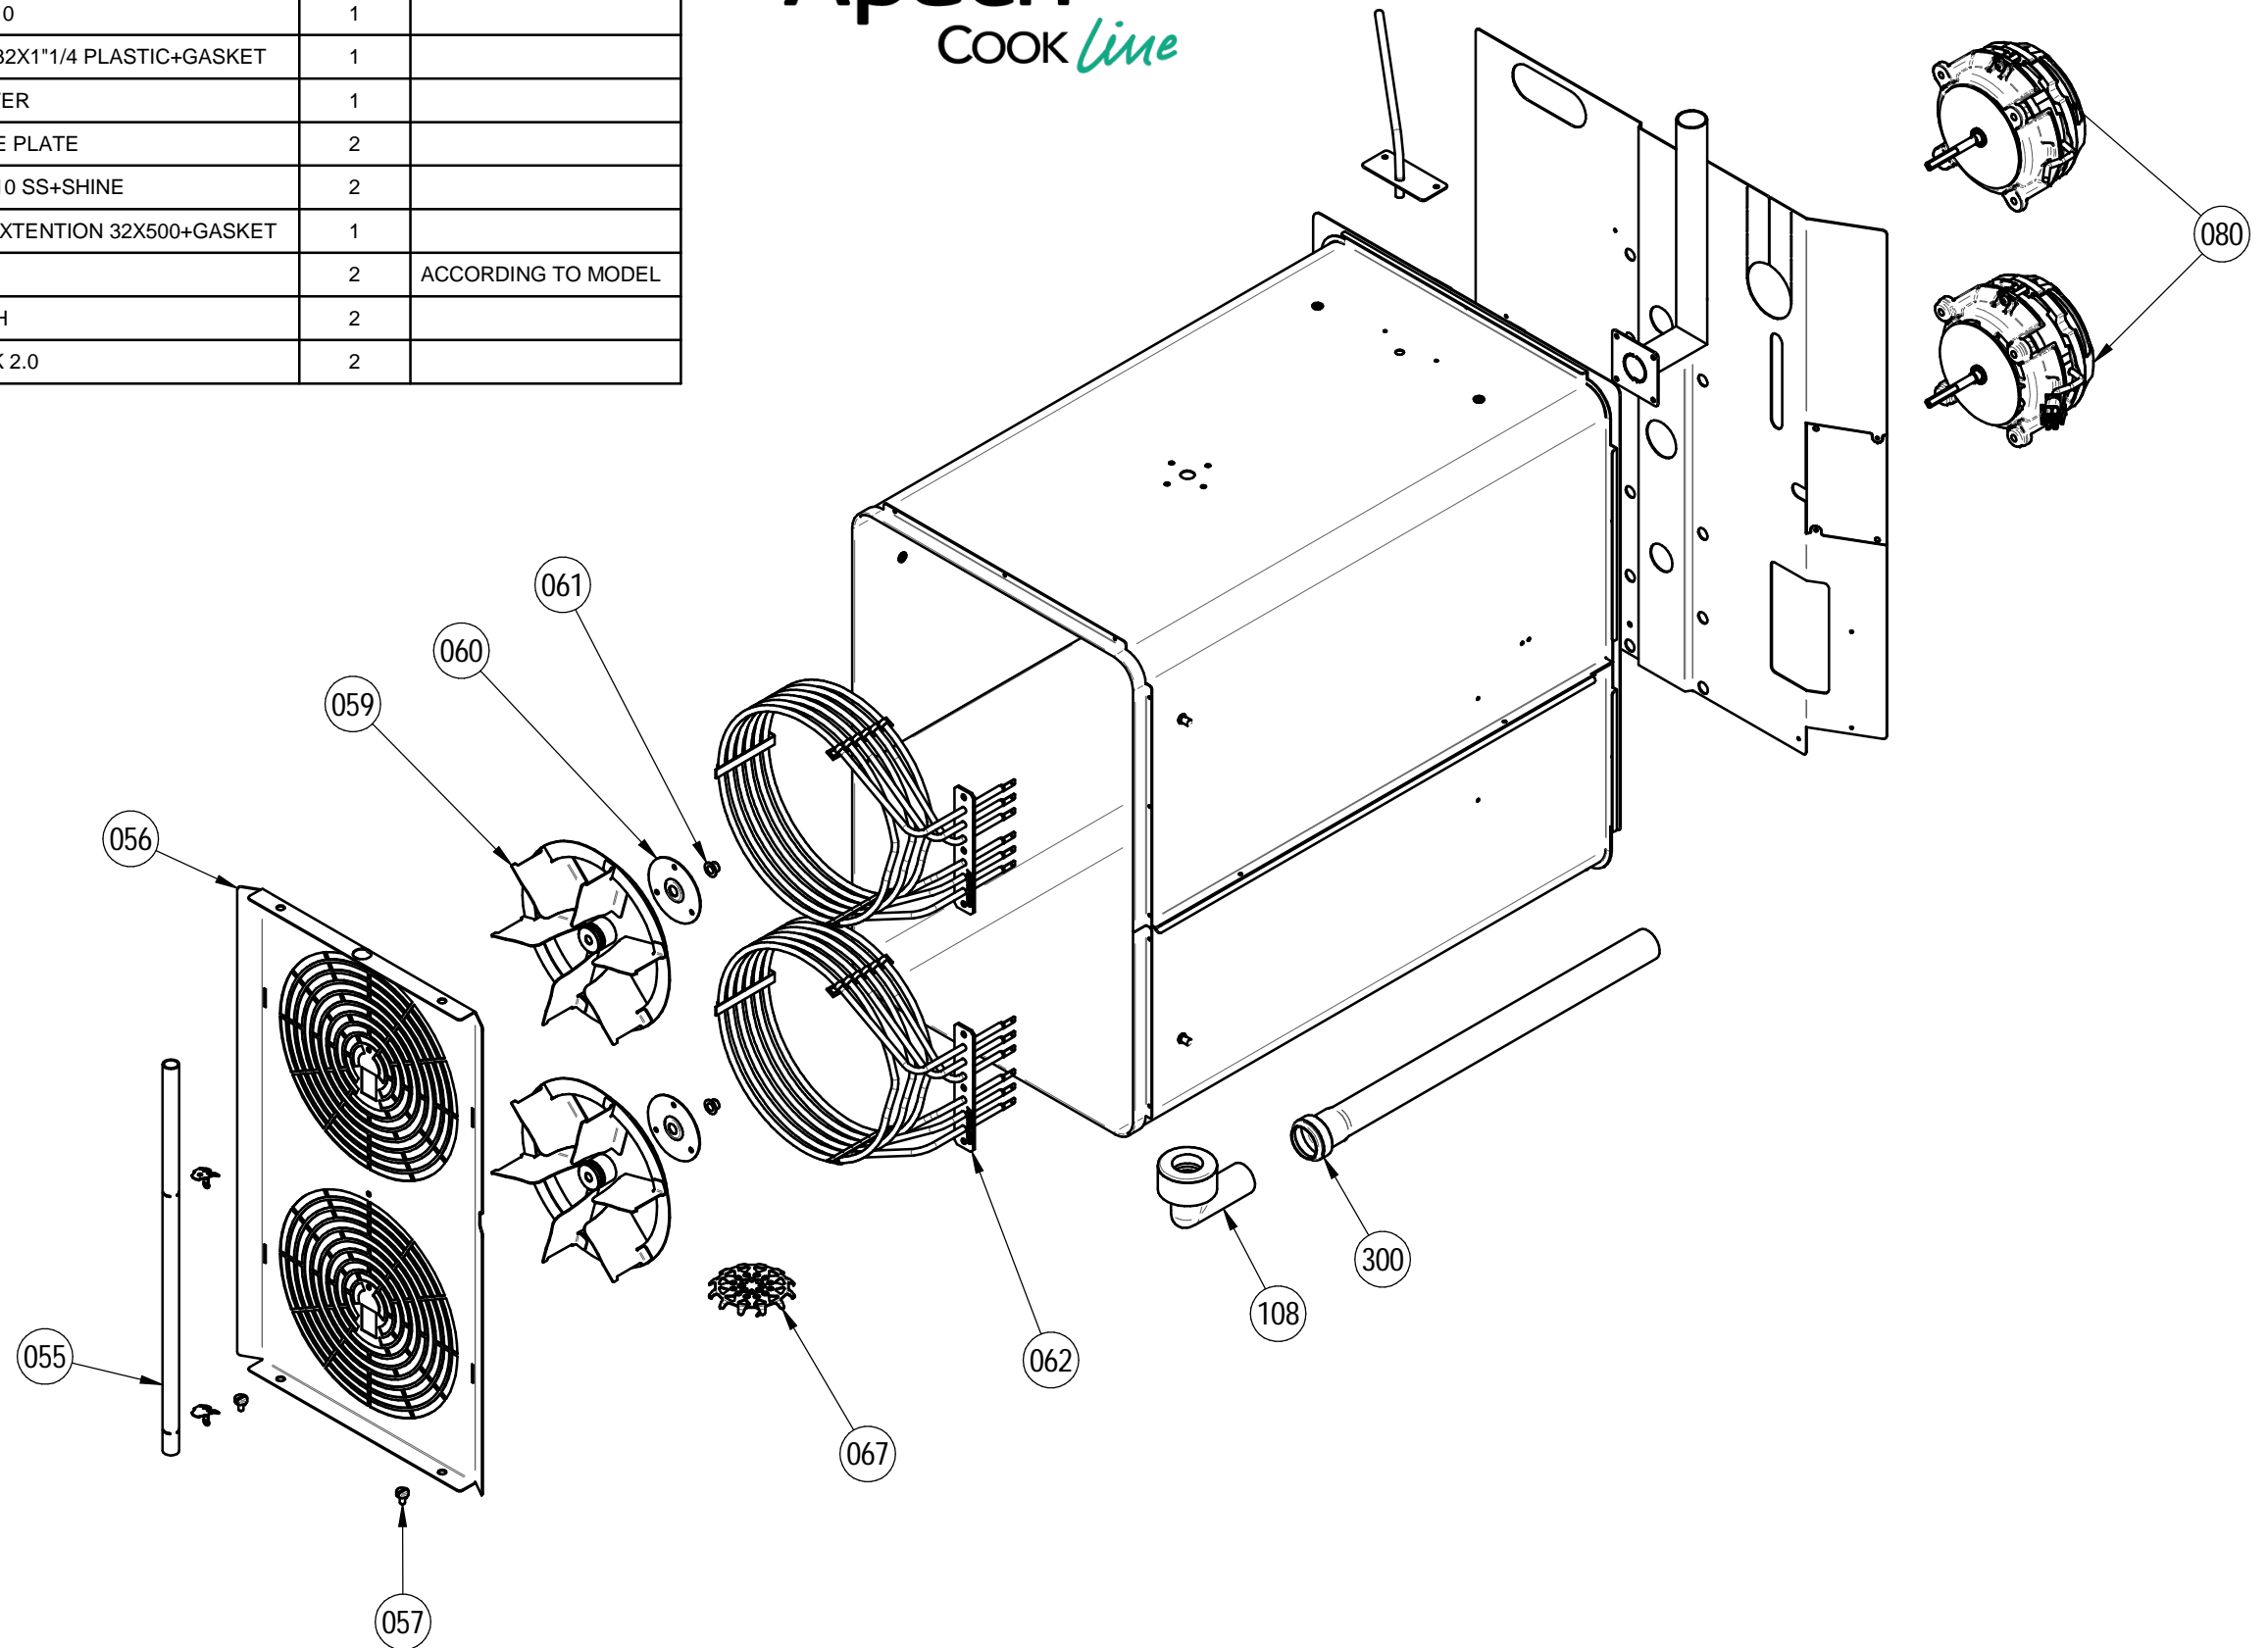

Apach

COOK *line*

SPARE PART No	CODE	DESCRIPTION	Q.TY	NOTE
062	20RES00042	HEATING ELEMENT 6.5KW 230V 6 COILS	2	
055	30TBA00143	R10 FAN HUMIDIFICATION PIPE Ø16mm	1	
056	10DEF00094	AIR DEFLECTOR R10	1	
108	30TBS00002	OUTLET BEND 90° 32X1"1/4 PLASTIC+GASKET	1	
067	10PIA00339	WATER DRAIN COVER	1	
060	10PIAA10LAA009	CRANKSHAFT HOLE PLATE	2	
057	70VIT041	SPEC.SCREW M5X10 SS+SHINE	2	
300	30TBS00001	OUTLET PLASTIC EXTENTION 32X500+GASKET	1	
080	**	MOTOR	2	ACCORDING TO MODEL
061	040BOC00006	CRANKSHAFT BUSH	2	
059	60VENAI013	FAN 200X61 AIRTEK 2.0	2	

SPARE PART No	CODE	DESCRIPTION	Q.TY
069	60NAS00003	HANDLE STUD	1
074	020SON0002	PROBE TCJ FLANGED	1
078	020PUL0002	NO/NC MICRO SWITCH	2
079	020MOR0004	KLEMSAN Z00166 POWER CLAMP	1
083	020TER0007	SAFETY THERMAL SWITCH 1 POLE	1
091	50PIEAI002	FEET H50 INOX ADJUSTABLE	4
098	020MOR0001	TERMINAL BLOCK BRIDGE 6-16 SQM	1
100	040PPC00002	CABLE GLAND M25X1.5	1
103	040CTD00002	CABLE GLAND NUT M25X1.5	1
107	020ELE0001	SINGLE SOLENOID VALVE	1
115	10FIA00107	R10 OVEN BACK	1
119	10PIA00217	LOWER HINGE RIALTO	1
121	10PIAA10SAA013	DOOR LOCK PLATE	1
124	040GUA00007	CHAMBER PROBE FLANGE GASKET	1
140	040TAP00016	HOLE PLUG DIA 8-14	2
148	10CER00052	UPPER HINGE RIALTO	1
158	10FIA00174	R10 LEFT-RIGHT SIDE	2
170	040PPC00004	PASSACAVO M20 SNAP FIT RAL 7035	1
170	040PPC00008	PVC CABLE LEAD Ø7-2400CA01	1
207	020MOT0009	AXIAL MOTOR	1
211	10PIA00254	CORE PROBE LOCK PLATE	1
246	040GUA00010	CHIMNEY GASKET	1
254	040BOC00009	BOCCOLA ROTAZIONE CAVO SONDA CUORE	1
319	10PIAA10SAA072	PIASTR CONDUIT LIDO ETL	1
331	40DIS00012	CONDENSATE TRAY PLASTIC COUPLING	2
396	10TOP00040	REAR TOP R06	1
420	10PRP00240	PROFILE HINGE CLOSURE RIALTO	1
436	40DIS00011	CONDENSATE TRAY OVEN SIDE SUPPORT	2
465	40RAC00034	PIPE HOSE 8-8	1
466	40FSC00010	STEEL SPRING TIE DIA 15	2
467	30TBG00003	HT PIPE 8X15 BLACK	0,34m
509	10TOP00061	TOP R06	1