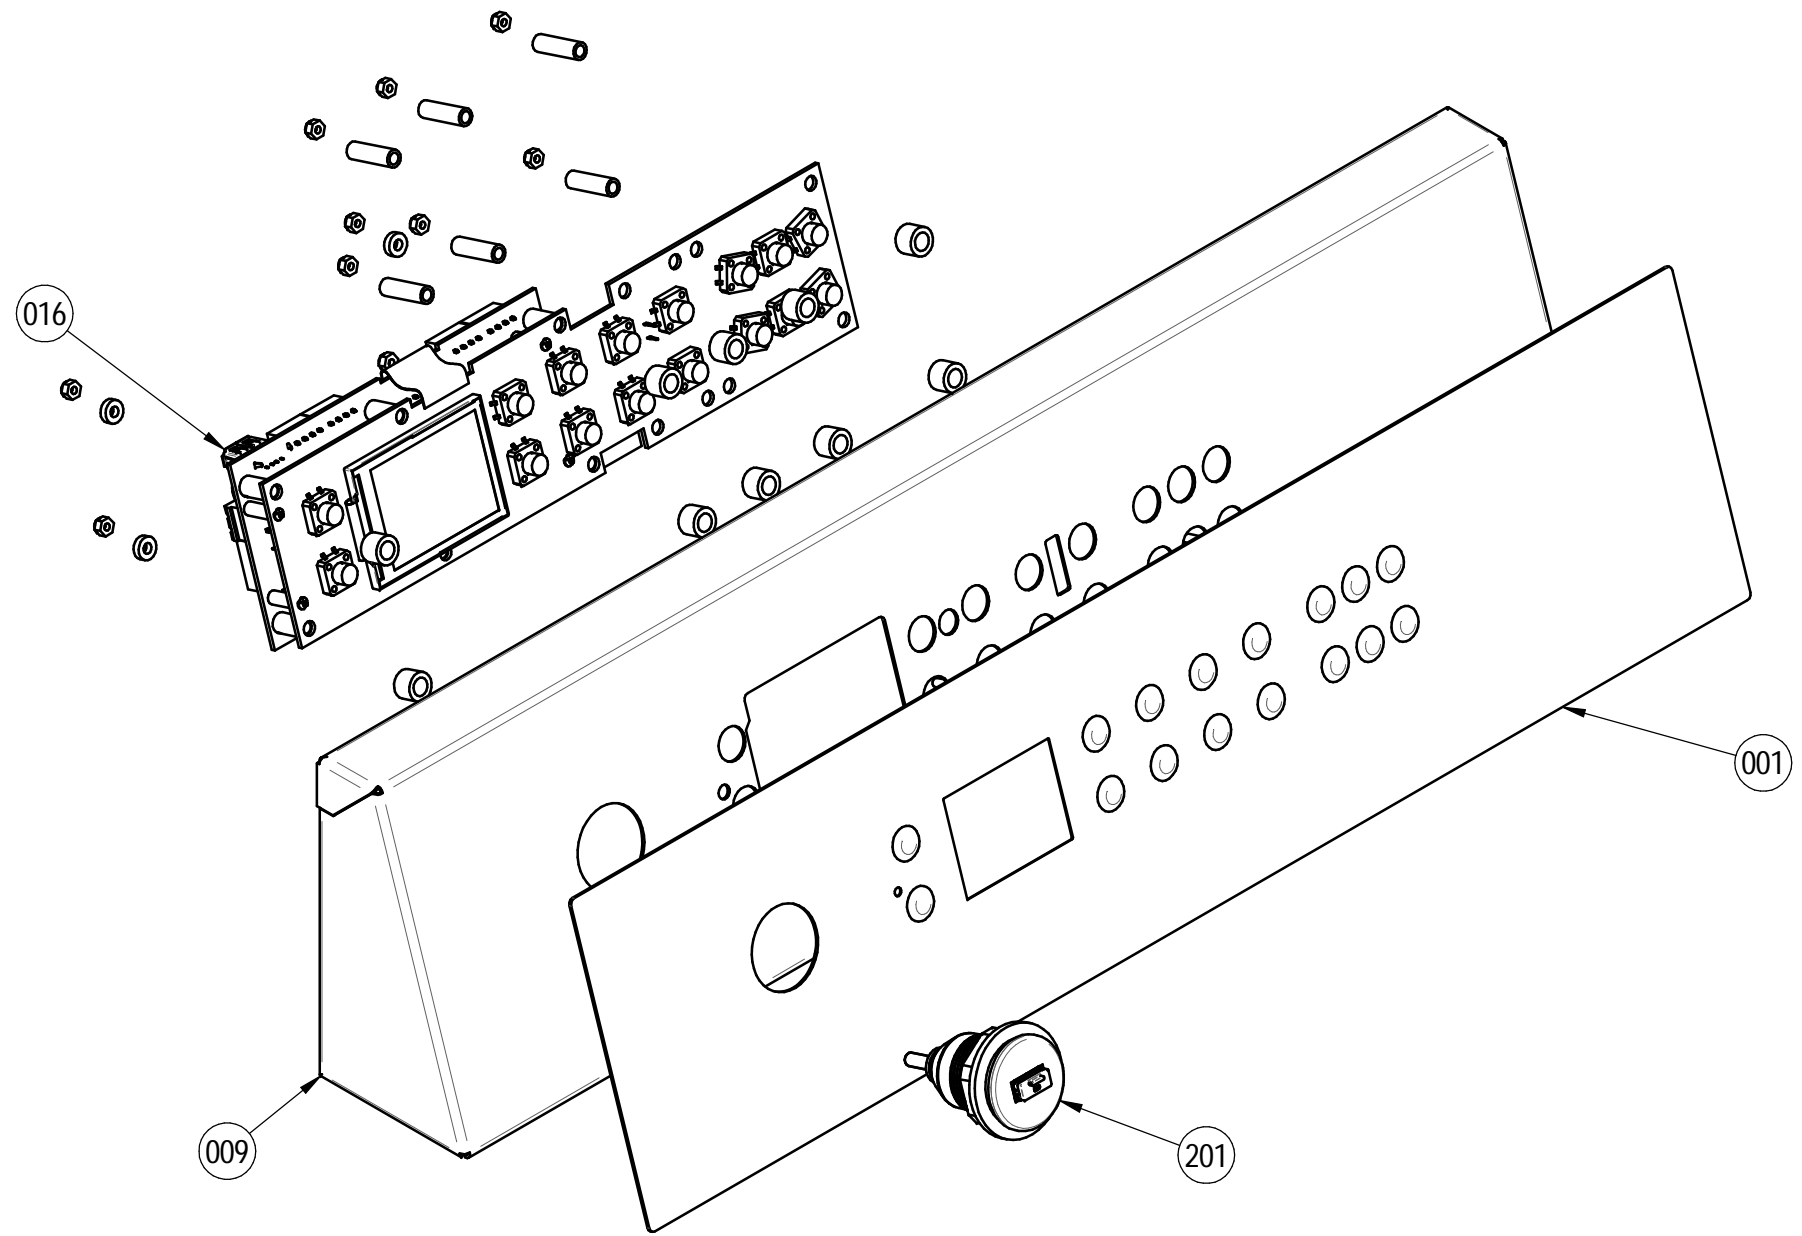

Apach

COOK *line*

SPARE PART No	CODE	DESCRIPTION	Q.TY	NOTE
062	20RES00042	HEATING ELEMENT 6.5KW 230V 6 COILS	2	
055	30TBA00143	R10 FAN HUMIDIFICATION PIPE Ø16mm	1	
056	10DEF00094	AIR DEFLECTOR R10	1	
108	30TBS00002	OUTLET BEND 90° 32X1"1/4 PLASTIC+GASKET	1	
067	10PIA00339	WATER DRAIN COVER	1	
060	10PIAA10LAA009	CRANKSHAFT HOLE PLATE	2	
057	70VIT041	SPEC.SCREW M5X10 SS+SHINE	2	
300	30TBS00001	OUTLET PLASTIC EXTENTION 32X500+GASKET	1	
080	**	MOTOR	2	ACCORDING TO MODEL
061	040BOC00006	CRANKSHAFT BUSH	2	
059	60VENAI013	FAN 200X61 AIRTEK 2.0	2	

SPARE PART No	CODE	DESCRIPTION	Q.TY
069	60NAS00003	HANDLE STUD	1
074	020SON0002	PROBE TCJ FLANGED	1
078	020PUL0002	NO/NC MICRO SWITCH	2
079	020MOR0004	KLEMSAN Z00166 POWER CLAMP	1
083	020TER0007	SAFETY THERMAL SWITCH 1 POLE	1
091	50PIEAI002	FEET H50 INOX ADJUSTABLE	4
098	020MOR0001	TERMINAL BLOCK BRIDGE 6-16 SQM	1
100	040PPC00002	CABLE GLAND M25X1.5	1
103	040CTD00002	CABLE GLAND NUT M25X1.5	1
107	020ELE0001	SINGLE SOLENOID VALVE	1
115	10FIA00107	R10 OVEN BACK	1
119	10PIA00217	LOWER HINGE RIALTO	1
121	10PIAA10SAA013	DOOR LOCK PLATE	1
124	040GUA00007	CHAMBER PROBE FLANGE GASKET	1
140	040TAP00016	HOLE PLUG DIA 8-14	2
148	10CER00052	UPPER HINGE RIALTO	1
158	10FIA00174	R10 LEFT-RIGHT SIDE	2
170	040PPC00004	PASSACAVO M20 SNAP FIT RAL 7035	1
170	040PPC00008	PVC CABLE LEAD Ø7-2400CA01	1
207	020MOT0009	AXIAL MOTOR	1
211	10PIA00254	CORE PROBE LOCK PLATE	1
246	040GUA00010	CHIMNEY GASKET	1
254	040BOC00009	BOCCOLA ROTAZIONE CAVO SONDA CUORE	1
319	10PIAA10SAA072	PIASTR CONDUIT LIDO ETL	1
331	40DIS00012	CONDENSATE TRAY PLASTIC COUPLING	2
396	10TOP00040	REAR TOP R06	1
420	10PRP00240	PROFILE HINGE CLOSURE RIALTO	1
436	40DIS00011	CONDENSATE TRAY OVEN SIDE SUPPORT	2
465	40RAC00034	PIPE HOSE 8-8	1
466	40FSC00010	STEEL SPRING TIE DIA 15	2
467	30TBG00003	HT PIPE 8X15 BLACK	0,34m
509	10TOP00061	TOP R06	1