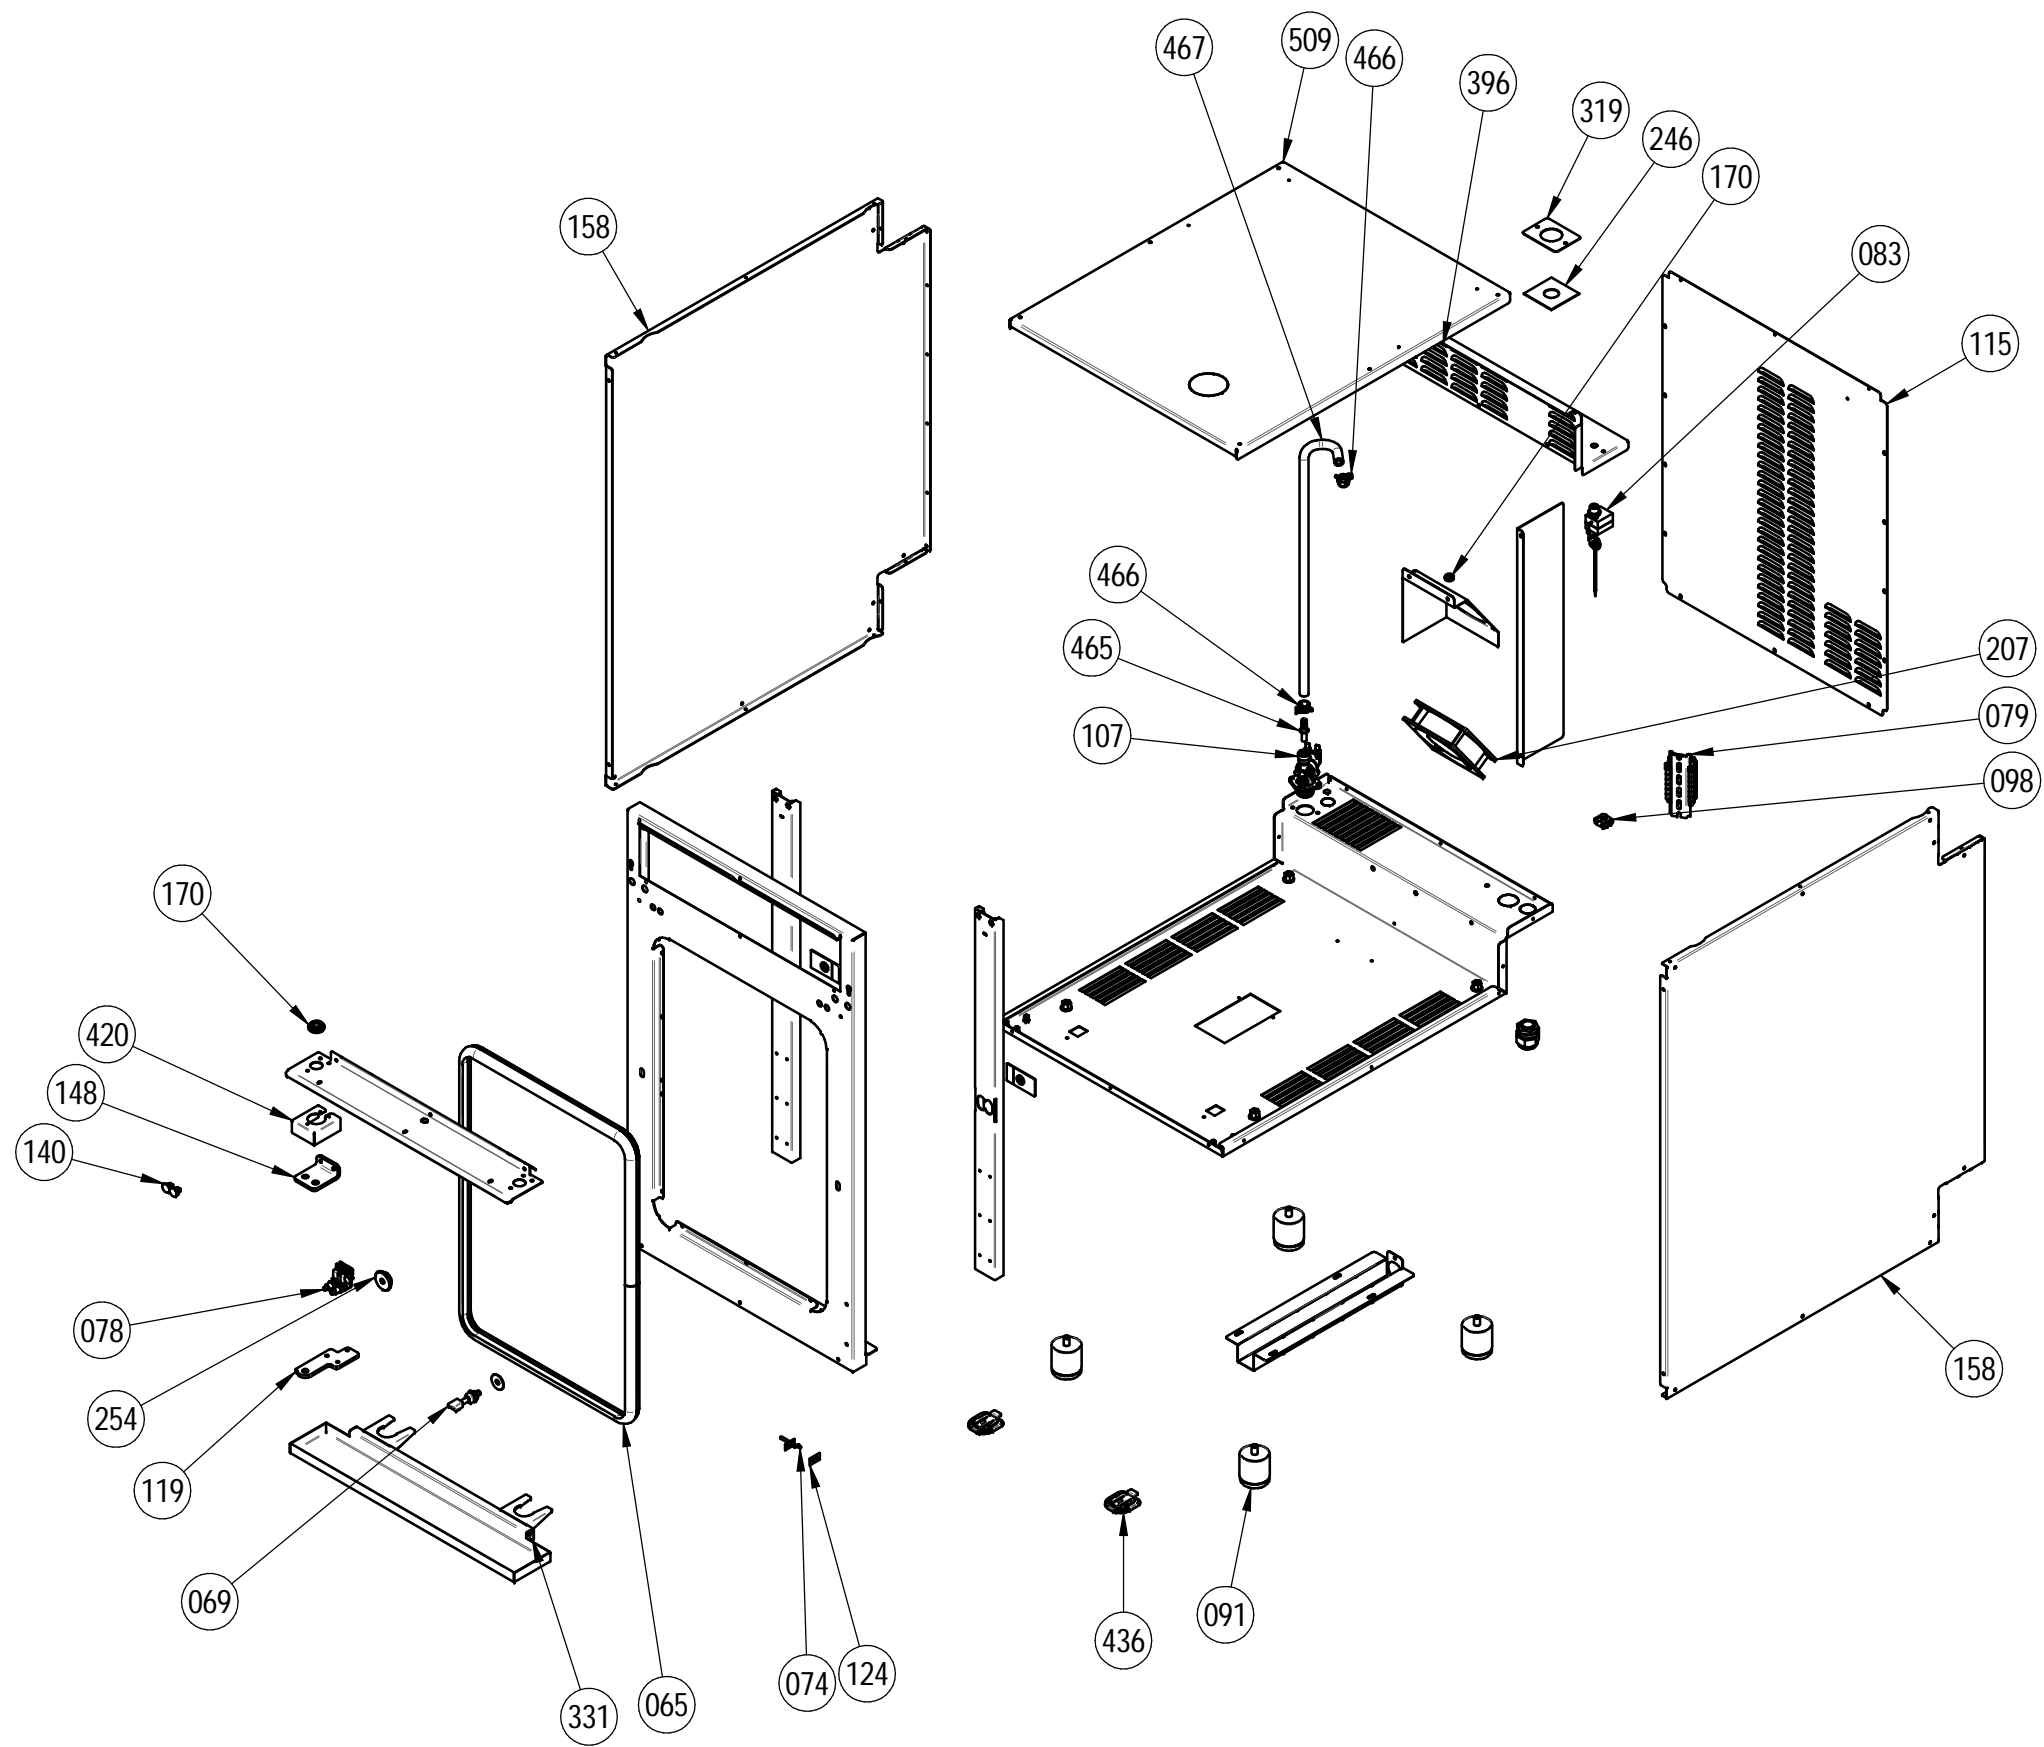

Apach

COOK *line*

SPARE PART No	CODE	DESCRIPTION	Q.TY	NOTE
062	20RES00042	HEATING ELEMENT 6.5KW 230V 6 COILS	2	
055	30TBA00143	R10 FAN HUMIDIFICATION PIPE Ø16mm	1	
056	10DEF00094	AIR DEFLECTOR R10	1	
108	30TBS00002	OUTLET BEND 90° 32X1"1/4 PLASTIC+GASKET	1	
067	10PIA00339	WATER DRAIN COVER	1	
060	10PIAA10LAA009	CRANKSHAFT HOLE PLATE	2	
057	70VIT041	SPEC.SCREW M5X10 SS+SHINE	2	
300	30TBS00001	OUTLET PLASTIC EXTENTION 32X500+GASKET	1	
080	**	MOTOR	2	ACCORDING TO MODEL
061	040BOC00006	CRANKSHAFT BUSH	2	
059	60VENAI013	FAN 200X61 AIRTEK 2.0	2	

SPARE PART No	CODE	DESCRIPTION	Q.TY
069	60NAS00003	HANDLE STUD	1
074	020SON0002	PROBE TCJ FLANGED	1
078	020PUL0002	NO/NC MICRO SWITCH	2
079	020MOR0004	KLEMSAN Z00166 POWER CLAMP	1
083	020TER0007	SAFETY THERMAL SWITCH 1 POLE	1
091	50PIEAI002	FEET H50 INOX ADJUSTABLE	4
098	020MOR0001	TERMINAL BLOCK BRIDGE 6-16 SQM	1
100	040PPC00002	CABLE GLAND M25X1.5	1
103	040CTD00002	CABLE GLAND NUT M25X1.5	1
107	020ELE0001	SINGLE SOLENOID VALVE	1
115	10FIA00107	R10 OVEN BACK	1
119	10PIA00217	LOWER HINGE RIALTO	1
121	10PIAA10SAA013	DOOR LOCK PLATE	1
124	040GUA00007	CHAMBER PROBE FLANGE GASKET	1
140	040TAP00016	HOLE PLUG DIA 8-14	2
148	10CER00052	UPPER HINGE RIALTO	1
158	10FIA00174	R10 LEFT-RIGHT SIDE	2
170	040PPC00004	PASSACAVO M20 SNAP FIT RAL 7035	1
170	040PPC00008	PVC CABLE LEAD Ø7-2400CA01	1
207	020MOT0009	AXIAL MOTOR	1
211	10PIA00254	CORE PROBE LOCK PLATE	1
246	040GUA00010	CHIMNEY GASKET	1
254	040BOC00009	BOCCOLA ROTAZIONE CAVO SONDA CUORE	1
319	10PIAA10SAA072	PIASTR CONDUIT LIDO ETL	1
331	40DIS00012	CONDENSATE TRAY PLASTIC COUPLING	2
396	10TOP00040	REAR TOP R06	1
420	10PRP00240	PROFILE HINGE CLOSURE RIALTO	1
436	40DIS00011	CONDENSATE TRAY OVEN SIDE SUPPORT	2
465	40RAC00034	PIPE HOSE 8-8	1
466	40FSC00010	STEEL SPRING TIE DIA 15	2
467	30TBG00003	HT PIPE 8X15 BLACK	0,34m
509	10TOP00061	TOP R06	1