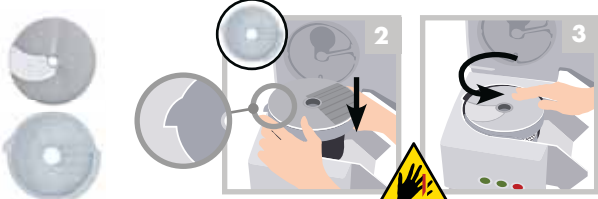

2c Frites / French Fries / Frieten / Pommes frites