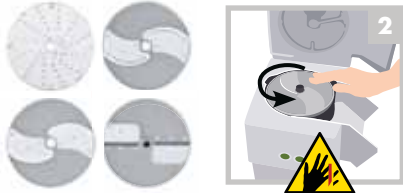

2a Discos / Discos / Dischi / Диски