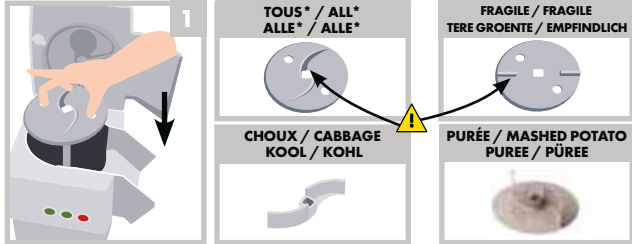

CL 55 – CL 60

Consignes de sécurité et d'utilisation / Safety and Operating Instructions
Veiligheidsvoorschriften en gebruiksaanwijzing / Sicherheits- und Bedienungshinweise

À fixer au mur.
To attach to (fix on) the wall.
Aan de wand te bevestigen.
An der Wand zu befestigen.

robot coupe®
www.robot-coupe.com

MONTAGE / ASSEMBLING / MONTEREN / MONTAGE

1 Disque éjecteur / Ejector disc / Uitvoerschijf / Auswurfscheibe