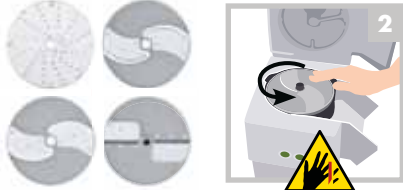

2a Disques / Discs / Schijven / Scheiben