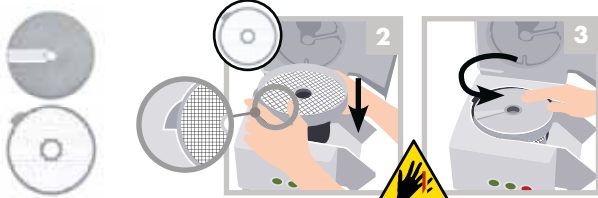

2b Macédoine / Dicing / Macedoine / Würfel