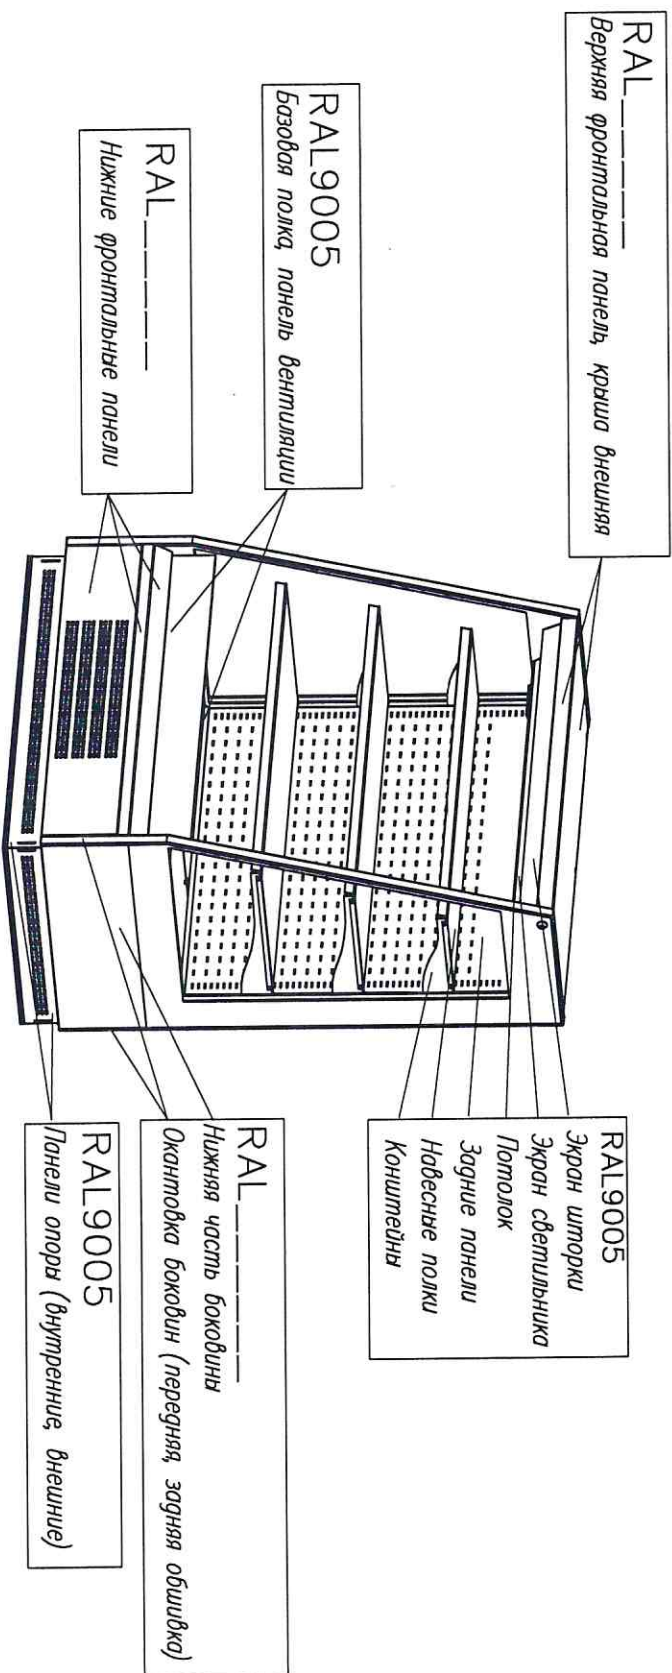

ЦВЕТ ПО СХЕМЕ СТАНДАРТА

F16-08 IM _____-2 (версия 2.0) (цвет по схеме стандарт)

Стандартные цвета RAL:

9016 – БЕЛЫЙ	1016 – ЖЕЛТЫЙ
9006 – СЕРЫЙ	6018 – ЗЕЛЕНый
9005 – ЧЕРНЫЙ	3020 – КРАСНЫЙ
3004 – ГРАНАТ	5017 – СИНИЙ
7024 – ГРАФИТОВЫЙ	1015 – БЕЖЕВЫЙ

ОТ ЗАКАЗЧИКА: _____

Отгелка Egger

F16-08 IM _____-2 (Версия 2.0)

ОТ ЗАКАЗЧИКА: _____

ПАТТЕРН МАШИННОГО ОТДЕЛЕНИЯ

F16-08 IM _____-2 (версия 2.0) (ПАТТЕРН)

Стандартные цвета RAL:

RAL9005 – ЧЕРНЫЙ

Любые цвета по таблице RAL

ПАТТЕРН:

0108 – ТЕМНЫЙ ДУБ
0110 – МАРИЕЛЬ

ОТДЕЛКА ЕГГЕР:

Дуб Гамилтмон

ОТ ЗАКАЗЧИКА: _____