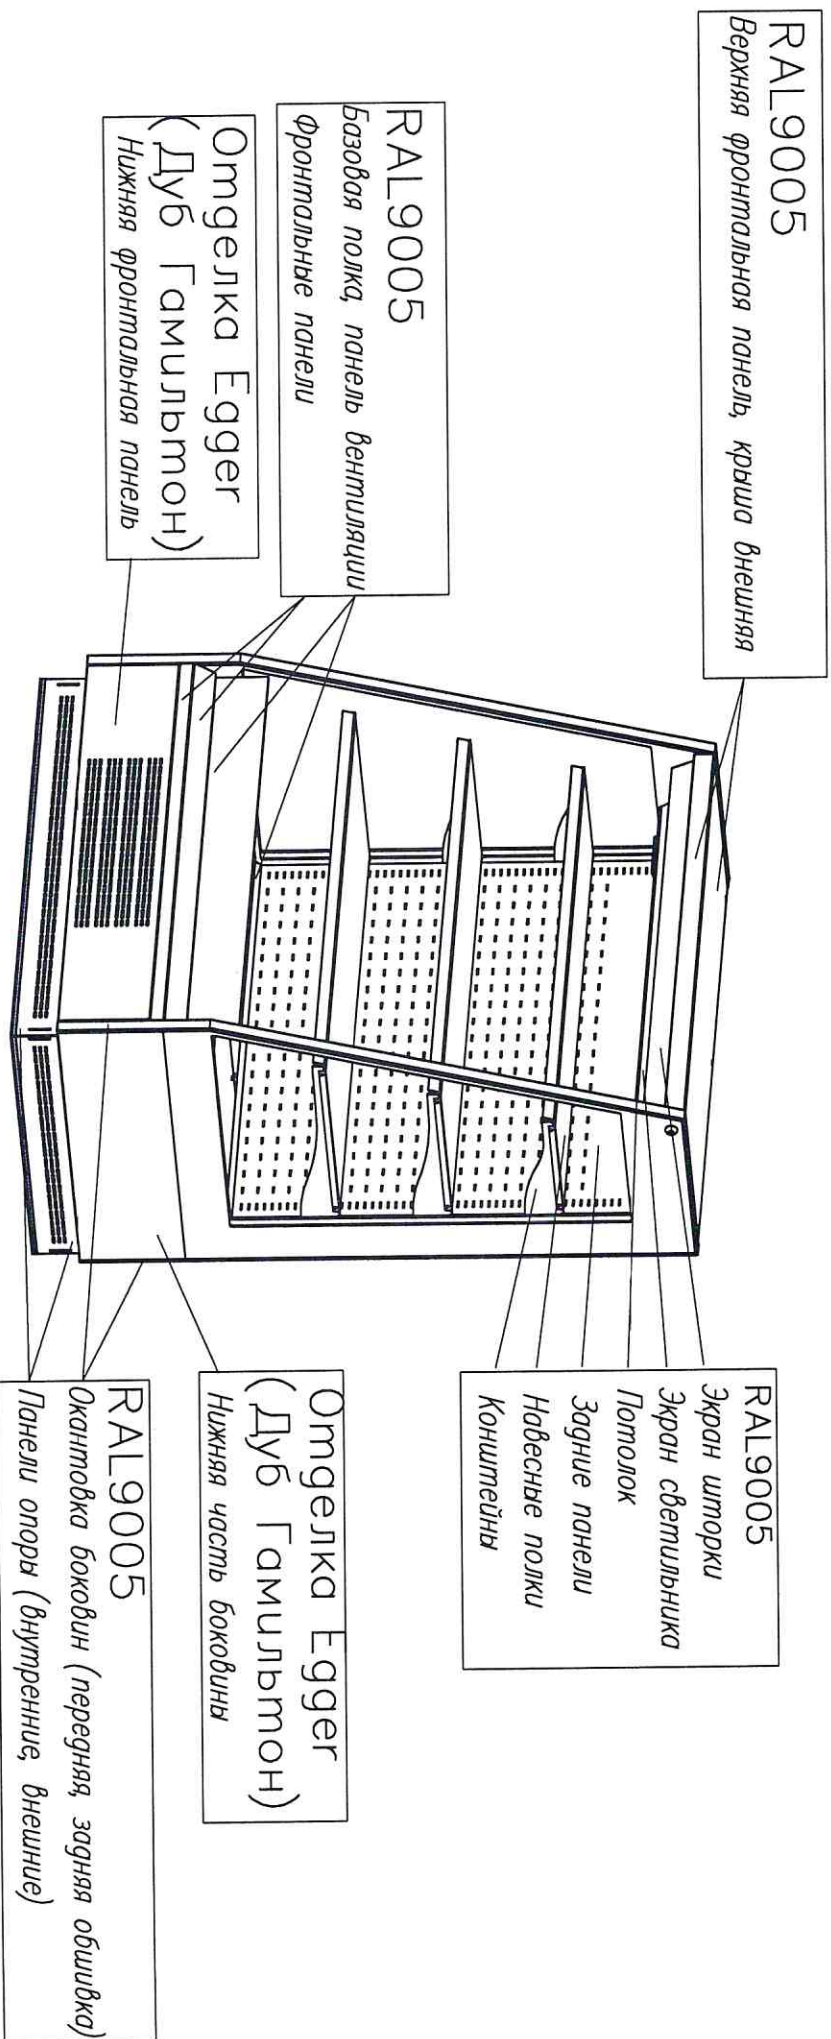

ЦВЕТ ПО СХЕМЕ СТАНДАРТА

F16-08 IM _____-2 (версия 2.0) (цвет по схеме стандарт)

Стандартные цвета RAL:

9016 – БЕЛЫЙ	1016 – ЖЕЛТЫЙ
9006 – СЕРЫЙ	6018 – ЗЕЛЕНый
9005 – ЧЕРНЫЙ	3020 – КРАСНЫЙ
3004 – ГРАНАТ	5017 – СИНИЙ
7024 – ГРАФИТОВЫЙ	1015 – БЕЖЕВЫЙ

ОТ ЗАКАЗЧИКА: _____

Отгелка Egger

F16-08 IM _____-2 (Версия 2.0)

ОТ ЗАКАЗЧИКА: _____

ПАТТЕРН МАШИННОГО ОТДЕЛЕНИЯ

F16-08 IM _____-2 (версия 2.0) (ПАТТЕРН)

Стандартные цвета RAL:

RAL9005 – ЧЕРНЫЙ

Любые цвета по таблице RAL

ПАТТЕРН:

0108 – ТЕМНЫЙ ДУБ
0110 – МАРИЕЛЬ

ОТДЕЛКА ЕГГЕР:

Дуб Гамилтмон

ОТ ЗАКАЗЧИКА: _____