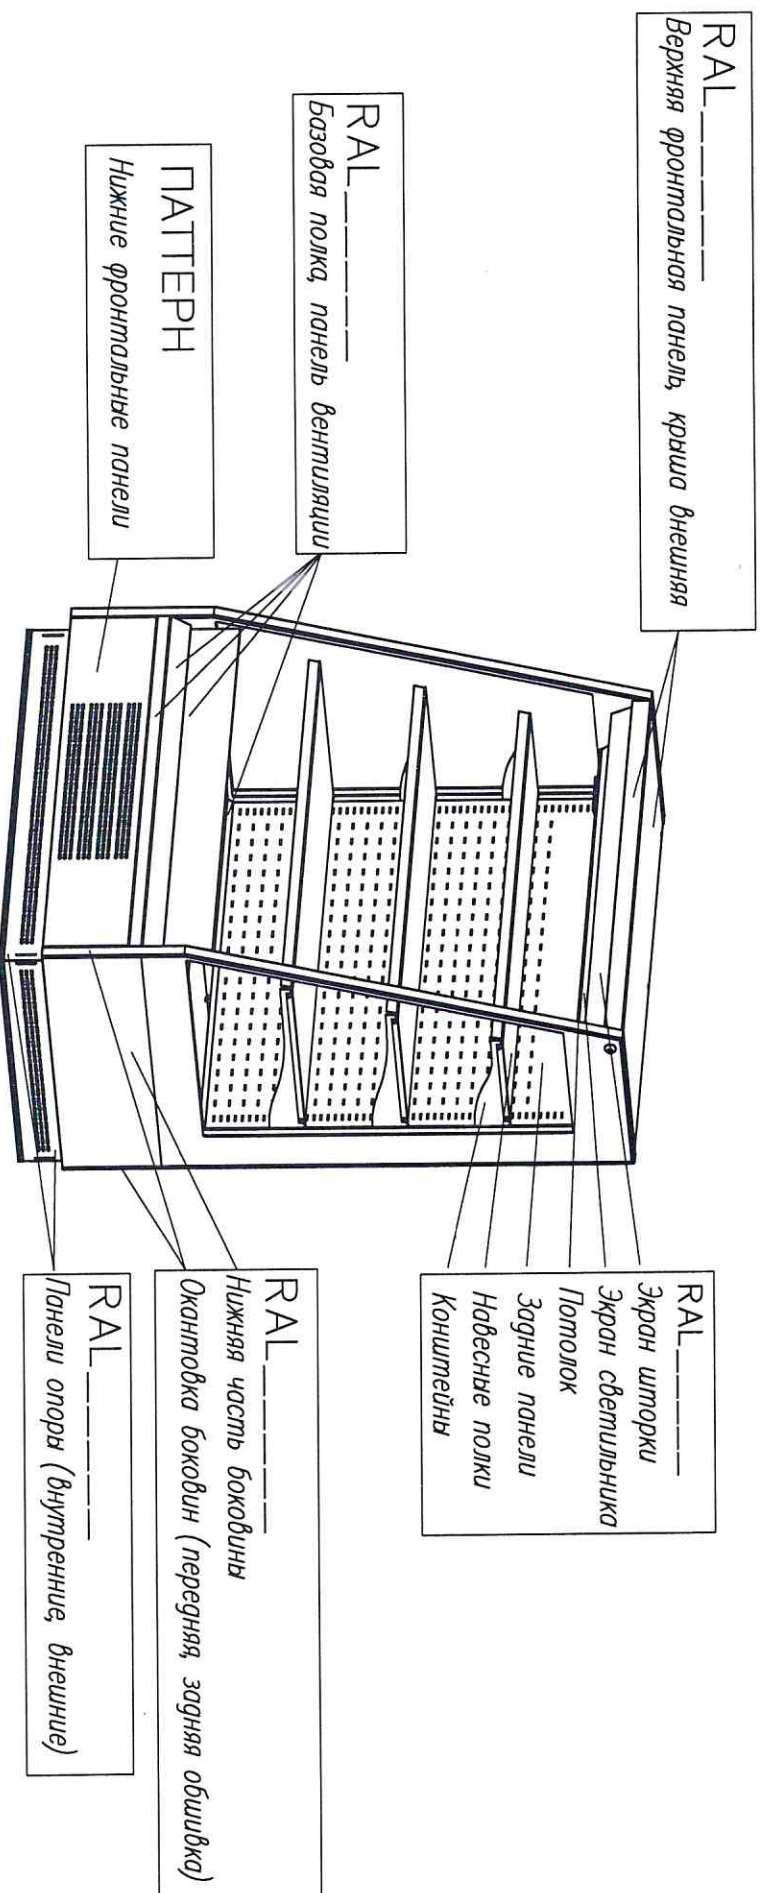

ЦВЕТ ПО СХЕМЕ СТАНДАРТА

F16-08 IM _____-2 (версия 2.0) (цвет по схеме стандарт)

Стандартные цвета RAL:

9016 – БЕЛЫЙ	1016 – ЖЕЛТЫЙ
9006 – СЕРЫЙ	6018 – ЗЕЛЕНый
9005 – ЧЕРНЫЙ	3020 – КРАСНЫЙ
3004 – ГРАНАТ	5017 – СИНИЙ
7024 – ГРАФИТОВЫЙ	1015 – БЕЖЕВЫЙ

ОТ ЗАКАЗЧИКА: _____

Отгелка Egger

F16-08 IM _____-2 (Версия 2.0)

ОТ ЗАКАЗЧИКА: _____

ПАТТЕРН МАШИННОГО ОТДЕЛЕНИЯ

F16-08 IM _____-2 (версия 2.0) (ПАТТЕРН)

Стандартные цвета RAL:

RAL9005 – ЧЕРНЫЙ

Любые цвета по таблице RAL

ПАТТЕРН:

0108 – ТЕМНЫЙ ДУБ
0110 – МАРИЕЛЬ

ОТДЕЛКА ЕГГЕР:

Дуб Гамилтмон

ОТ ЗАКАЗЧИКА: _____