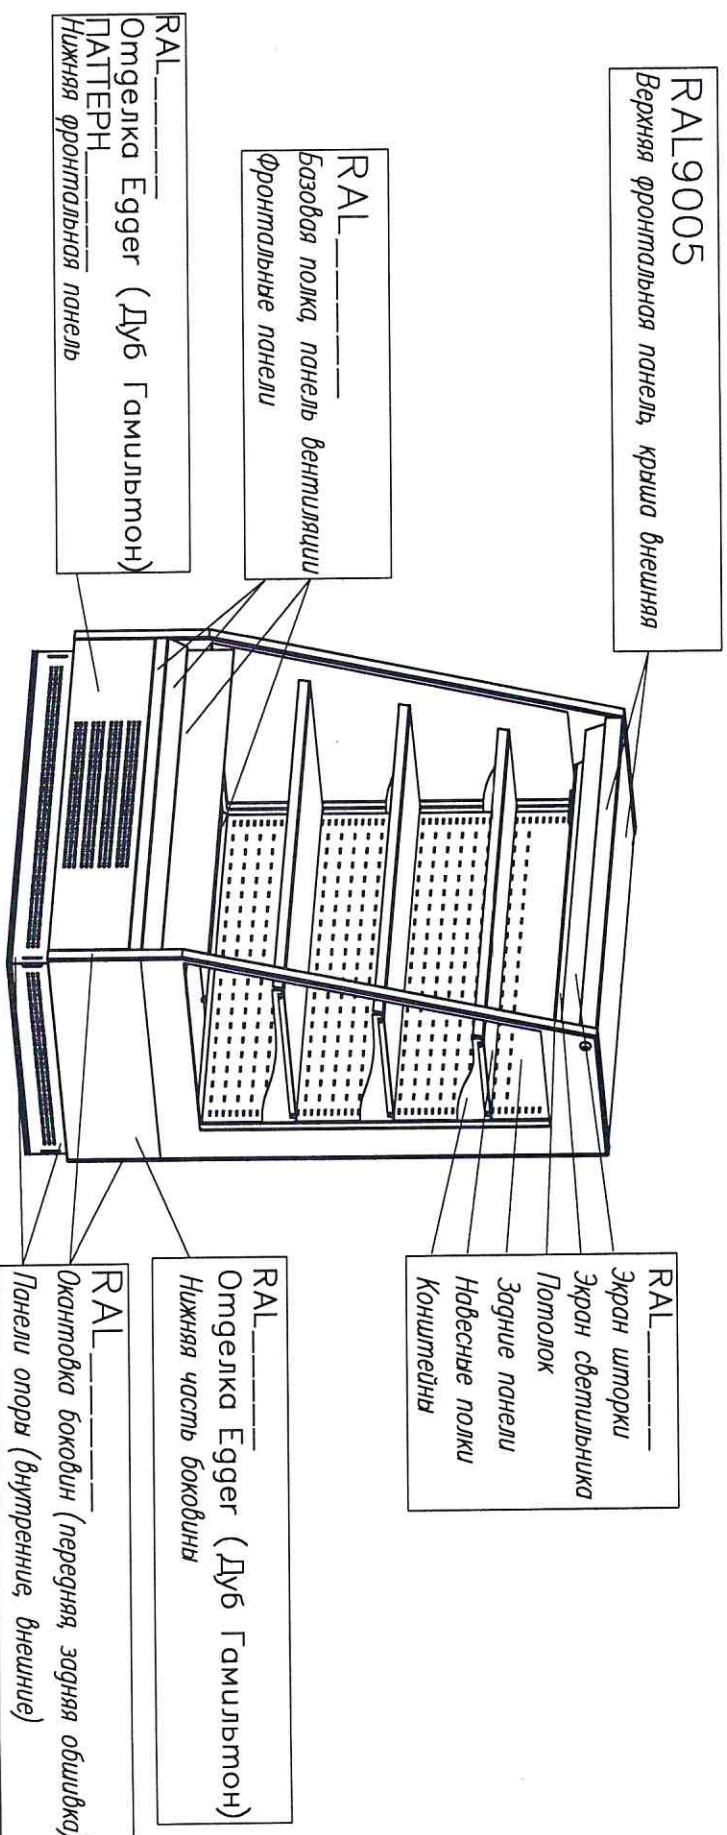

ЦВЕТ ПО СХЕМЕ СТАНДАРТА

F16-08 IM _____-2 (версия 2.0) (цвет по схеме стандарт)

Стандартные цвета RAL:

9016 – БЕЛЫЙ	1016 – ЖЕЛТЫЙ
9006 – СЕРЫЙ	6018 – ЗЕЛЕНый
9005 – ЧЕРНЫЙ	3020 – КРАСНЫЙ
3004 – ГРАНАТ	5017 – СИНИЙ
7024 – ГРАФИТОВЫЙ	1015 – БЕЖЕВЫЙ

ОТ ЗАКАЗЧИКА: _____

Отгелка Egger

F16-08 IM _____-2 (Версия 2.0)

ОТ ЗАКАЗЧИКА: _____

ПАТТЕРН МАШИННОГО ОТДЕЛЕНИЯ

F16-08 IM _____-2 (версия 2.0) (ПАТТЕРН)

Стандартные цвета RAL:

RAL9005 – ЧЕРНЫЙ

Любые цвета по таблице RAL

ПАТТЕРН:

0108 – ТЕМНЫЙ ДУБ
0110 – МАРИЕЛЬ

ОТДЕЛКА ЕГГЕР:

Дуб Гамилтмон

ОТ ЗАКАЗЧИКА: _____