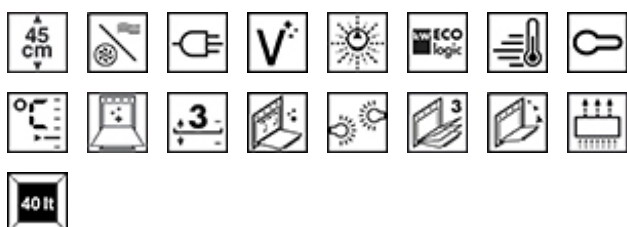

SF4102MCS

Духовой шкаф, Linea, 45 см, Комбинированный с микроволновой печью, Серебристый, Паровая очистка

ТИП

Семейство продуктов: Духовой шкаф • Категория: 45 см • Способ приготовления: Комбинированный с микроволновой печью
 • Источник питания: Электрический • EAN-код: 8017709253967 • Система очистки: Паровая очистка

ЭСТЕТИКА

Цвет: Серебристый • Эстетика: Linea • Материал: Стекло • Тип нержавеющей стали: Матовая • Тип стекла: Стекло Stopsol •
 Дверца: Полностью стеклянная • Ручка: Linea • Ручки: Хромированный

ПРОГРАММЫ/ ФУНКЦИИ

ТЕХНИЧЕСКИЕ ХАРАКТЕРИСТИКИ

Вид дисплея (технология): LCD-дисплей • Регулировка температуры: Электронный • Минимальная температура: 30 °C • Максимальная температура: 250 °C • Материал внутренней камеры: Эмаль Ever Clean • Количество уровней приготовления: 3 • Тип направляющих: Металлические направляющие • Откидной гриль: Да • Количество ламп подсветки: 2 • Тип подсветки: Галогенная • Мощность ламп подсветки: 40 Вт • Освещение при открытой дверце: Да • Эффективная мощность микроволн: 1000 Вт • Открывание дверцы: Стандартное открывание • Дверца: Регулируемая температура • Количество стекол дверцы: 3 • Петли Soft Close: Да • Термостат безопасности: Да • Система охлаждения: Тангенциальная • Защитное стекло от микроволн: Да • Автоматическое отключение микроволн при открытой дверце: Да • Автоматическое отключение при открытой дверце: Да • Мощность нижнего нагревательного элемента: 1000 Вт • Мощность гриля: 2000 Вт • Мощность кольцевого нагревательного элемента: 1400 Вт

ПРОИЗВОДИТЕЛЬНОСТЬ/ ЭНЕРГОПОТРЕБЛЕНИЕ

Полезный объем: 40 л

ЭЛЕКТРИЧЕСКОЕ ПОДКЛЮЧЕНИЕ

Напряжение: 220-240 В • Номинальная мощность: 3100 Вт • Частота тока: 50 Гц • Длина электрического кабеля: 115 см

ЛОГИСТИЧЕСКАЯ ИНФОРМАЦИЯ