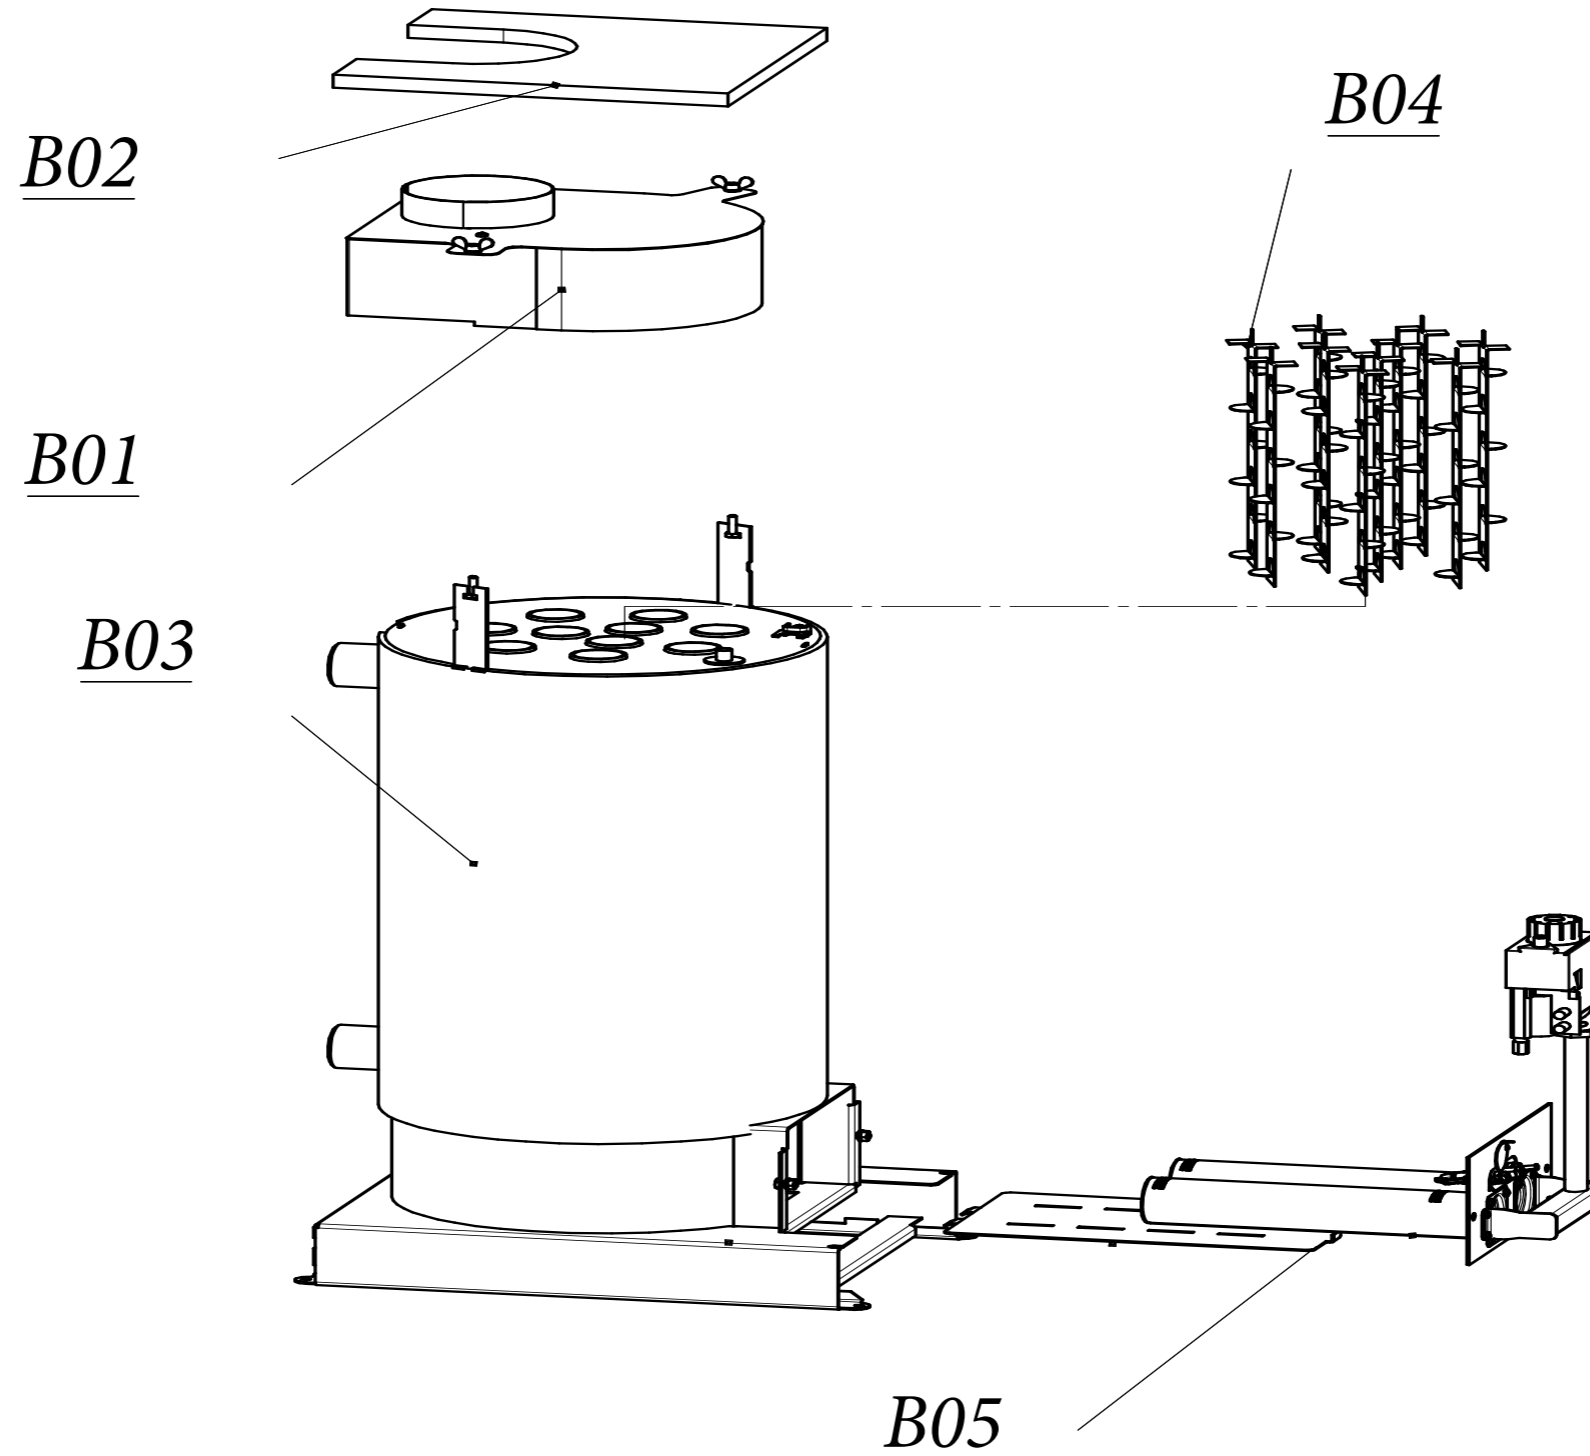

Lista Pezzi / Spare Parts / Ersatzteile
List Onderdelen / Liste Pieces Detaches / Lista Piezas De Repuesto

Напольный котел со стальным теплообменником
TORINO 7,5 -30

ferroli

Lista Pezzi / Spare Parts / Ersatzteile
List Onderdelen / Liste Pieces Detaches / Lista Piezas De Repuesto

Lista Pezzi / Spare Parts / Ersatzsteile
List Onderdelen / Liste Pieces Detaches / Lista Piezas De Repuesto

Напольный котел со стальным теплообменником
TORINO 7,5 - 30

TORINO 10

№	Артикул	Наименование	К-во
A01	7245002	Верхняя панель	1
A02	7245003	Правая панель	1
A03	7245004	Левая панель	1
A04	7245005	Передняя панель с отверстием для термометра	1
A05	7245006	Дверца	1
A06	7245007	Задняя панель	1
A07	7245009	Решеткам для воздухозабора	1
A08	7245012	Термометр	1
B01	7245033	Прерыватель тяги	1
B02	7245016	Теплоизоляция верхняя	1
B03	7245017	Теплоизоляция боковая	1
B04	7245018	Турбулизатор	8
B05	7245034	Устройство газогорелочное ГГУ	1
C01	7245021	Клапан газовый Sit 630	1
C02	7245024	Основная горелка	1
C03	7245025	Пилотная горелка	1
C04	7245026	Термопара в комплекте с датчиками	1
C05	7245028	Трубка запальника	1
C06	7245029	Кабель пьезорозжига	1
C07	7245031	Фитинг	1
C08	7245089	Датчик тяги на 75С	1
C09	7245090	Датчик по перегреву на 95С	1
C10	7245093	Комплект переналадки на сжиженный газ (LPG)	1