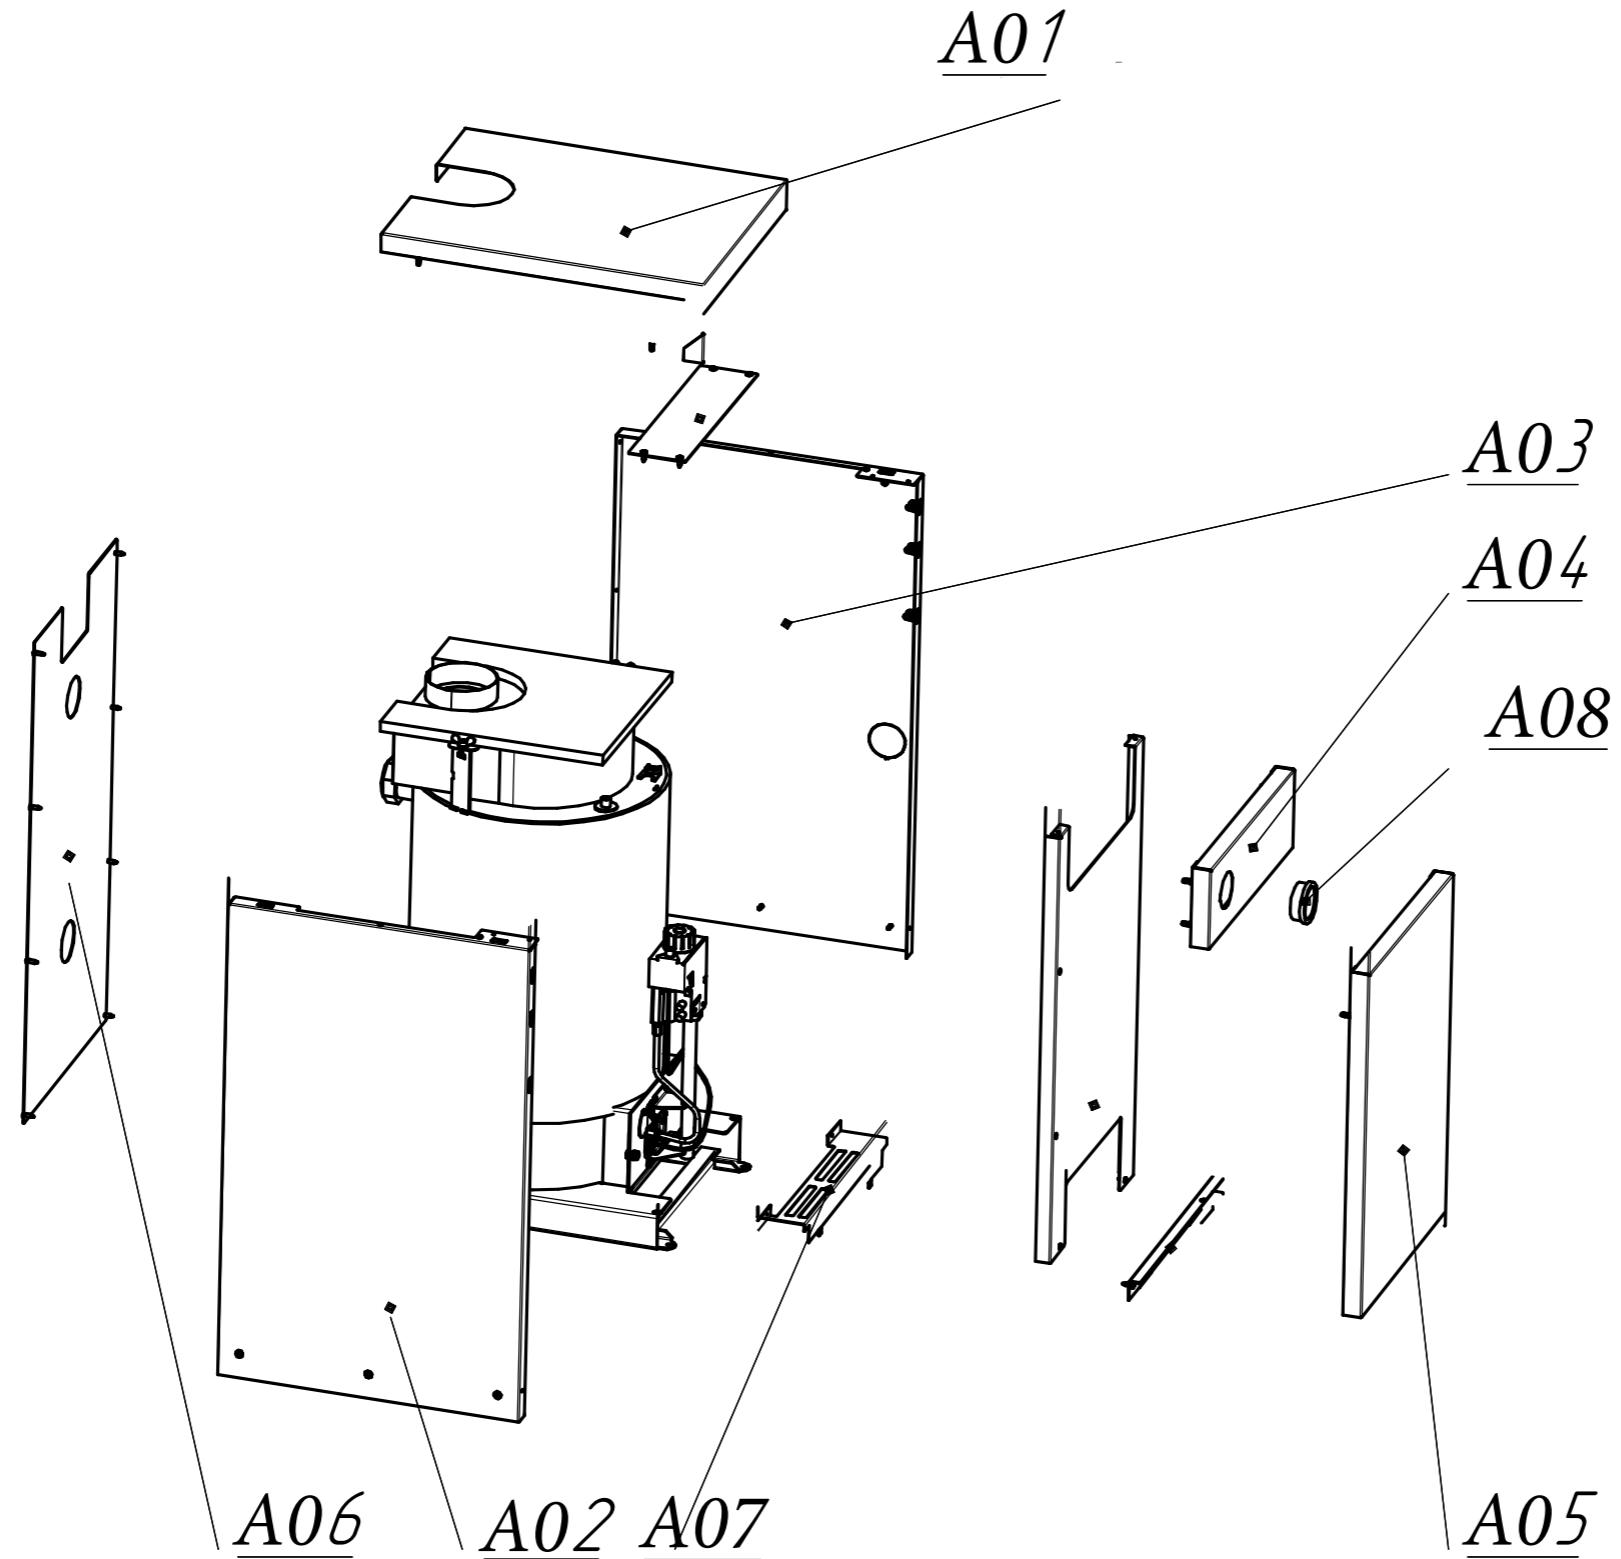

Ferrolì

Lista Pezzi / Spare Parts / Ersatzteile
List Onderdelen / Liste Pieces Detaches / Lista Piezas De Repuesto

Напольный котел со стальным теплообменником
TORINO 7,5 - 30