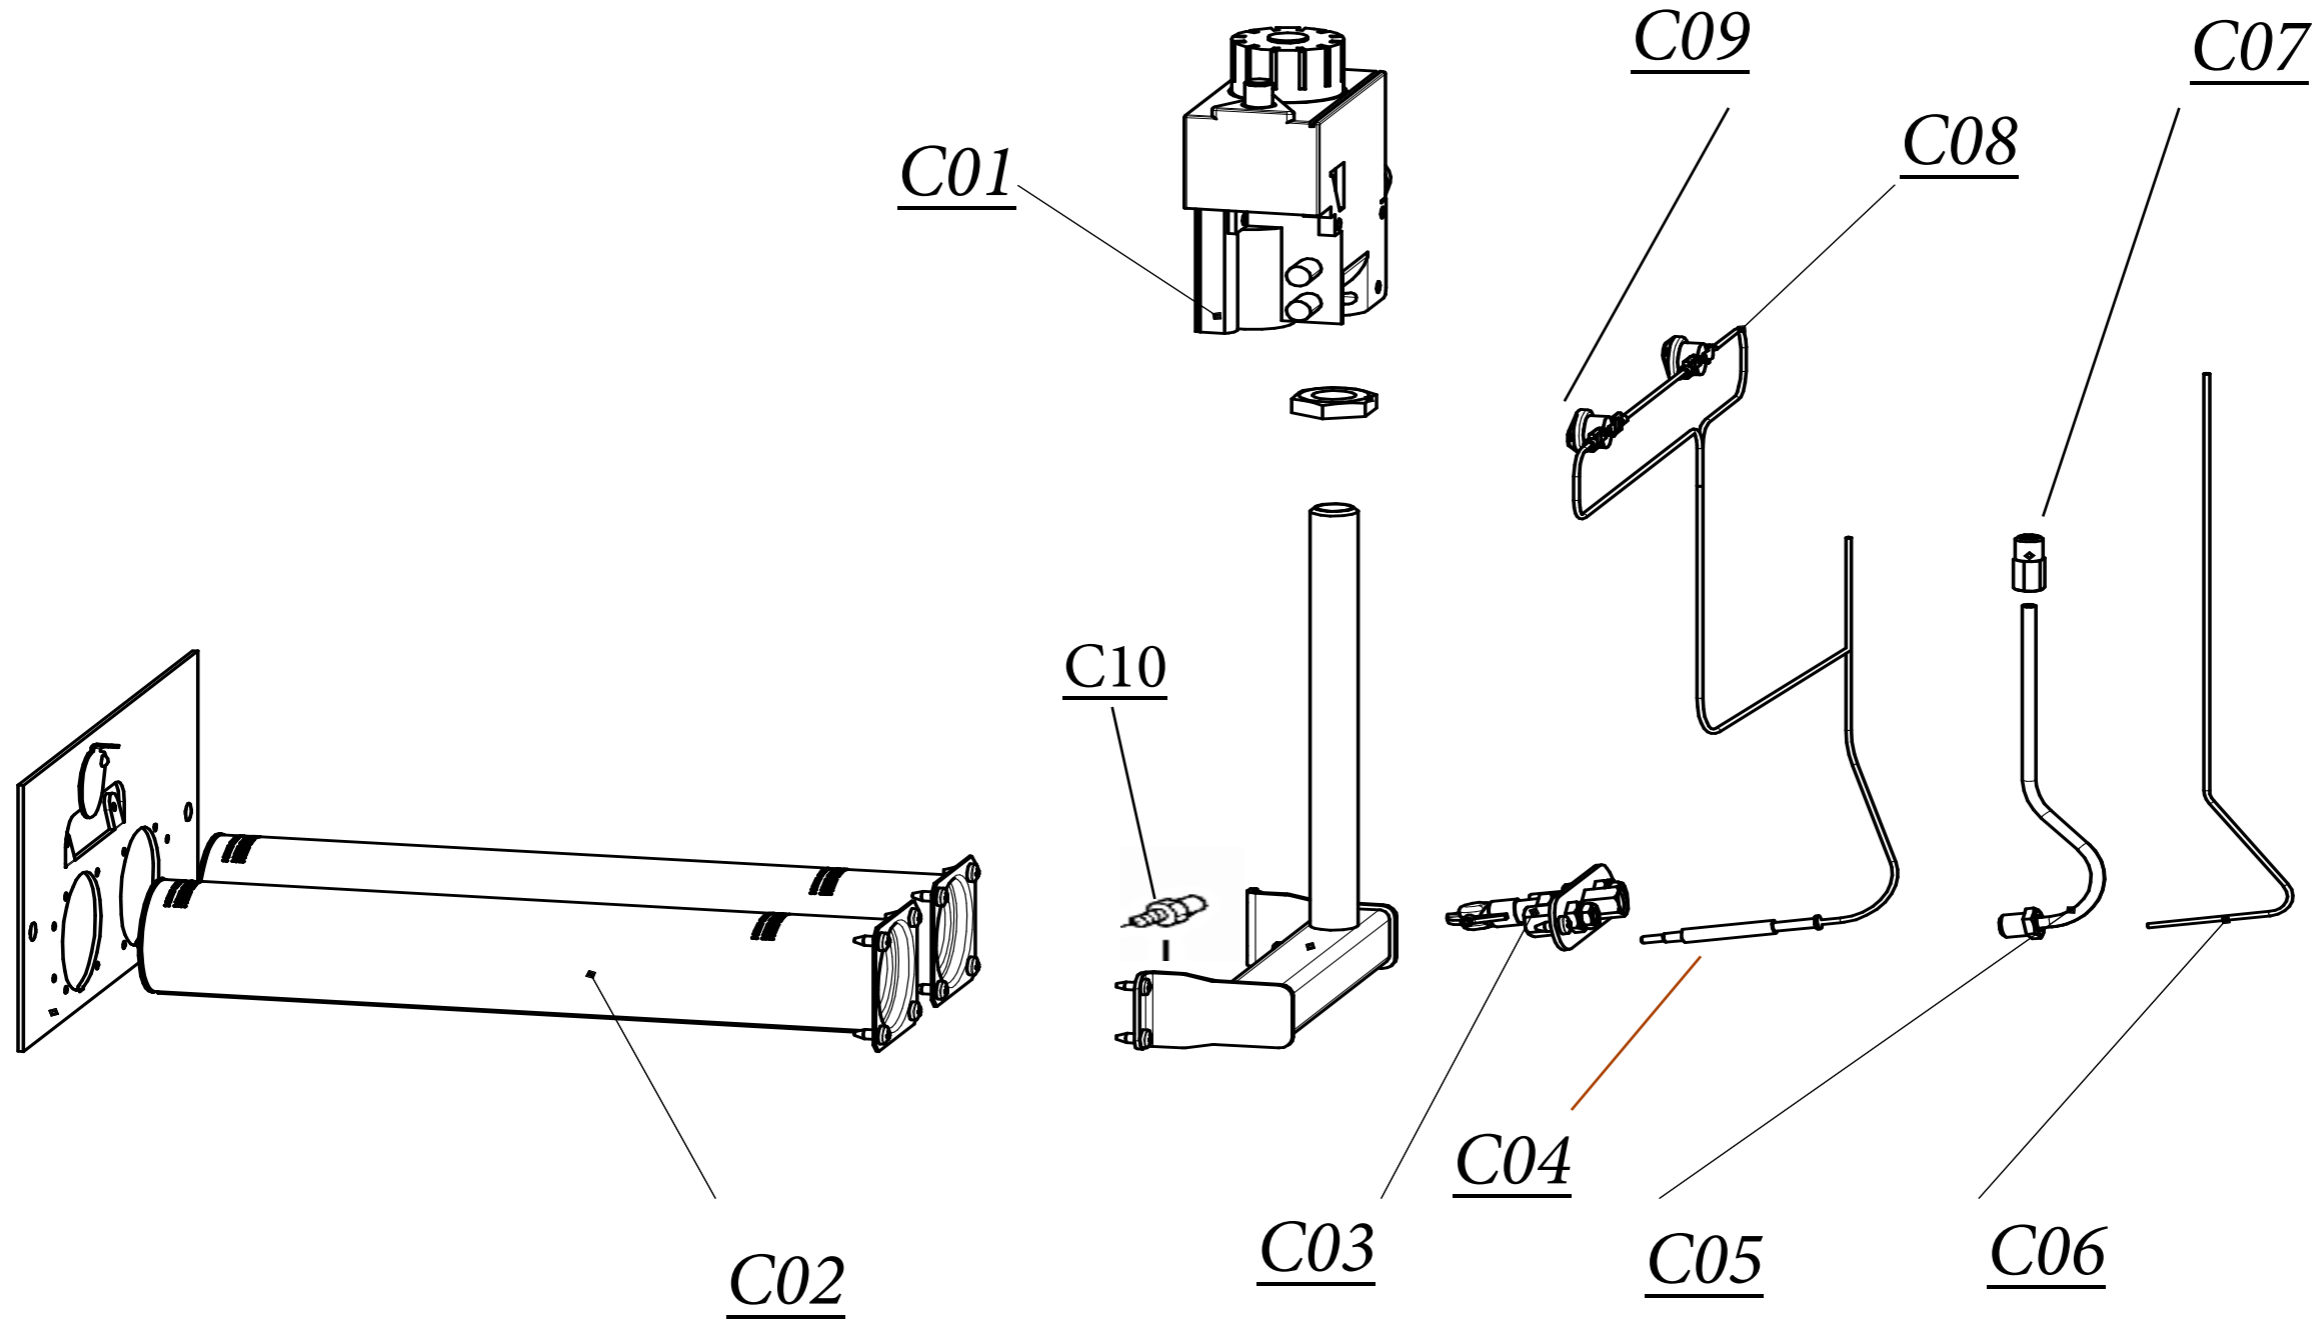

ferroli

Lista Pezzi / Spare Parts / Ersatzteile
List Onderdelen / Liste Pieces Detaches / Lista Piezas De Repuesto

Напольный котел со стальным теплообменником
TORINO 7,5 - 30