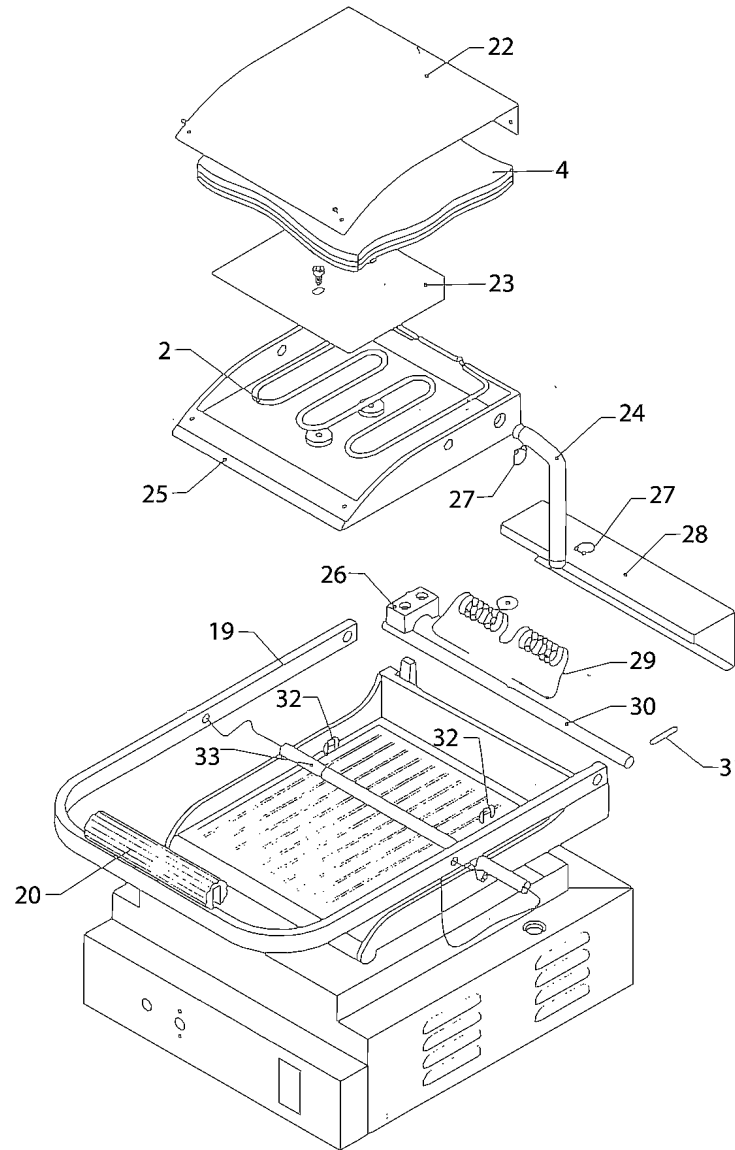

POS. CODE

1	CO7710
1	CO7711
1	CO7712
1	CO7713
1	CO7714
1	CO7715
1	CO7716
2	CO7695
2	CO7696
2	CO7703
4	CO1938
5	CO1942
6	CO0270
7	CO3084
8	CO7705
9	CO5294
10	CO7706
10	CO7707
10	CO7708
11	CO7994
11	CO7995
11	CO7996
12	CO5295
13	SL3550
14	CO7704
16	CO5284
17	32D0360
18	CO0269
19	CO7699
19	CO7700
19	CO7701
20	CO7702
21	CO7709
22	CO9470
24	CO7697
24	CO7698
25	CO7717
25	CO7718
26	CO5293
27	CO9443