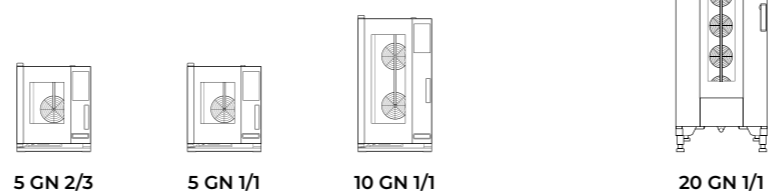

Откройте для себя все особенности печей на inox.com

Электрическая

Небольшое пространство, большие амбиции

CHEFTOP MIND.Maps™ PLUS COMPACT - это идеальное решение для профессиональной кухни, требующей минимального пространства и максимальной производительности.