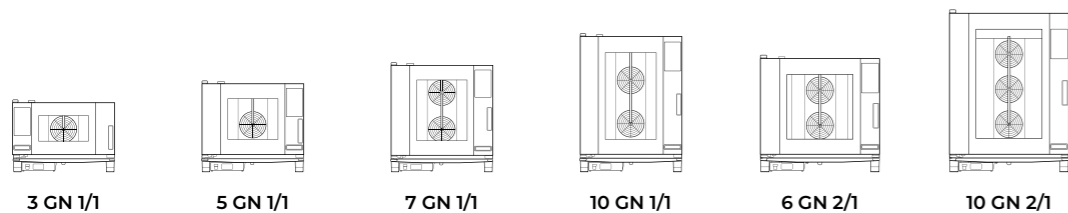

Выразите свое творчество

CHEFTOP MIND.Maps™ PLUS COUNTERTOP - это профессиональная печь, которая может помочь воплотить ваши мечты в реальность. Готовьте каждое блюдо с уверенностью в максимальном результате. Каждый раз.

до **45%**

Меньше потребление энергии по сравнению с традиционным грилем

до **80%**

Меньше воды на парообразование по сравнению с бойлерной системой

до **90%**

Меньше масла по сравнению с фритюрницей

Совершенство выпечки

Идеальный и повторяемый результат приготовления

Многофункциональность

Одновременное приготовление нескольких блюд

Экономия

Энергия, время и ингредиенты

Интеллект

Сосредоточьтесь на ваших клиентах, печь сделает все остальное

Откройте для себя все особенности печей на inox.com

Электрическая