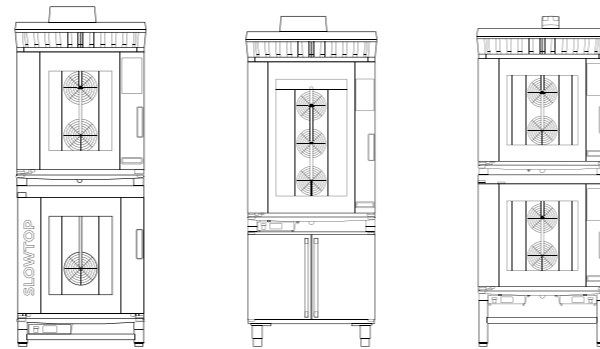

Настройте свой CHEFTOP MIND.Maps™ на unox.com

LI1839A1