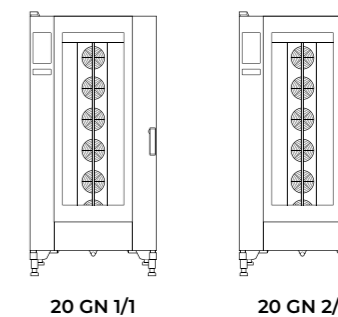

Пароконвектомат CHEFTOP MIND.Maps™ PLUS BIG COMPACT с тележкой - это решение для больших кухонь, которым необходимо увеличить производительность и сэкономить место.

90 кг

Максимальная вместимость при полной загрузке

650 мм

Одна из самых узких печей в своей категории

Минимум места

Максимум производительности всего на 0,65 кв.м

Откройте для себя все особенности печей на inox.com

Электрическая Газовая

Производительность без ограничений