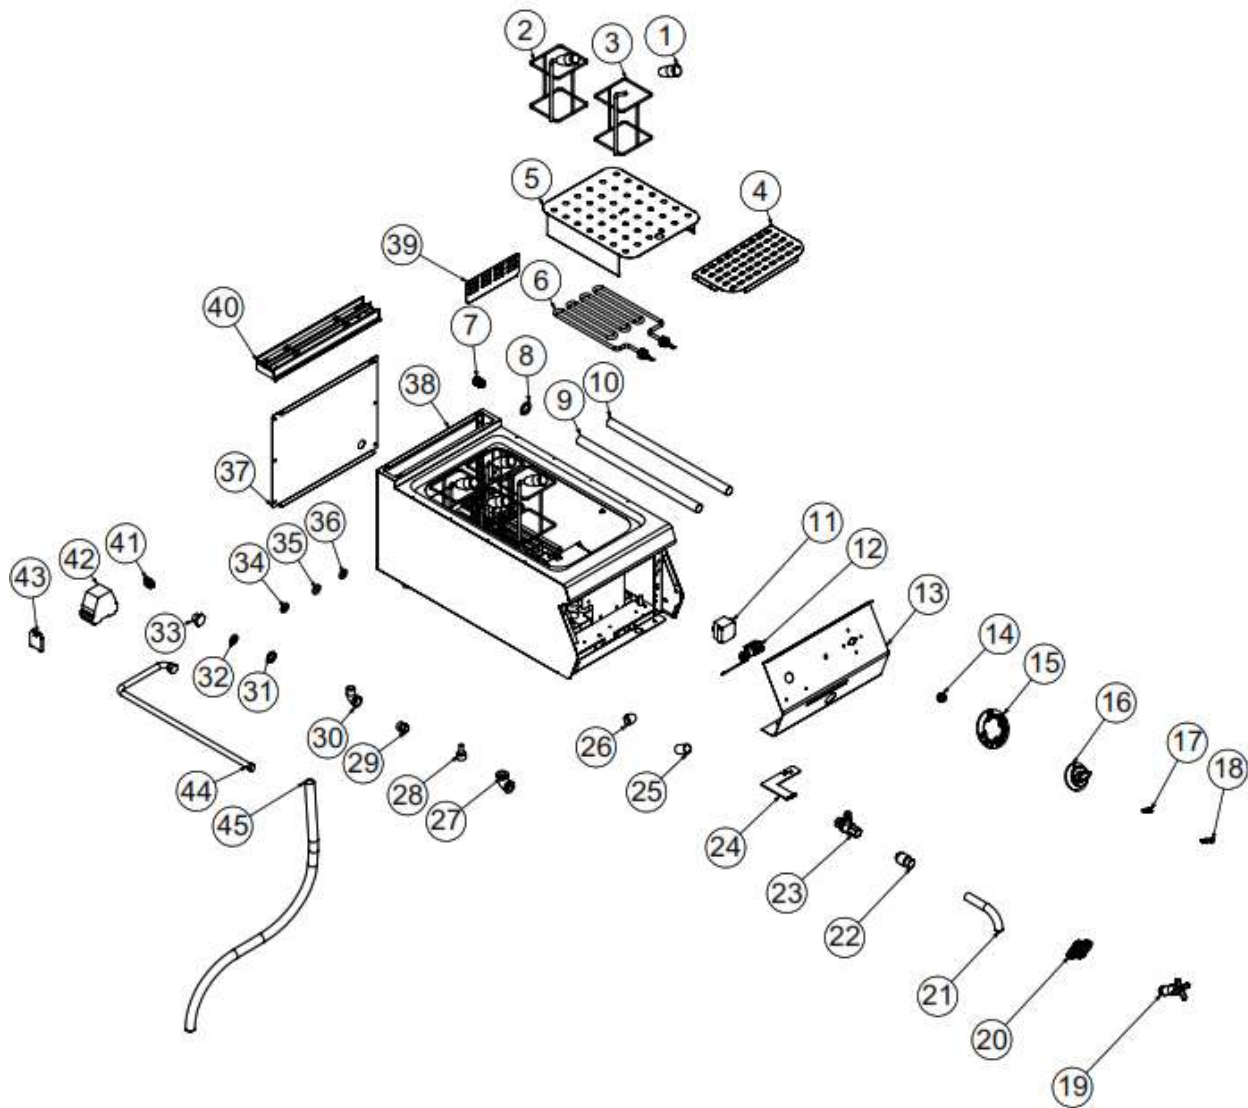

МАКАРОНОВАРКА ЭЛЕКТРИЧЕСКАЯ 700 СЕРИИ ТАТРА ТЕР.47

МАКАРОНОВАРКА ЭЛЕКТРИЧЕСКАЯ 700 СЕРИИ ТАТРА ТЕР.47

1	NO:3 HANDLE	M.AKS-KLP-BKL-020	
2	12*11*14.5CM BASKET	M.AKS-SPT-INX-036	
3	12*11*14.5CM BASKET	M.AKS-SPT-INX-037	
4	BASKET FILTER SHEET	YSC-KNX.PG7-LZ-0817	
5	BASKET BOTTOM SHEET	YSC-KNX.PG7-LZ-0076	
6	230V 3500W RESISTANCE	M.ELK-RZS-BRU-MKR-002	
7	PG-16 CABLE FITTING	JP.M.ELK-RKR-PLS-001	
8	STAMP	YSC-KNX.PG7-LZ-1179	
9	1/2-3/8 - 100 CM GAS FLEX	M.GAZ-TES-SPR-008	
10	CABLE PIPE 450 MM	YBR-KNX.PG9-KS-0002	
11	126 °C LIMITOR	JP.M.ELK-MEK-LMT-003	
12	30-110 °C THERMOSTAT	JP.M.ELK-MEK-TRM1-014	
13	FRONT PANEL	YSC-KNX.PG7-LZ-0451	
14	BUTTON SOCKET 6 MM	M.AKS-DGM-SKT-002	
15	BUTTON	JP.M.AKS-DGM-EMP-022	
16	BUTTON	M.AKS-DGM-EMP-024	
17	M4 FRAME SPRING	M.YAY-PG-004	
18	SIGNAL LAMP	M.ELK-LMB-SNY-002	
19	FAUCET	M.MEK-TES-MSL-003	
20	TICKET	M.AKS-OZL-MTL-006	
21	DRAIN PIPE	YBR-KNX.SNC-KS-0010	
22	DRAIN BUSH Ø30 MM	YTL-KNX.SNC-KS-0009	
23	VALVE 1/2 75 MM	M.MEK-TES-INV-001	
24	Buzdolapları	YSC-KNX.PG7-LZ-1043	
25	VALVE ARM	M.MEK-TES-INX-002	
26	MASON 1/2	M.GAZ-TES-SRI-014	
27	3/8 ELBOW	JP.M.GAZ-TES-GLV-002	
28	BRACKET	JP.M.AKS-AYK-PLS-002	
29	M10*35 FOOT	JP.M.MEK-TES-SRI-014	
30	CONNECTION 1/2	M.GAZ-TES-SRI-001	
31	1/2 BRASS ELBOW	JP.M.MEK-TES-SRI-015	
32	NUT	M.CNT-ORG-NP4-20-001	
33	ORING 3,5 * Ø 21	YTL-KNX.PG7-KS-0016	
34	WATER FILLING PART	M.CNT-ORG-NP4-26	
35	ORING 19*2MM	M.CNT-PLS-KLN-002	
36	GASKET	M.CNT-PLS-KLN-14*24*2	
37	GASKET	JP.YSC-KNX.PG7-PN-0391	
38	BACK COVER SHEET	-	
39	CHASSIS	YSC-KNX.PG7-LZ-0075	
40	SUPPORT SHEET	JP.M.AKS-DKM-KZN-013	
41	NO:2 25 MM TERMINAL	M.ELK-KLM-RKL-4*4-SRY	
42	CONTACTOR 230V	JP.M.ELK-KNT-KNT-006	
43	AVK 16 TERMINAL	JP.M.ELK-KLM-058	
44	1/2-1/2 60 CM GAS FLEX PIPE	M.GAZ-TES-SPR-006	
45	HOSE 3 METERS	M.MEK-TES-HRT-002	