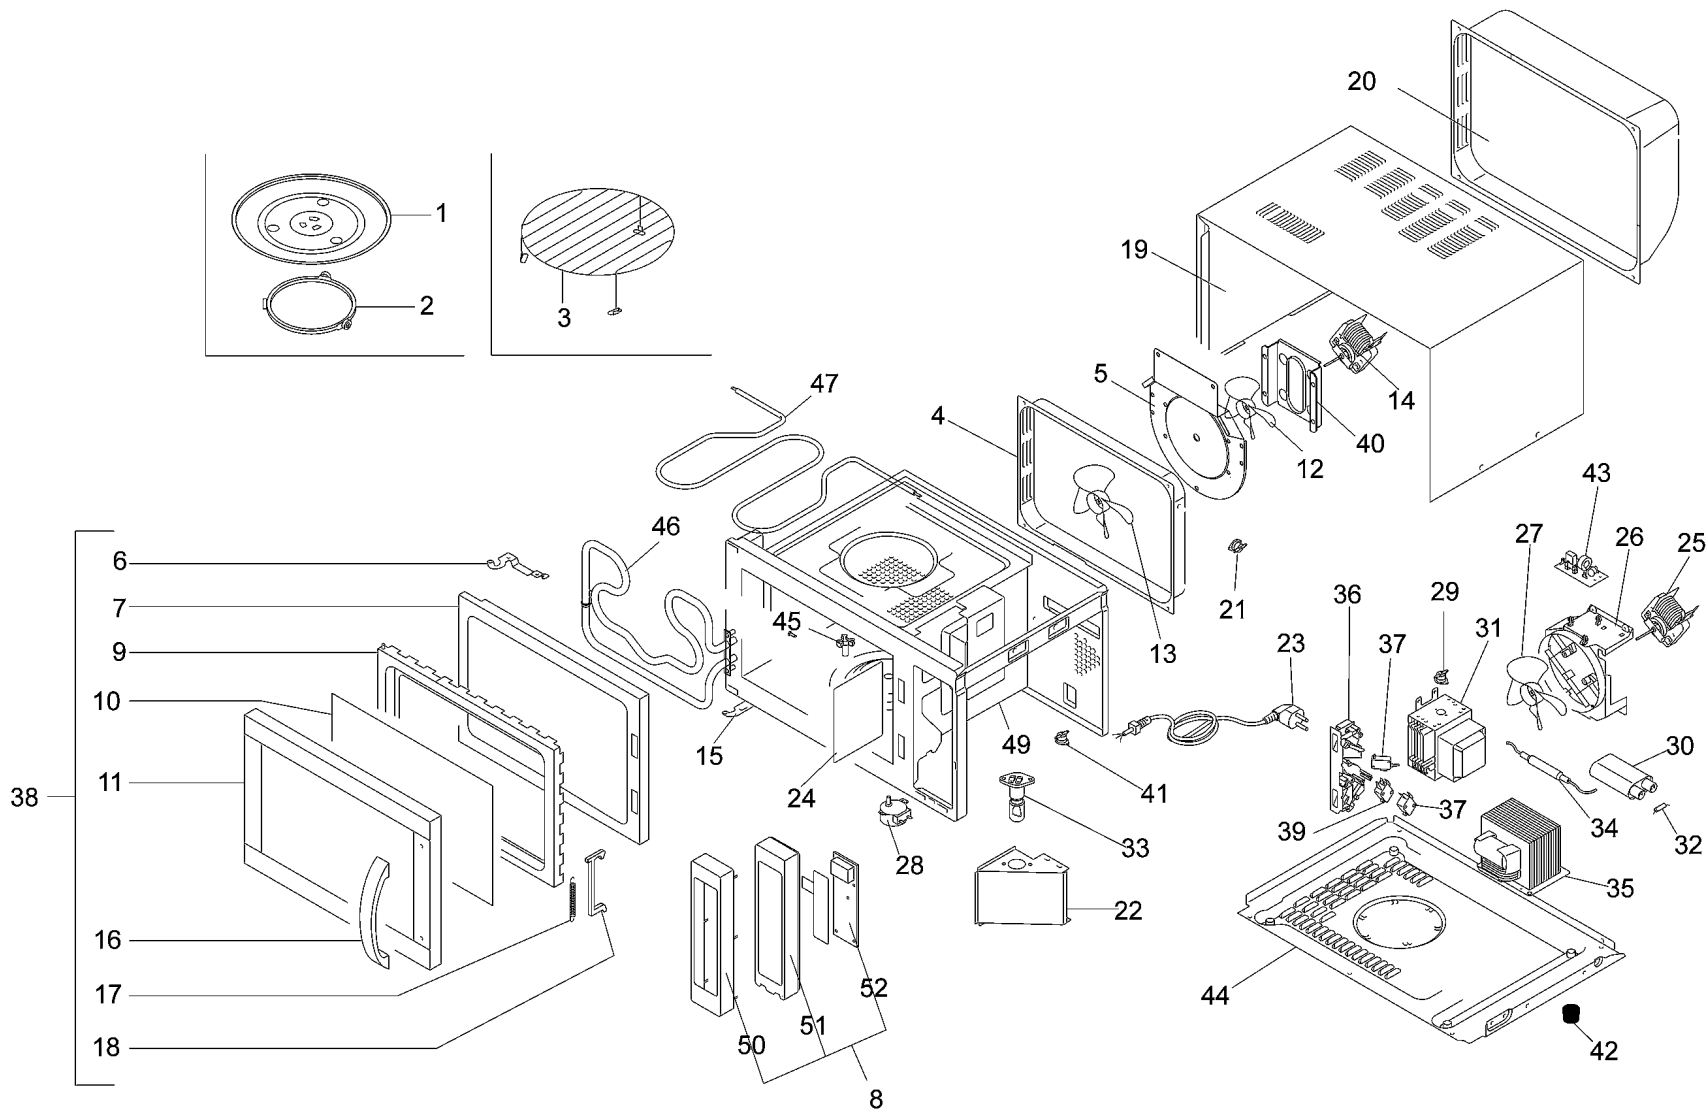

POS. CODE

1	CO4199
2	CO5065
3	CO5066
5	CO5541
7	CO5343
8	CO5871
9	CO5347
10	CO5068
11	CO5364
14	CO5542
16	CO5070
17	CO5071
18	CO5072
19	CO5544
20	CO5545
21	CO5546
24	CO5055
25	CO5367
28	CO5054
29	CO4695
30	CO5547
31	CO5548
32	CO2837
33	CO3897
34	CO5389
35	CO5050
36	CO5552
37	CO4798
38	CO5075
39	CO4797
41	CO5555
42	CO5556
43	CO5045
45	CO5402
47	CO5080
48	CO5557

**SPARE PARTS
TAVOLA RICAMBI**

mc1452