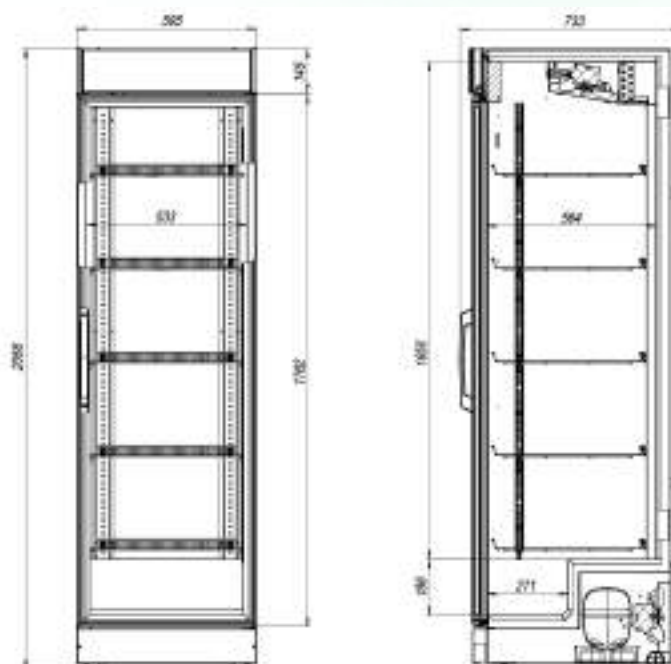

Вместимость

- Динамическое охлаждение;
- Автооттайка;
- Степень защиты – IP20;
- 4 решетчатых полки.

*доп. полки и ценникодержатели можно приобрести отдельно

РАЗМЕРЫ ОКЛЕЙКИ

Боковые стикеры	415x1580 мм
Стикер на стекло	345x145 мм

- Динамическое охлаждение;
- Автооттайка;
- Степень защиты – IP20;
- 5 решетчатых полок.

*доп. полки и ценникодержатели можно приобрести отдельно

РАЗМЕРЫ ОКЛЕЙКИ

Боковые стикеры	595x2020 мм
Стикер на стекло	510x135 мм

- Динамическое охлаждение;
- Автооттайка;
- Степень защиты – IP20;
- 5 решетчатых полок.

*доп. полки и ценникодержатели можно приобрести отдельно

РАЗМЕРЫ ОКЛЕЙКИ

Боковые стикеры	595x2020 мм
Стикер на рекламный блок	560x142 мм