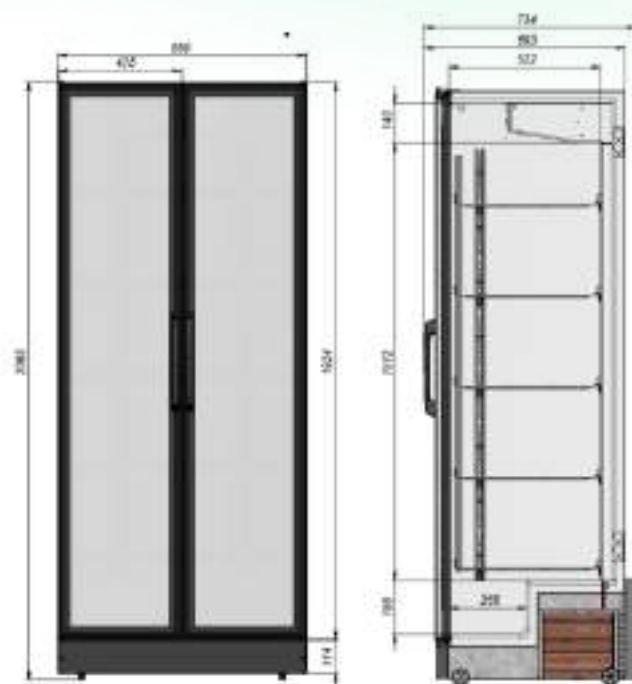

- Динамическое охлаждение;
- Автооттайка;
- Степень защиты – IP20;
- 5 решетчатых полок.

*доп. полки и ценникодержатели можно приобрести отдельно

РАЗМЕРЫ ОКЛЕЙКИ

Боковые стикеры	595x2020 мм
Стикер на стекло (2 шт)	335x145 мм