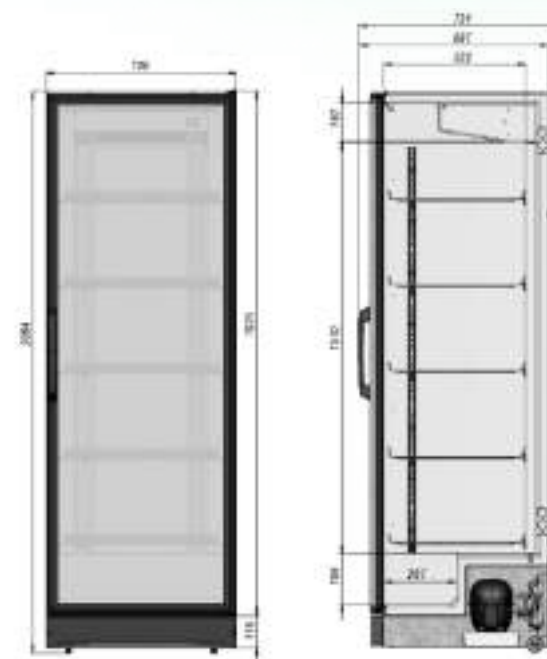

ОСОБЕННОСТИ МОДЕЛИ

📖	Диапазон температур	+2...+8°C
	Полезный объём	602 л
	Занимаемая площадь	0,51 кв.м
	Потребление электроэнергии в сутки (кВт)	5 кВт
✂️	Внешние ВхШхГ	2064x700x731 мм
	Упаковка ВхШхГ	2090x710x740 мм
	Вес нетто/брутто	125/132 кг
	Вместимость	351x0,5

- Динамическое охлаждение;
- Автооттайка;
- Степень защиты – IP20;
- 5 решетчатых полок.

*доп. полки и ценникодержатели можно приобрести отдельно