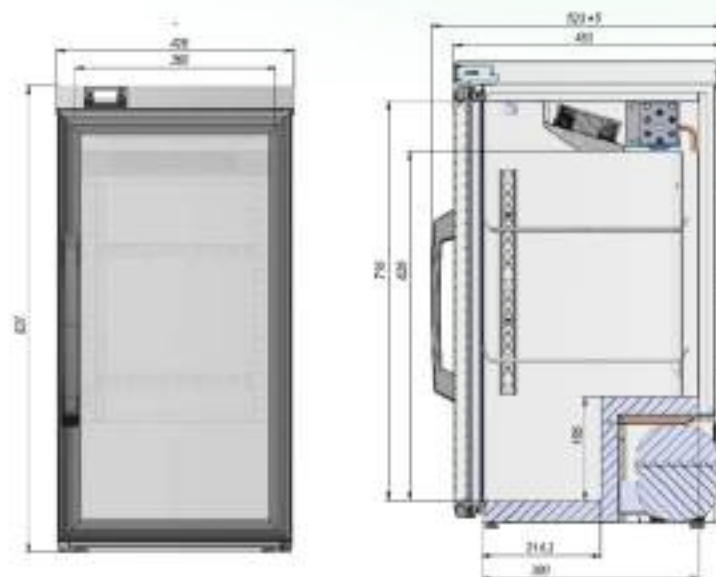

- Динамическое охлаждение;
- Автооттайка;
- Степень защиты – IP20;
- 2 решетчатых полки.

*доп. полки и ценникодержатели можно приобрести отдельно

РАЗМЕРЫ ОКЛЕЙКИ

Боковые стикеры	415x770 мм
Стикер на стекло	345x145 мм