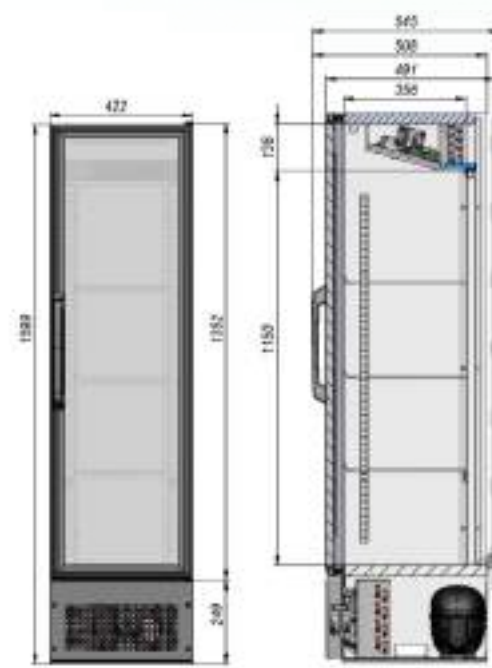

briskly

Коммерческое предложение

Холодильник Briskly 2 Bar

[ПОДРОБНЕЕ НА САЙТЕ](#)

ОСОБЕННОСТИ МОДЕЛИ

📖	Диапазон температур	+2...+8°C
	Полезный объём	150 л
	Занимаемая площадь	0,23 кв.м
	Потребление электроэнергии в сутки (кВт)	2,5 кВт
✂	Внешние ВхШхГ	1599x422x545 мм
	Упаковка ВхШхГ	1650x435x560 мм
	Вес нетто/брутто	60/65 кг

Вместимость

- Динамическое охлаждение;
- Автооттайка;
- Степень защиты – IP20;
- 4 решетчатых полки.

*доп. полки и ценникодержатели можно приобрести отдельно

РАЗМЕРЫ ОКЛЕЙКИ

Боковые стикеры	415x1580 мм
Стикер на стекло	345x145 мм

- Динамическое охлаждение;
- Автооттайка;
- Степень защиты – IP20;
- 5 решетчатых полок.

*доп. полки и ценникодержатели можно приобрести отдельно

РАЗМЕРЫ ОКЛЕЙКИ

Боковые стикеры	415x2045 мм
Стикер на стекло	345x145 мм