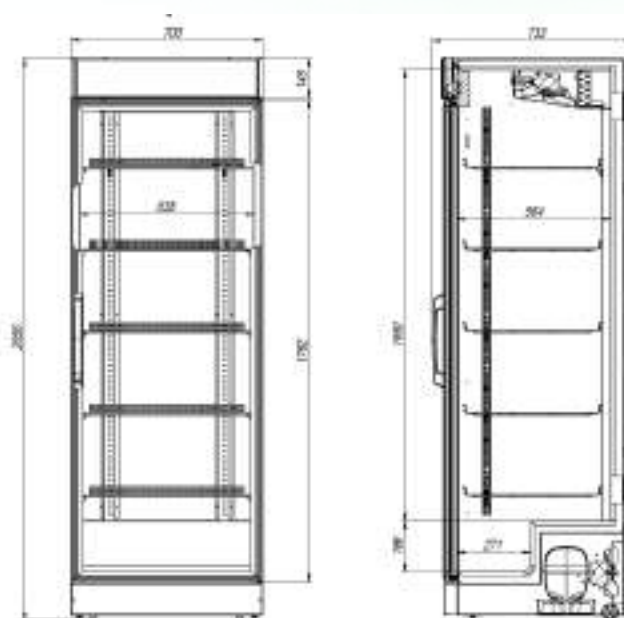

- Динамическое охлаждение;
- Автооттайка;
- Степень защиты – IP20;
- 5 решетчатых полок.

*доп. полки и ценникодержатели можно приобрести отдельно

РАЗМЕРЫ ОКЛЕЙКИ

Боковые стикеры	595x2020 мм
Стикер на рекламный блок	665x142