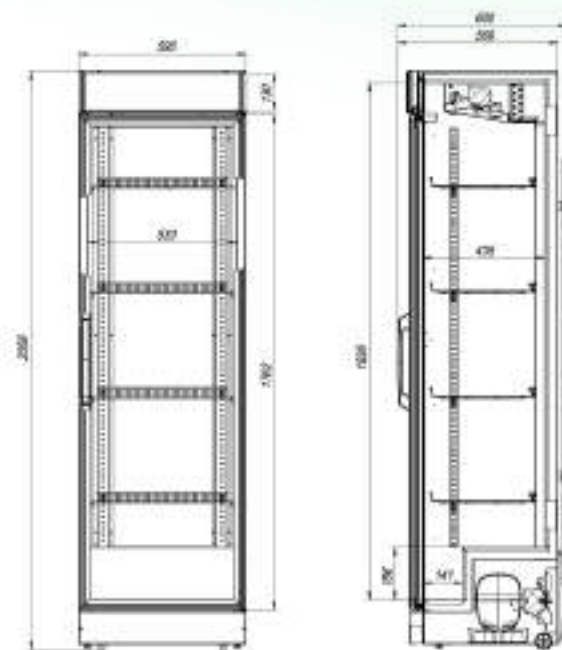

РАЗМЕРЫ ОКЛЕЙКИ

Боковые стикеры	465x2020 мм
Стикер на рекламный блок	560x142 мм