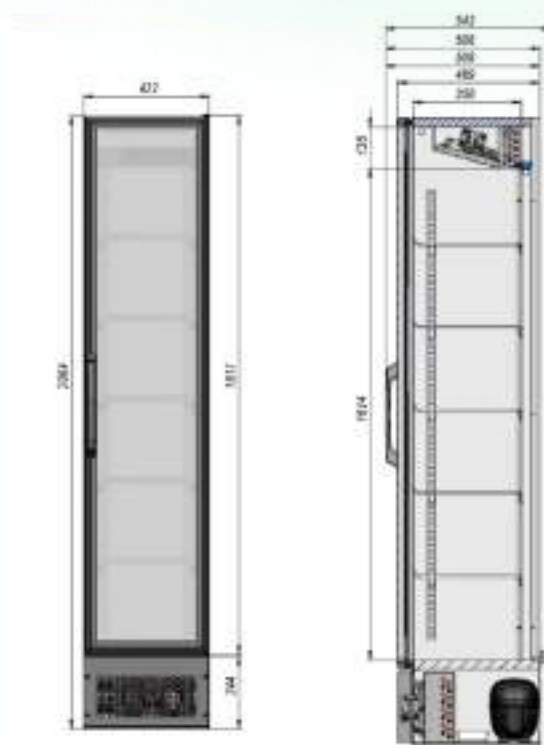

Вместимость

- Динамическое охлаждение;
- Автооттайка;
- Степень защиты – IP20;
- 4 решетчатых полки.

*доп. полки и ценникодержатели можно приобрести отдельно

РАЗМЕРЫ ОКЛЕЙКИ

Боковые стикеры	415x1580 мм
Стикер на стекло	345x145 мм

briskly

Холодильник Briskly 3 Bar

[ПОДРОБНЕЕ НА САЙТЕ](#)

ОСОБЕННОСТИ МОДЕЛИ

📖	Диапазон температур	+2...+8°C
	Полезный объём	230 л
	Занимаемая площадь	0,23 кв.м
	Потребление электроэнергии в сутки (кВт)	2,8 кВт
✂	Внешние ВхШхГ	2064x422x543 мм
	Упаковка ВхШхГ	2090x435x560 мм
	Вес нетто/брутто	80/85 кг
	Вместимость	

- Динамическое охлаждение;
- Автооттайка;
- Степень защиты – IP20;
- 5 решетчатых полок.

*доп. полки и ценникодержатели можно приобрести отдельно

РАЗМЕРЫ ОКЛЕЙКИ

Боковые стикеры	415x2045 мм
Стикер на стекло	345x145 мм