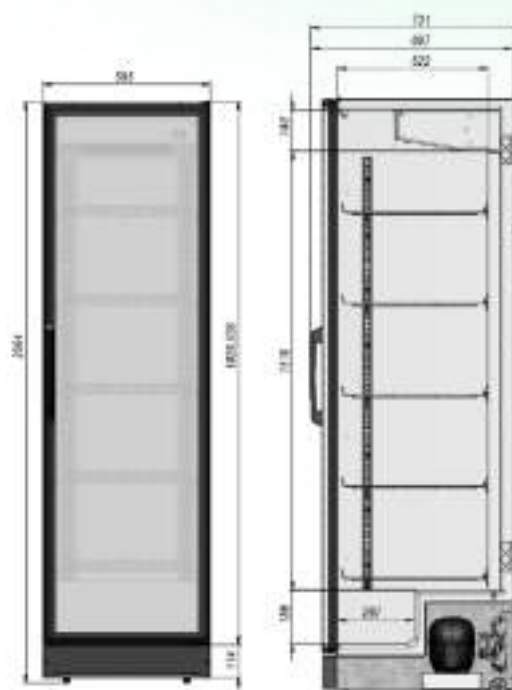

Вместимость

- Динамическое охлаждение;
- Автооттайка;
- Степень защиты – IP20;
- 4 решетчатых полки.

*доп. полки и ценникодержатели можно приобрести отдельно

РАЗМЕРЫ ОКЛЕЙКИ

Боковые стикеры	415x1580 мм
Стикер на стекло	345x145 мм

- Динамическое охлаждение;
- Автооттайка;
- Степень защиты – IP20;
- 5 решетчатых полок.

*доп. полки и ценникодержатели можно приобрести отдельно

РАЗМЕРЫ ОКЛЕЙКИ

Боковые стикеры	415x2045 мм
Стикер на стекло	345x145 мм

briskly

Холодильник Briskly 5

[ПОДРОБНЕЕ НА САЙТЕ](#)

ОСОБЕННОСТИ МОДЕЛИ

📖	Диапазон температур	+2...+8°C
	Полезный объём	500 л
	Занимаемая площадь	0,44 кв.м
	Потребление электроэнергии в сутки (кВт)	4 кВт
✂	Внешние ВхШхГ	2064x595x730 мм
	Упаковка ВхШхГ	2090x605x740мм
	Вес нетто/брутто	110/115 кг
	Вместимость	273x0,5

- Динамическое охлаждение;
- Автооттайка;
- Степень защиты – IP20;
- 5 решетчатых полок.

*доп. полки и ценникодержатели можно приобрести отдельно

РАЗМЕРЫ ОКЛЕЙКИ

Боковые стикеры	595x2020 мм
Стикер на стекло	510x135 мм