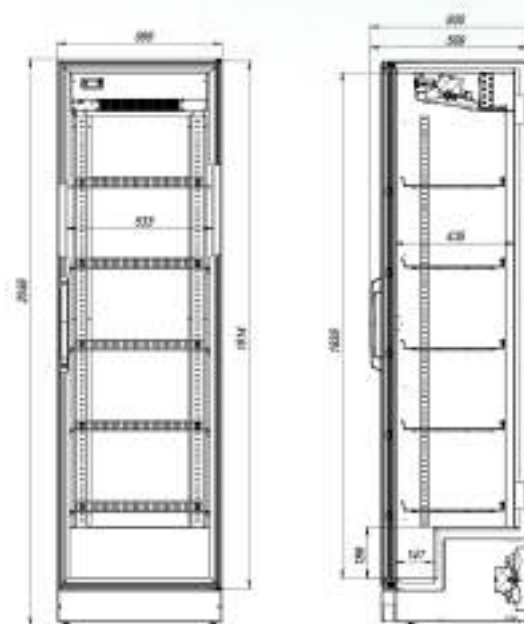

ОСОБЕННОСТИ МОДЕЛИ

📖	Диапазон температур	+2...+8°C	
	Полезный объём	354 л	
	Занимаемая площадь	0,36 кв.м	
	Потребление электроэнергии в сутки (кВт)	3,5 кВт	
✂	Внешние ВхШхГ	2064x595x600 мм	
	Упаковка ВхШхГ	2090x600x610 мм	
	Вес нетто/брутто	90/95 кг	
	Вместимость	189x0,68	

- Динамическое охлаждение;
- Автооттайка;
- Степень защиты – IP20;
- 5 решетчатых полок.

*доп. полки и ценникодержатели можно приобрести отдельно