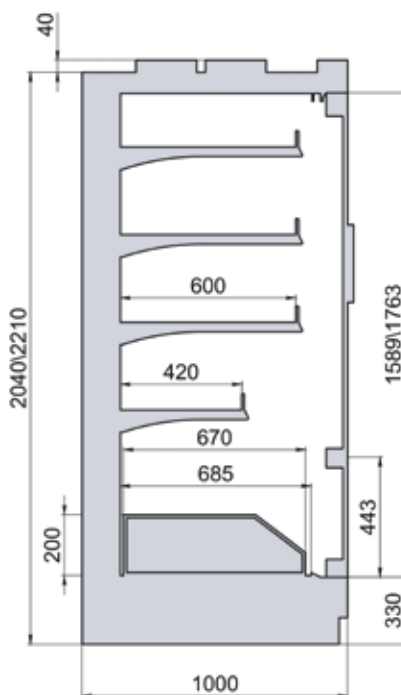

### Технические характеристики:

Gelo	Длина без боковин, мм ↔	Длина с боковинами, мм ↔	Диапазон рабочих температур с остеклением, °C 
SB 1250	1250	1330	-22...-18
SB 1875	1875	1955	-22...-18
SB 2500	2500	2580	-22...-18
SB 3750	3750	3830	-22...-18