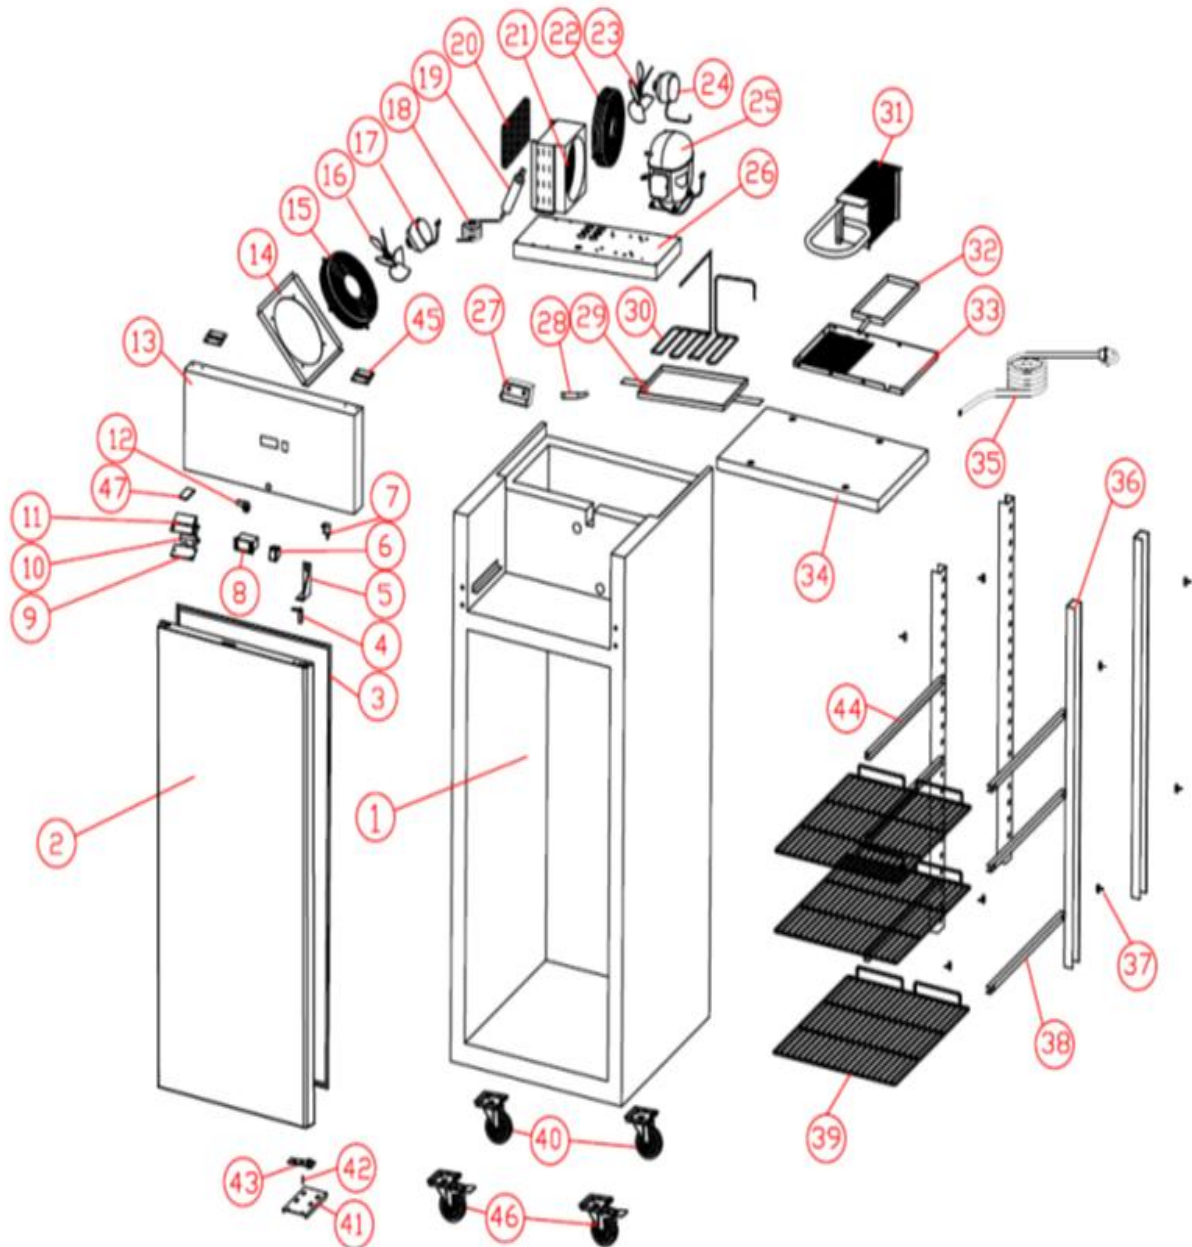

ШКАФ ХОЛОДИЛЬНЫЙ ТАТРА TRC700 TN

ШКАФ ХОЛОДИЛЬНЫЙ ТАТРА TRC700 TN

1	CABINET	GXE-0-000-0001-0	1
2	DOOR	GXE-0-000-0077-0	1
3	DOOR GASKET	16401000650	1
4	SPRING HINGE	12517240001	1
5	RIGHT UPPER HINGE	GXE-2-001-0001-0	1
6	POWER SWITCH	17749210020	1
7	LIGHT/FAN SWITCH	17749020001	1
8	CONTROLLER	17709030002	1
9	LIGHT COVER	16356010650	1
10	LED LIGHT	17740410032	1
11	LIGHT BOX	GXE-2-001-0012-0	1
12	DOOR LOCK	12546100952	1
13	PANEL	GXE-2-001-0010-0	1
14	MOTOR BOARD	16358010002	1
15	EVA. FAN COVER	12504050231	1
16	EVA. FAN BLADE	16381738122	1
17	EVA. FAN	22752520019	1
18	CAPILLARY	15804041225	1
19	DRYER FILTER	17111250145	1
20	FILTER NET	16324020001	1
21	COND. CONDENSER	17303090210	1
22	COND.FAN COVER	22726010002	1
23	COND. FAN BLADE	16381738082	1
24	COND. FAN MOTOR	22752520010	1
25	COMPRESSOR	17202100016	1
26	COOLING UNIT BOARD	GXE-2-001-0005-0	1
27	SENSOR CLIP	16357050001	1
28	SENSOR	17649490016	1
29	OUTER DRAIN PAN	GXE-0-000-0088-0	1
30	HIGH PRESSURE PIPE	17116060011	1
31	EVAPORATOR	17404080308	1
32	INNER DRAIN PAN	GXE-0-000-0089-0	1
33	FAN PLATE	GXE-2-001-0003-0	1
34	TOP COVER	GXE-0-000-0003-0	1
35	POWER CORD	17664640059	1
36	SHELF HOLDER	GXE-2-001-0014-0	4
37	SHELF HOLDER SCREW	12408096010	8
38	RIGHT SHELF GUIDE	GXE-2-001-0015-0	3
39	SHELF	12502012758	3
40	WHEEL	12533110022	2
41	RIGHT BOTTOM HINGE	GXE-2-001-0002-0	1
42	HINGE AXIS	12515035728	1
43	DOOR AXIS SLEEVE	16353010019	1
44	LEFT SHELF GUIDE	GXE-2-001-0016-0	3
45	PANEL CONNECT	12426030002	2
46	WHEEL(WITH LOCK)	12533110023	2
47	UPPER HINGE COVER	16351220001	1