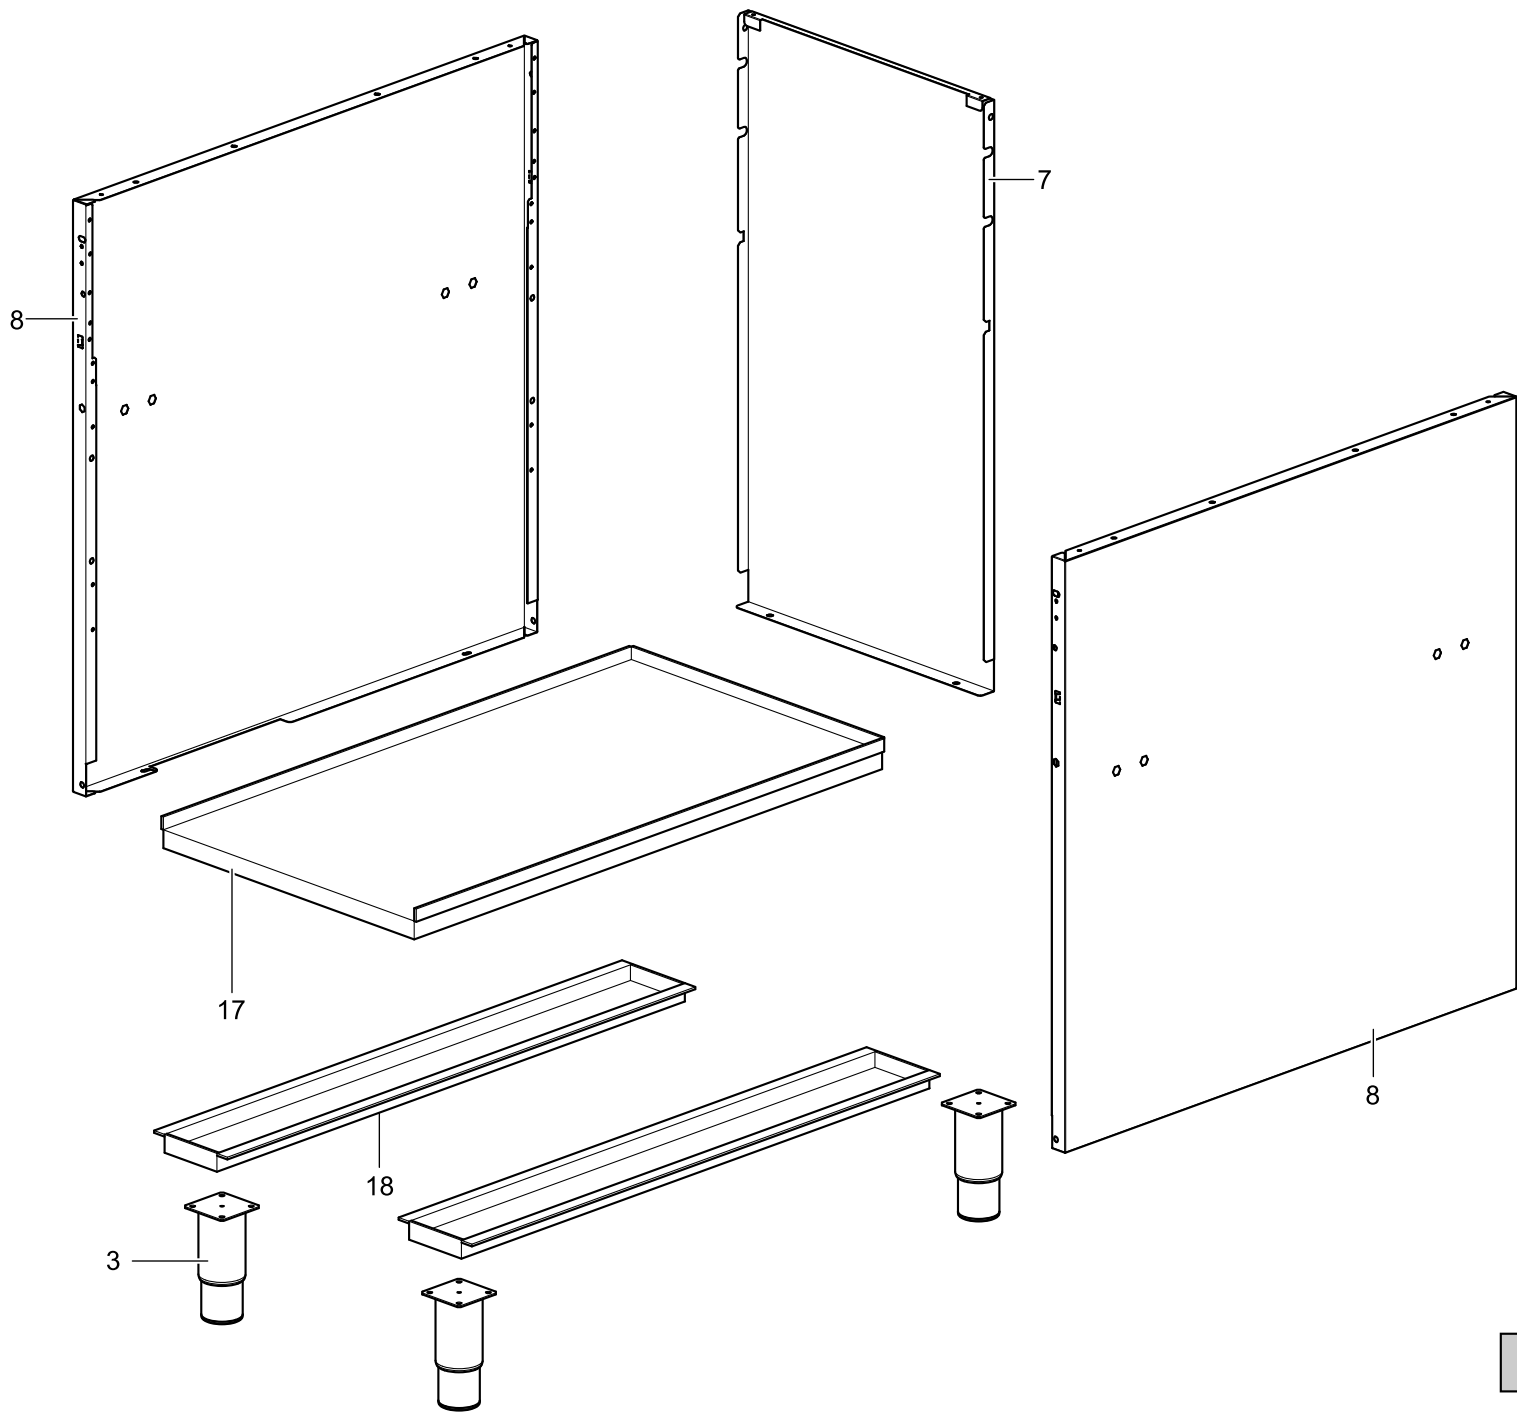

E2A77Q

DOMINA 700

TAV. 700-016

DOMINA 700

E2A77Q

TAV. 700-016

TAVOLA	POS.	CODICE	ITALIANO	FRANCESE	INGLESE	TEDESCO
TAV 700-016	1	RTBF900045	MORSETTIERA C4EF+SIMB/1	GRUPE DE CONNEXION DES CABLE C4EF+SIMB/1	TERMINAL BLOCK C4EF+SIMB/1	KLEMMBRETT C4EF+SIMB/1
TAV 700-016	2	RTBF700021	F/CAVOPG21 53015050+D53019050	ARRÊT DU CABLE G21 53015050+D53019050	CHOCK G21 53015050+D53019050	KABELDURCHGANG G21 53015050+D53019050
TAV 700-016	3	RTCU700277	PIEDINO S.G4S7	PIED S.G4S7 TOP / 32	FOOT S.G4S7 TOP / 32	FUSS S.G4S7 TOP / 32
TAV 700-016	(4)	RTCU800185	GUARN. ASTA COMMUTATORE	GARNITURE	GASKET	DICHTUNG
TAV 700-016	5	RTCU900421	CAVO AL.250/SEZ.2,5X5CAVI	CÂBLE DE ALIMENTATION	FEEDING CABLE	VERSORGUNGSKABEL
TAV 700-016	(6)	166465	LAMPADA SPIA VERDE	LAMPE TEMOIN VERTE	GREEN WARNING LAMP	GRÜNE KONTROLLEUCHTE
TAV 700-016	7	167248	POSTERIORE INOX	PANNEAU POSTÉRIEURE INOX	INOX BACK PANEL	INOX RÜCKWAND
TAV 700-016	8	166556	FIANCO	CÔTÉ DROITE	RIGHT SIDE	RECHTE SEITE
TAV 700-016	9	167080	FONDO TOP	FOND TOP	BOTTOM TOP	UNTERE EBENE TOP
TAV 700-016	10	167732	GRIGLIA CAM. INOX	GRILLE POUR CHEMINÉE	CHIMMERY GRILL	SCHERNSTEINROST
TAV 700-016	10A	166594	GRIGLIA CAM. NERA/LUC/RAAF	GRILLE POUR CHEMINÉE	CHIMMERY GRILL	SCHERNSTEINROST
TAV 700-016	(11)	RTCU700078	COMMUTATORE P.ELETTTRICA 0+6	COMMUTATEUR PIASTRA EL. 0+6	COMMUTATOR ELECTRIC PLATE 0+6	KOMMUTATORKUGELGRIFF ELEKTRISCHE PLATTE 0+6
TAV 700-016	(12)	168847+169912	MANOP.COM.+ANELLO	BOUTON DU COMMUTATEUR 0+6+ANNEAU	COMMUTATOR KNOB 0+6+RING	KOMMUTATORKUGELGRIFF 0+6+RING
TAV 700-016	13	167176	ASSIEME CRUSCOTTO	PANNEAU DE CONTRÔLE	CONTROL PANEL	STIRNBRETT
TAV 700-016	(14)	RTCU700248	P.E.E47Q R.2,6KW240	PIASTRA EL. 2,6KW240 1230454194	ELECTRIC PLATE 2,6KW240 1230454194	ELEKTRISCHE PLATTE 2,6KW240 1230454194
TAV 700-016	15	167179	AS.PLACCA	PLAN DE CUISSON	WORK PLANE SUPPORT	PLATTE
TAV 700-016	16	PACU700609	COPERCHIO P.E.	COUVERCLE PLAQUE ÉLECTRIQUE	ELECTRIC PLATE COVER	PLATTENABDECKUNG
TAV 700-016	17	167324	PI.INF.INOX	PLAN INFÉRIEUR	LOWER PLAN	UNTERE EBENE
TAV 700-016	18	166557	TRA.P/PIEDINI NSA49/99	TRAVERSE	CROSSBAR	QUERTRÄGER