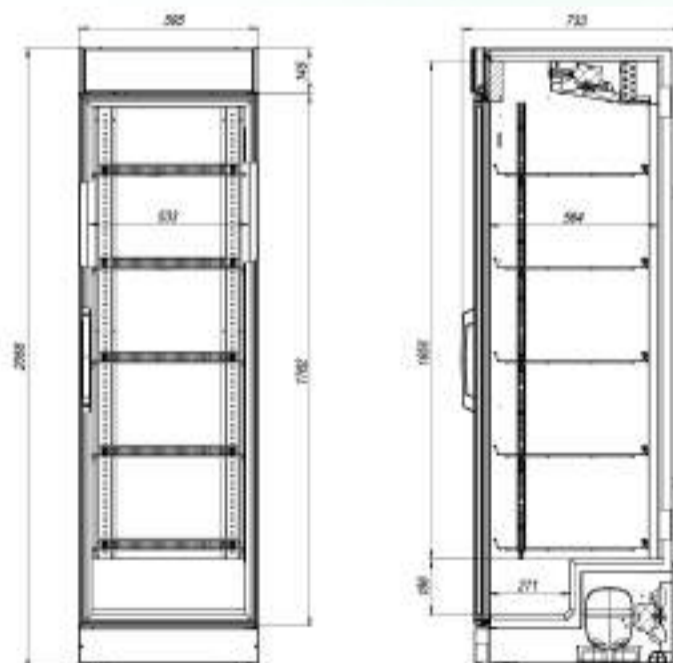

ОСОБЕННОСТИ МОДЕЛИ

📖	Диапазон температур	+2...+8°C
	Полезный объём	500 л
	Занимаемая площадь	0,44 кв.м
	Потребление электроэнергии в сутки (кВт)	4 кВт
✂️	Внешние ВхШхГ	2064x595x730 мм
	Упаковка ВхШхГ	2090x605x740мм
	Вес нетто/брутто	110/115 кг
	Вместимость	287x0,75

- Динамическое охлаждение;
- Автооттайка;
- Степень защиты – IP20;
- 5 решетчатых полок.

*доп. полки и ценникодержатели можно приобрести отдельно