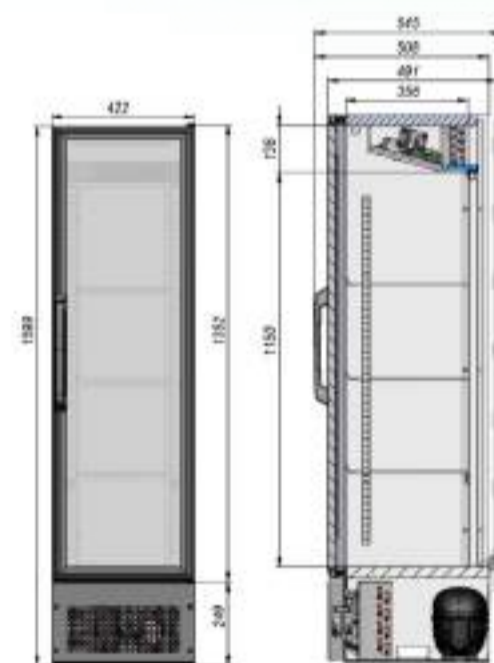

ОСОБЕННОСТИ МОДЕЛИ

☞	Диапазон температур	+2...+8°C
	Полезный объём	150 л
	Занимаемая площадь	0,23 кв.м
	Потребление электроэнергии в сутки (кВт)	2,5 кВт
✂	Внешние ВхШхГ	1599x422x545 мм
	Упаковка ВхШхГ	1650x435x560 мм
	Вес нетто/брутто	60/65 кг

Вместимость

- Динамическое охлаждение;
- Автооттайка;
- Степень защиты – IP20;
- 4 решетчатых полки.

*доп. полки и ценникодержатели можно приобрести отдельно