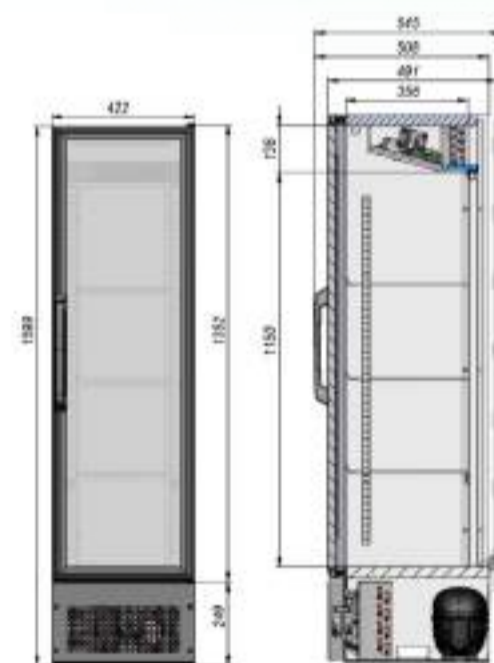

briskly

Коммерческое предложение

Холодильник Briskly 2 Bar

[ПОДРОБНЕЕ НА САЙТЕ](#)

ОСОБЕННОСТИ МОДЕЛИ

☞	Диапазон температур	+2...+8°C
	Полезный объём	150 л
	Занимаемая площадь	0,23 кв.м
	Потребление электроэнергии в сутки (кВт)	2,5 кВт
✂	Внешние ВхШхГ	1599x422x545 мм
	Упаковка ВхШхГ	1650x435x560 мм
	Вес нетто/брутто	60/65 кг

Вместимость

- Динамическое охлаждение;
- Автооттайка;
- Степень защиты – IP20;
- 4 решетчатых полки.

*доп. полки и ценникодержатели можно приобрести отдельно

РАЗМЕРЫ ОКЛЕЙКИ

Боковые стикеры	415x1580 мм
Стикер на стекло	345x145 мм

- Динамическое охлаждение;
- Автооттайка;
- Степень защиты – IP20;
- 5 решетчатых полок.

*доп. полки и ценникодержатели можно приобрести отдельно

РАЗМЕРЫ ОКЛЕЙКИ

Боковые стикеры	415x2045 мм
Стикер на стекло	345x145 мм