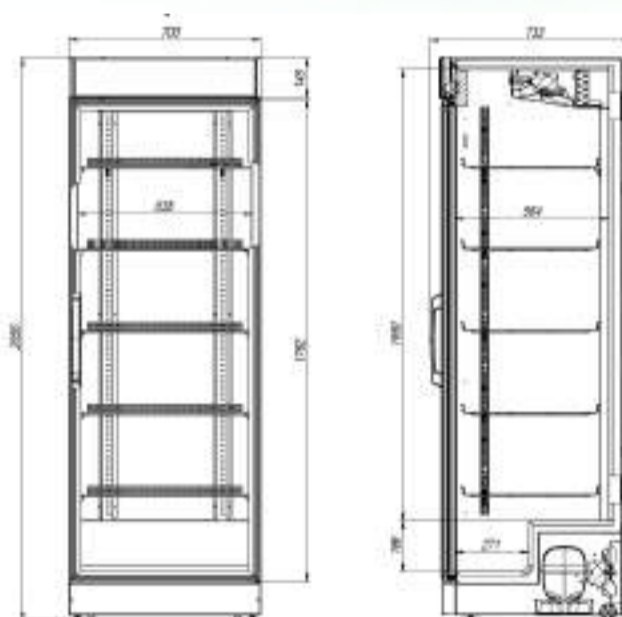

- Динамическое охлаждение;
- Автооттайка;
- Степень защиты – IP20;
- 5 решетчатых полок.

*доп. полки и ценникодержатели можно приобрести отдельно

РАЗМЕРЫ ОКЛЕЙКИ

Боковые стикеры	595x2020 мм
Стикер на рекламный блок	665x142