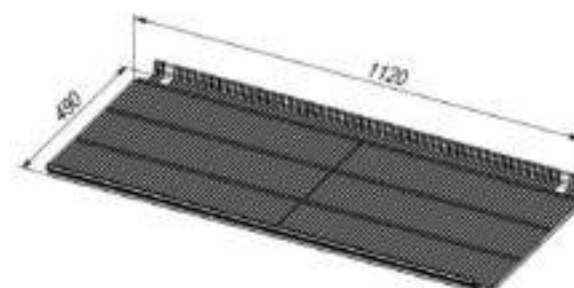

РАЗМЕРЫ ОКЛЕЙКИ

Боковые стикеры	587x2020 мм
Стикер на рекламный блок	1167x146 мм