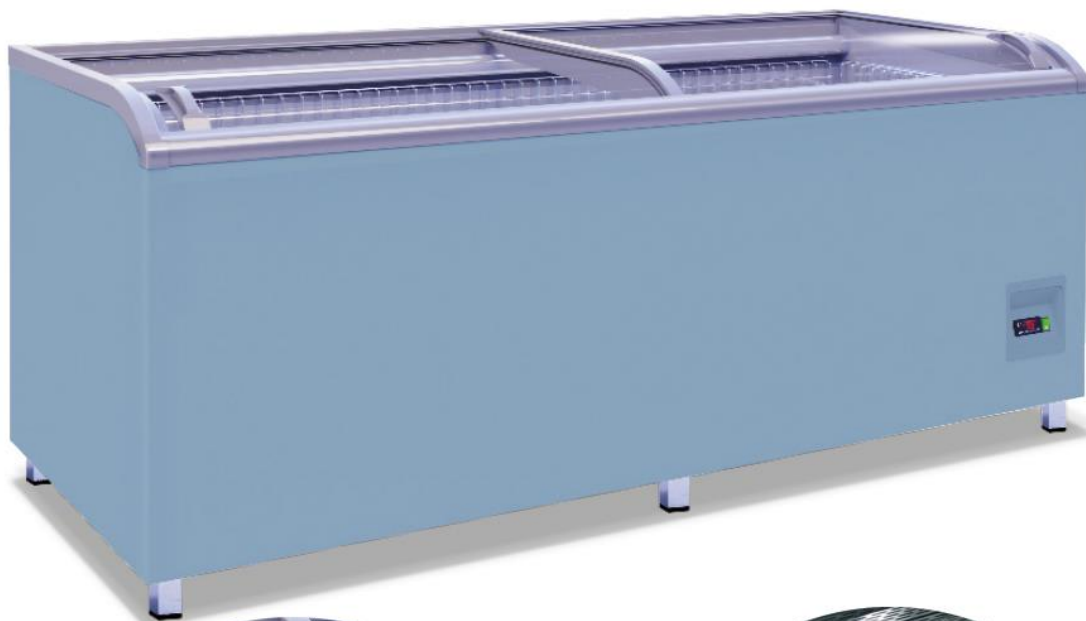

Возможности RONDO

Преимущества:

- возможность стыковки в линию и остров
- окраска корпуса в любой цвет по RAL
- лучшие показатели энергопотребления в своем классе
- доступная цена
- совместимость со стандартной линейкой ларей-бонет ITALFROST
- мультитемпературное исполнение
- дополнительные аксессуары

Опционально:

- влагозащищенная LED подсветка
- делители объема и сетчатые корзины
- защитные бампера