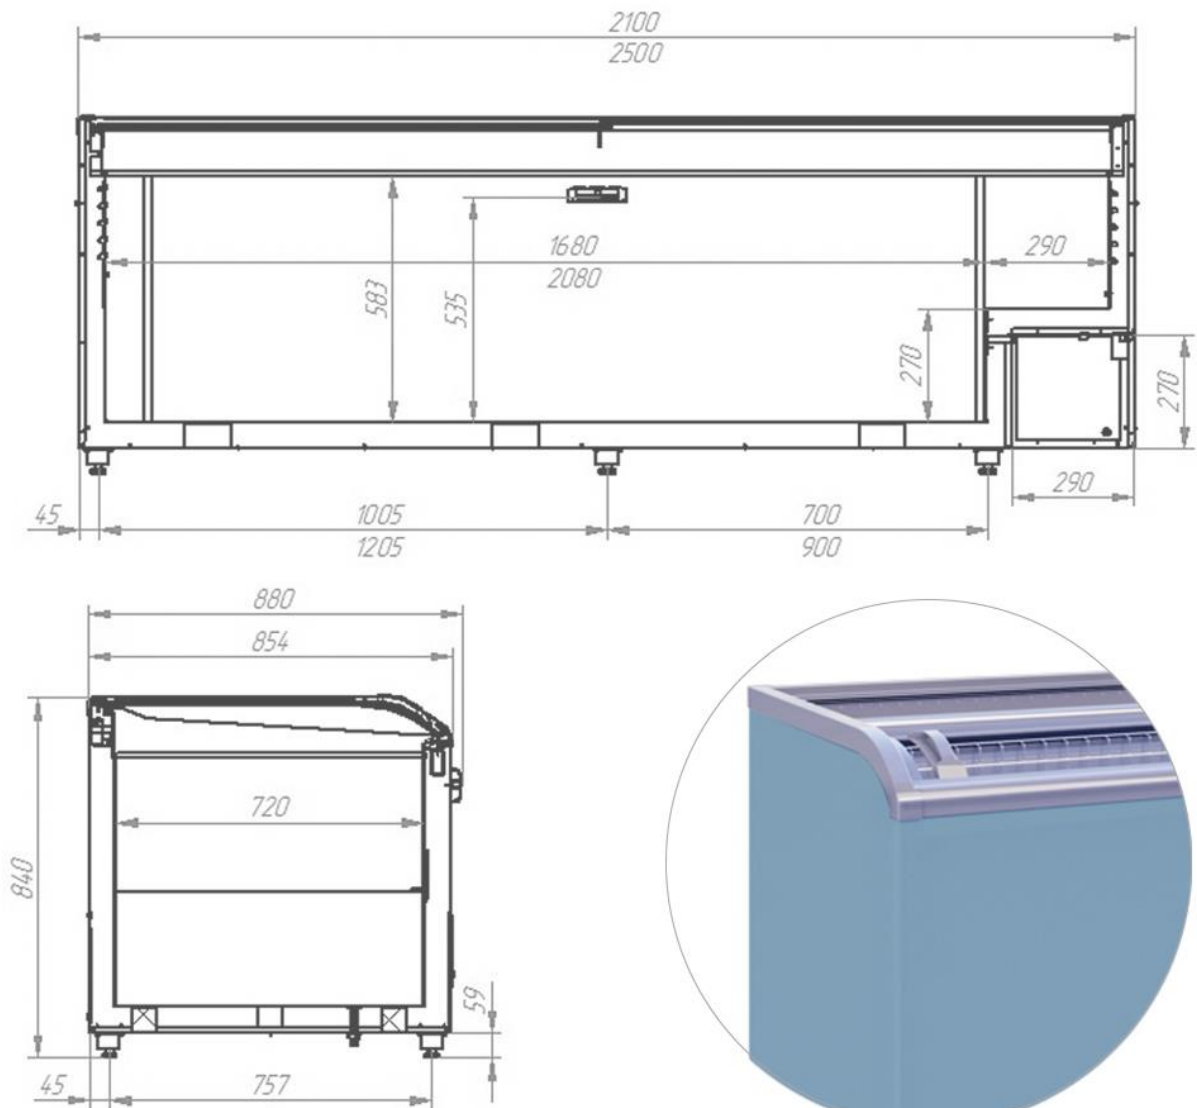

## Лари-бонеты RONDO

Благодаря разнообразным габаритам ларей-бонет RONDO (1850, 2100, 2500 мм) возможно их использование в магазинах различных форматов для хранения широкого ассортимента замороженных или охлажденных пищевых продуктов – мяса, рыбы, овощей, фруктов, мороженого и других изделий.

### Параметры:

- температурный режим: +2...+6°C
- глубина загрузки: 535 мм
- габаритные размеры: 1850/2100/2500\*854\*840 мм
- площадь экспозиции: 1.16...1.61 кв.м
- полезный объём: 650/738/899 л
- принудительная оттайка