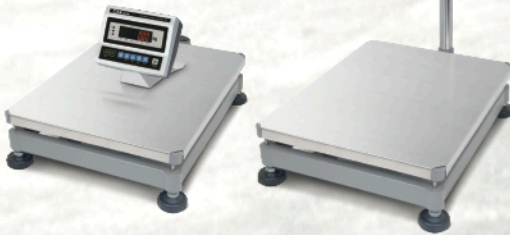

Напольные весы

DB-II и DB-II-E

- Напольные весы с большим дисплеем с возможностью поворота в двух плоскостях
- Платформа из нержавеющей стали
- Съёмная стойка (только DB-II-E)
- Уравновешивание тары
- Взвешивание нестабильных грузов
- Суммирование результатов взвешивания
- Режим дозирования (только DB-II)
- Счетный режим (только DB-II)
- Взвешивание в процентах
- Автоматическое отключение
- Аккумулятор в комплекте
- Интерфейс RS-232

ОПЦИИ

- Скоба для крепления дисплея к стене (только DB-II-E)

Весы напольные
Многофункциональные
с большим дисплеем

Модификация	DB-II-60	DB-II-150	DB-II-300	DB-II-600
Максимальная нагрузка, Max1/Max2, кг	30/60	60/150	150/300	300/600
Минимальная нагрузка, Min1, кг	0.2	0.4	1	2
Поверочное деление e и действительная цена деления d, e1=d1, e2=d2 (двухинтервальный режим), г	10/20	20/50	50/100	100/200
Диапазон уравновешивания тары	50% Max			
Тип дисплея	Светодиодный		Жидкокристаллический	
Питание: от сети или от аккумулятора	Напряжение 220+10%-15% В, 50±1 Гц 6 В, 3.3 А * ч (DB-II-E) / 12 В, 1.25 А * ч (DB-II)			
Диапазон рабочих температур, °С	-10 ~ +40			
Размер платформы, мм	360 x 460		500 x 640 600 x 700 700 x 800 800 x 900	600 x 700 700 x 800 800 x 900
Габариты, мм (ш x г x в)	360 x 580 x 765		520 x 780 x 800 600 x 840 x 865 700 x 940 x 965 800 x 1040 x 965	600 x 825 x 865 700 x 925 x 965 800 x 1025 x 965
Масса, кг	13.5		23.4 31.6 42.1 47.5	31.6 42.1 47.5
Габариты упаковки, мм (ш x г x в)	520 x 750 x 340		630 x 870 x 380 845 x 605 x 355 1205 x 835 x 235 1305 x 935 x 235	735 x 1140 x 235 840 x 1200 x 250 935 x 935 x 235
Масса брутто, кг	15		36.5 45.55 51.9 63.1	44 50 63.1