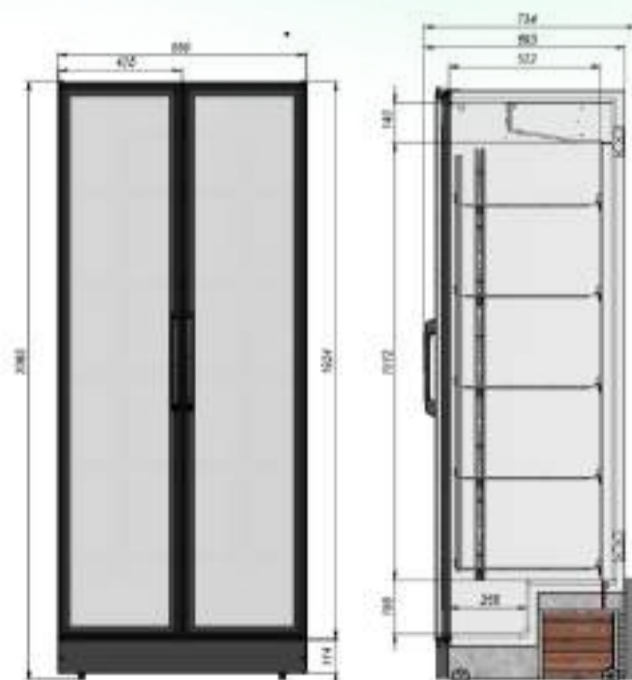

ОСОБЕННОСТИ МОДЕЛИ

☞	Диапазон температур	+2...+8°C
	Полезный объём	684 л
	Занимаемая площадь	0,63 кв.м
	Потребление электроэнергии в сутки (кВт)	6,6 кВт
✂	Внешние ВхШхГ	2055x865x695 мм
	Упаковка ВхШхГ	2190x870x740 мм
	Вес нетто/брутто	146/157 кг
	Вместимость	429x0,5

- Динамическое охлаждение;
- Автооттайка;
- Степень защиты – IP20;
- 5 решетчатых полок.

*доп. полки и ценникодержатели можно приобрести отдельно