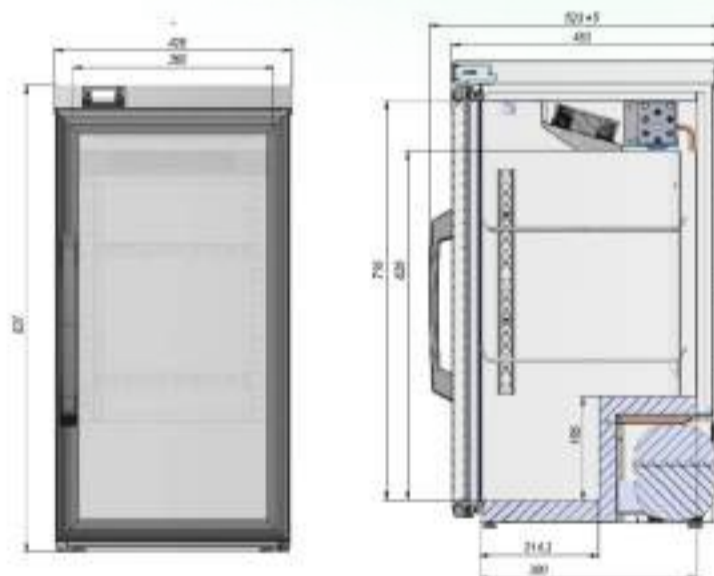

ОСОБЕННОСТИ МОДЕЛИ

📖	Диапазон температур	+2...+8°C
	Полезный объём	90 л
	Занимаемая площадь	0,22 кв.м
	Потребление электроэнергии в сутки (кВт)	1.9 кВт
✂	Внешние ВхШхГ	837x424x523 мм
	Упаковка ВхШхГ	850x435x530 мм
	Вес нетто/брутто	38/42 кг
	Вместимость	

- Динамическое охлаждение;
- Автооттайка;
- Степень защиты – IP20;
- 2 решетчатых полки.

*доп. полки и ценникодержатели можно приобрести отдельно