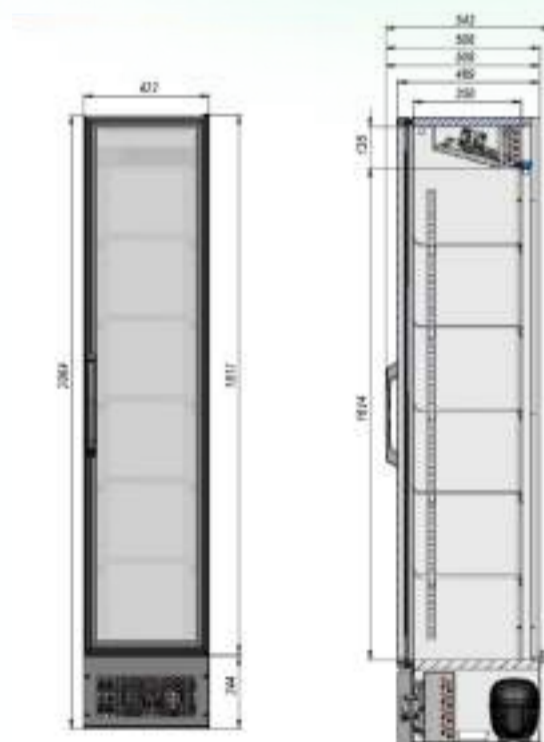

РАЗМЕРЫ ОКЛЕЙКИ

Боковые стикеры	415x2045 мм
Стикер на стекло	345x145 мм