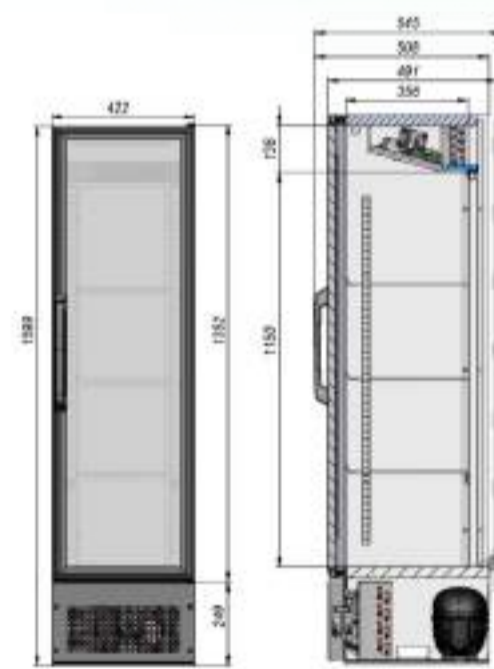

РАЗМЕРЫ ОКЛЕЙКИ

Боковые стикеры	415x1580 мм
Стикер на стекло	345x145 мм