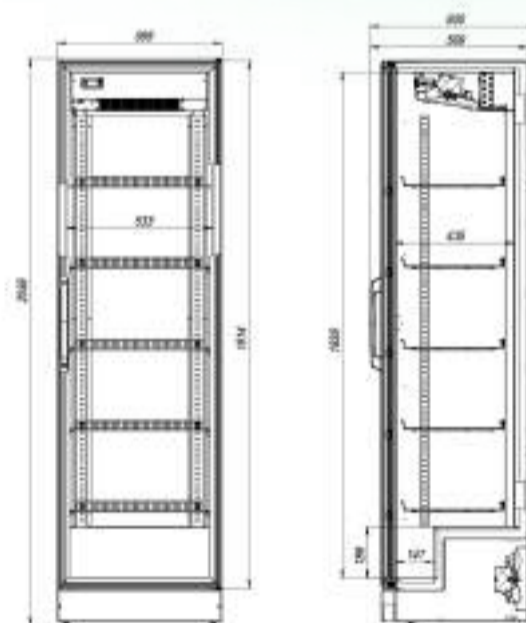

ОСОБЕННОСТИ МОДЕЛИ

📖	Диапазон температур	+2...+8°C	
	Полезный объём	354 л	
	Занимаемая площадь	0,36 кв.м	
	Потребление электроэнергии в сутки (кВт)	3,5 кВт	
✂	Внешние ВхШхГ	2064x595x600 мм	
	Упаковка ВхШхГ	2090x600x610 мм	
	Вес нетто/брутто	90/95 кг	
	Вместимость	189x0,68	

- Динамическое охлаждение;
- Автооттайка;
- Степень защиты – IP20;
- 5 решетчатых полок.

*доп. полки и ценникодержатели можно приобрести отдельно