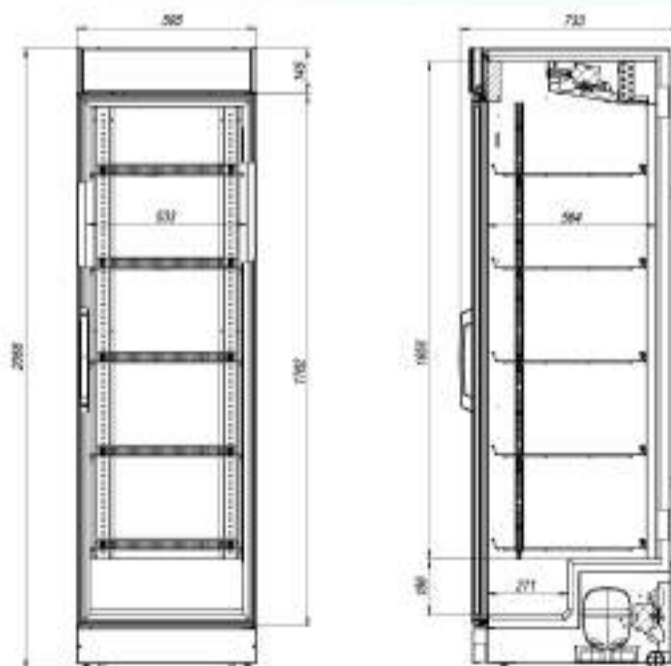

ОСОБЕННОСТИ МОДЕЛИ

📖	Диапазон температур	+2...+8°C
	Полезный объём	500 л
	Занимаемая площадь	0,44 кв.м
	Потребление электроэнергии в сутки (кВт)	4 кВт
✂	Внешние ВхШхГ	2064x595x730 мм
	Упаковка ВхШхГ	2090x605x740мм
	Вес нетто/брутто	110/115 кг
	Вместимость	287x0,75

- Динамическое охлаждение;
- Автооттайка;
- Степень защиты – IP20;
- 5 решетчатых полок.

*доп. полки и ценникодержатели можно приобрести отдельно