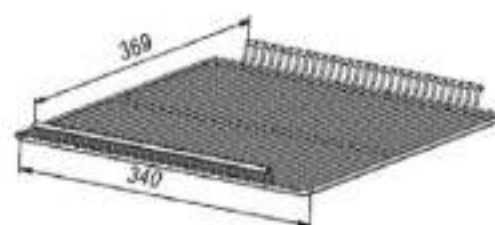

РАЗМЕРЫ ОКЛЕЙКИ

Боковые стикеры	415x2045 мм
Стикер на стекло	345x145 мм