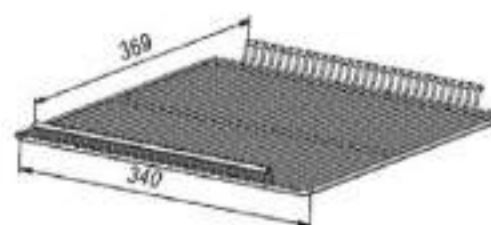

Вместимость

- Динамическое охлаждение;
- Автооттайка;
- Степень защиты – IP20;
- 4 решетчатых полки.

*доп. полки и ценникодержатели можно приобрести отдельно

РАЗМЕРЫ ОКЛЕЙКИ

Боковые стикеры	415x1580 мм
Стикер на стекло	345x145 мм

briskly

Холодильник Briskly 3 Bar

[ПОДРОБНЕЕ НА САЙТЕ](#)

ОСОБЕННОСТИ МОДЕЛИ

📖	Диапазон температур	+2...+8°C
	Полезный объём	230 л
	Занимаемая площадь	0,23 кв.м
	Потребление электроэнергии в сутки (кВт)	2,8 кВт
✂	Внешние ВхШхГ	2064x422x543 мм
	Упаковка ВхШхГ	2090x435x560 мм
	Вес нетто/брутто	80/85 кг
	Вместимость	

- Динамическое охлаждение;
- Автооттайка;
- Степень защиты – IP20;
- 5 решетчатых полок.

*доп. полки и ценникодержатели можно приобрести отдельно

РАЗМЕРЫ ОКЛЕЙКИ

Боковые стикеры	415x2045 мм
Стикер на стекло	345x145 мм