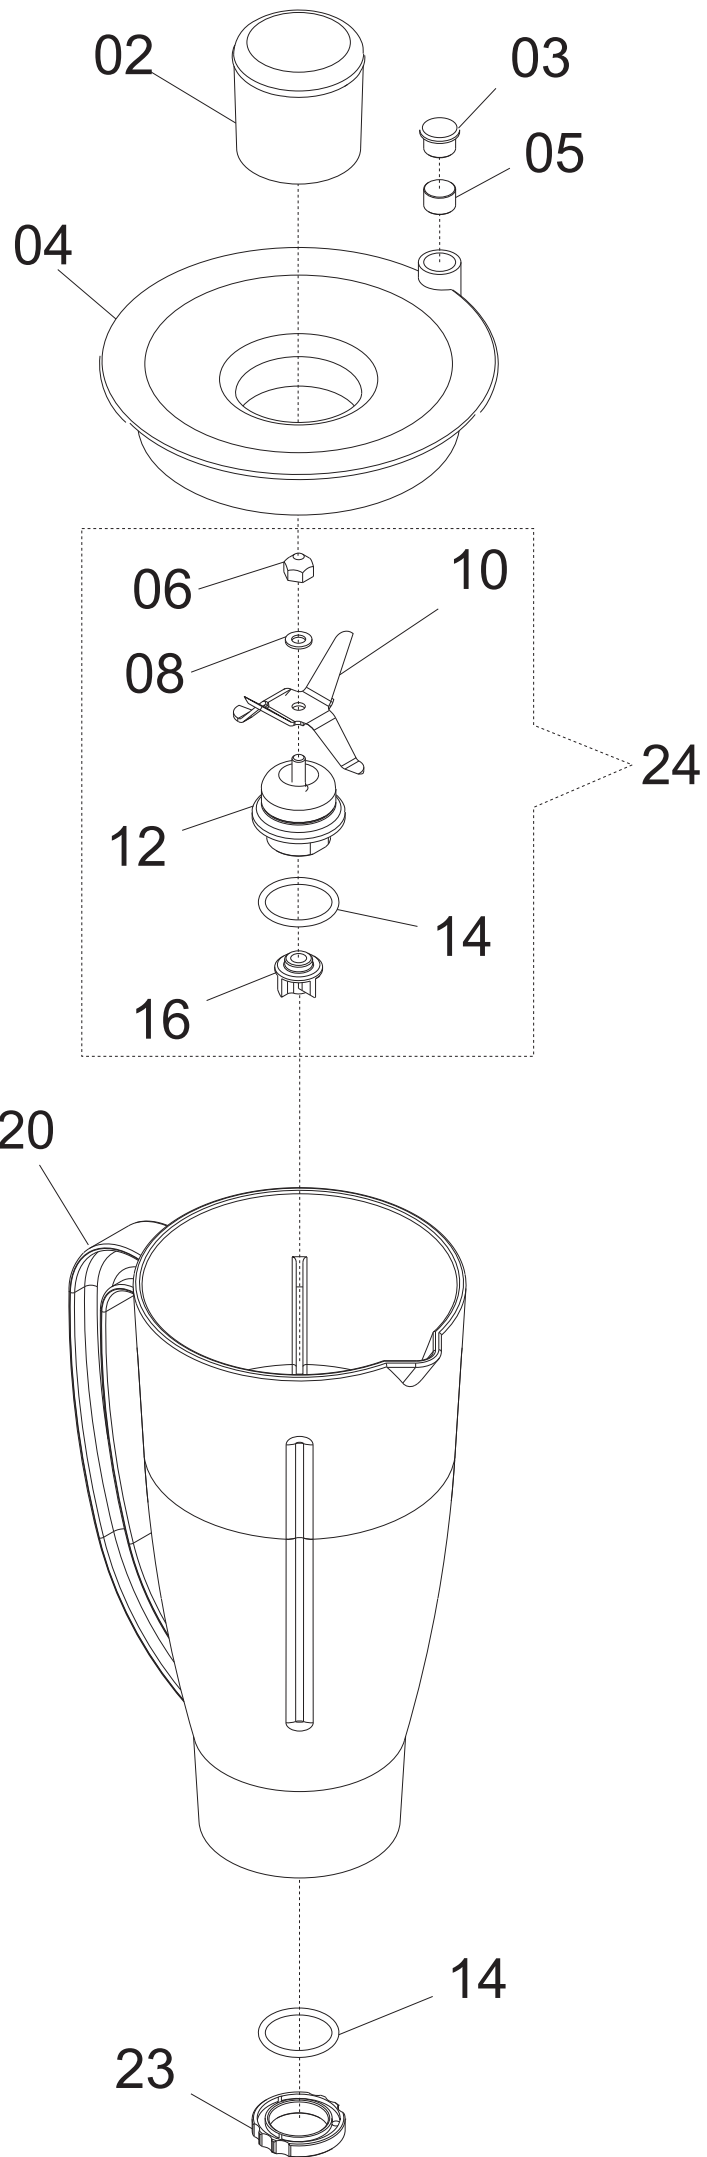

Ref	Code	Name
21	IB77VBEI04X12	VITE BOMB.ESAG.INC.INOX M 4 X 12
24	IB2280160	RONDELLA SUPP.MOTORE DRG
25	IB2280161	RONDEL.SUPP.MOTORE ZINC. DRG
26	IB4000816	RUBBER GEAR CV75 _ DRG
27	IB2100813	SUPP.ALL.TRASC.GOMMA Y10 DRG
39	IB77VSCR3.9X13	VITE AUT.TS CROCE INOX 3.9X13
40	IB4000810	MOTOR SUPPORT FOR DRAGONE
41	IB77VEI03X16	VITE TE INCASS.IX M3X16
42	IB5820800	MICROSWITCH FOR BLENDER
44	IB76D03M	NUT M3
46	IB2180800	SHAFT - MICROSWITCH DRAGONE
47	IB1920800	SHAFT - MICROSWITCH DRAGONE
48	IB5820805	MAGNET FOR BLENDER
49	IB4000800	CAP FOR BLENDER
50 BN	IB4020800	BODY FOR DRAGONE, WHITE COLOR
50 CR	IB4080800	CHROME BODY _ DRAGONE
50 RS	IB4030800	CORPO ROSSO DRG
52	IB76VCR2.9X9.5	VITE AUT.TC CROCE ZIN. 2,9X9,5
60	IB5000800	MOTOR 230/50 _ DRAGONE
100VV	IB5940801	BOARD FOR DRAGONE VV 230
102	IB77VCR02.9X6.5	VITE AUT. TC CROCE INOX 2.9X6.5
104	IB5800100	ON/OFF SWITCH _ FRE/PLL
112	IB4200701	SPEED VARIATOR KNOB
114	IB5940020	POTENTIOMETER 220/50 _ DRAGONE VV
118	IB4000710	BLACK BOTTOM COVER _ APOLLO/DRAGONE
120	IB76VCR03.5X13	VITE AUT.TC CROCE ZIN. 3,5X13
122	IB4306402	RUBBER FOOT APL
124	IB5504015	CAVO ALIM. SHUKO+PASSAC.DRG
124VV	IB5504003	CAVO ALIMENTAZ.SHUKO+PASSAC.STAMP.

Ref	Code	Name
2	IB4050905	TRANSPARENT CAP FOR BLENDER
3	IB4000805	MAGNET CAP FOR DRAGONE
4	IB4000821	LID WITH MAGNET FOR DRAGONE
5	IB5820810	LID MAGNET FOR DRAGONE
6	IB2000944	DADO ALBERO TRASMISSIONE Y15
8	IB77R05	S/STEEL WASHER D.05 _ APOLLO/DRAGON
10	IB2680801	BLADES ASS.Y _ DRAGONE / SATURNO
12	IB9865581	BLADE ASS.Y S/STEEL _ DRAGONE
12	IB9867005	BEARINGS ASSEMBLY FOR DRAGONE
14	IB4104033	OR 3100 _ TORNADO
16	IB2100812	BLADE DRIVER M6 SX DRAGONE
18	IB4000812	SUPP.BICCH.INOX DRG Y.13
20	IB2260920	S/STEEL JUG DRAGONE (FROM 2014/06)
23	IB2000813	RETAINING RING BEARING _ DRAGONE
24	IB9865581	BLADE ASS.Y S/STEEL _ DRAGONE