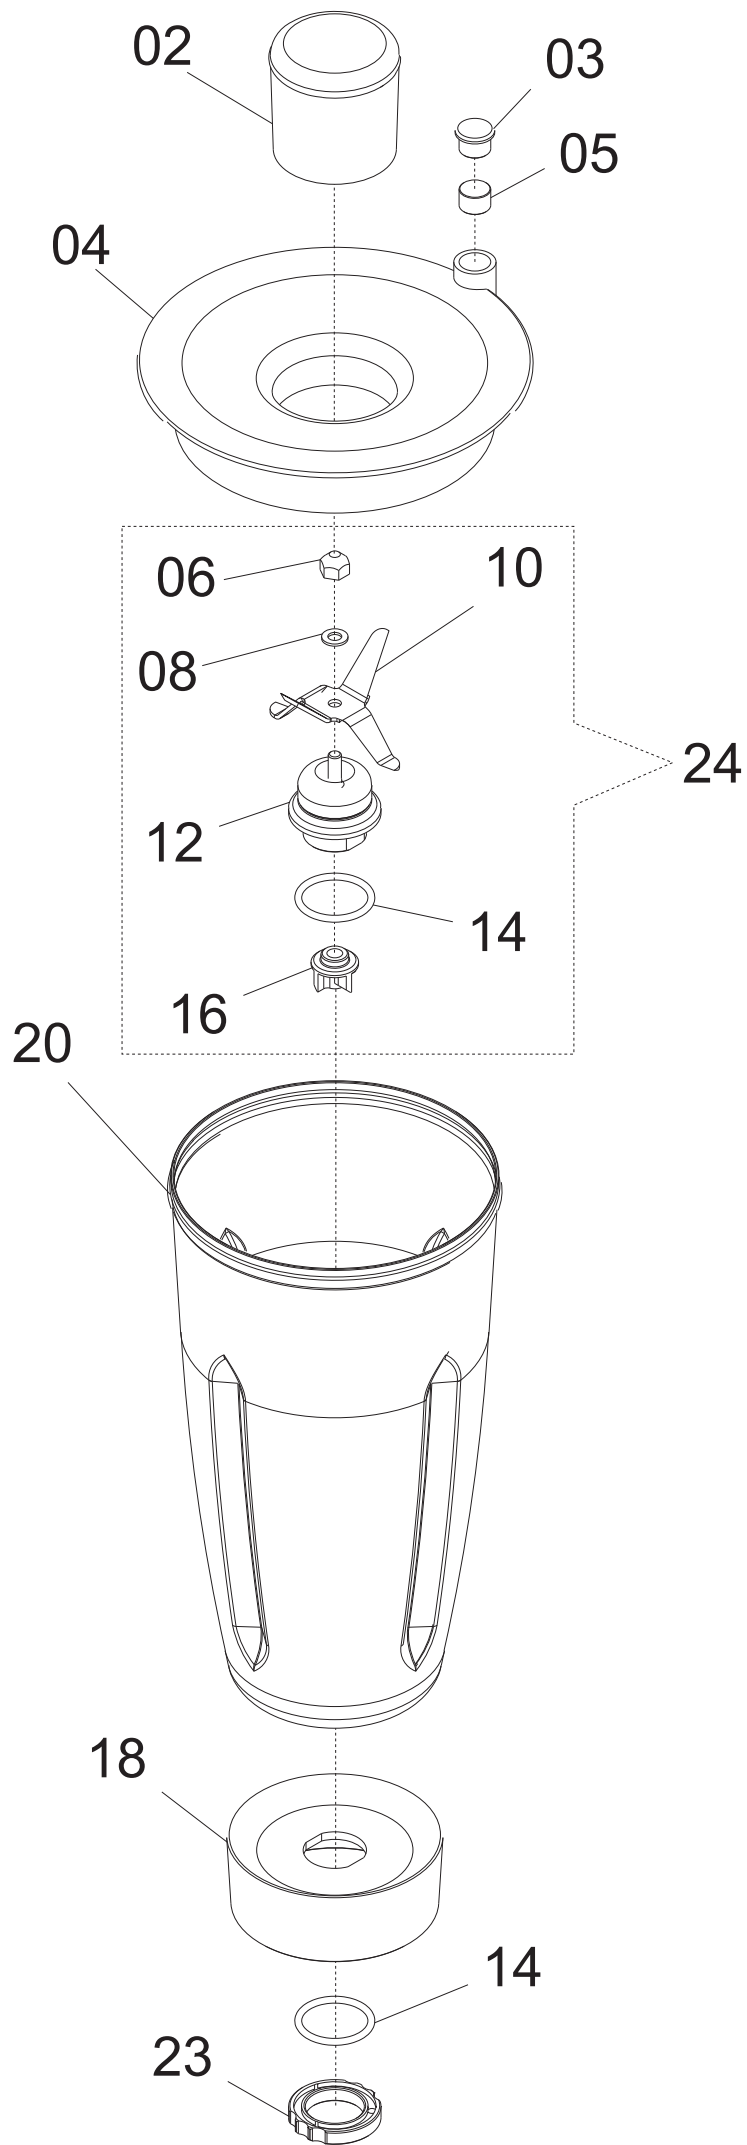

Ref	Code	Name
21	IB77VBEI04X12	VITE BOMB.ESAG.INC.INOX M 4 X 12
24	IB2280160	RONDELLA SUPP.MOTORE DRG
25	IB2280161	RONDEL.SUPP.MOTORE ZINC. DRG
26	IB4000816	RUBBER GEAR CV75 _ DRG
27	IB2100813	SUPP.ALL.TRASC.GOMMA Y10 DRG
39	IB77VSCR3.9X13	VITE AUT.TS CROCE INOX 3.9X13
40	IB4000810	MOTOR SUPPORT FOR DRAGONE
41	IB77VEI03X16	VITE TE INCASS.IX M3X16
42	IB5820800	MICROSWITCH FOR BLENDER
44	IB76D03M	NUT M3
46	IB2180800	SHAFT - MICROSWITCH DRAGONE
47	IB1920800	SHAFT - MICROSWITCH DRAGONE
48	IB5820805	MAGNET FOR BLENDER
49	IB4000800	CAP FOR BLENDER
50 BN	IB4020800	BODY FOR DRAGONE, WHITE COLOR
50 CR	IB4080800	CHROME BODY _ DRAGONE
50 RS	IB4030800	CORPO ROSSO DRG
52	IB76VCR2.9X9.5	VITE AUT.TC CROCE ZIN. 2,9X9,5
60	IB5000800	MOTOR 230/50 _ DRAGONE
100VV	IB5940801	BOARD FOR DRAGONE VV 230
102	IB77VCR02.9X6.5	VITE AUT. TC CROCE INOX 2.9X6.5
104	IB5800100	ON/OFF SWITCH _ FRE/PLL
112	IB4200701	SPEED VARIATOR KNOB
114	IB5940020	POTENTIOMETER 220/50 _ DRAGONE VV
118	IB4000710	BLACK BOTTOM COVER _ APOLLO/DRAGONE
120	IB76VCR03.5X13	VITE AUT.TC CROCE ZIN. 3,5X13
122	IB4306402	RUBBER FOOT APL
124	IB5504015	CAVO ALIM. SHUKO+PASSAC.DRG
124VV	IB5504003	CAVO ALIMENTAZ.SHUKO+PASSAC.STAMP.

Ref	Code	Name
2	IB4050905	TRANSPARENT CAP FOR BLENDER
3	IB4000805	MAGNET CAP FOR DRAGONE
4	IB4000821	LID WITH MAGNET FOR DRAGONE
5	IB5820810	LID MAGNET FOR DRAGONE
6	IB2000944	DADO ALBERO TRASMISSIONE Y15
8	IB77R05	S/STEEL WASHER D.05 _ APOLLO/DRAGON
10	IB2680801	BLADES ASS.Y _ DRAGONE / SATURNO
12	IB9865581	BLADE ASS.Y S/STEEL _ DRAGONE
12	IB9867005	BEARINGS ASSEMBLY FOR DRAGONE
14	IB4104033	OR 3100 _ TORNADO
16	IB2100812	BLADE DRIVER M6 SX DRAGONE
18	IB4000812	SUPP.BICCH.INOX DRG Y.13
20	IB2260920	S/STEEL JUG DRAGONE (FROM 2014/06)
23	IB2000813	RETAINING RING BEARING _ DRAGONE
24	IB9865581	BLADE ASS.Y S/STEEL _ DRAGONE