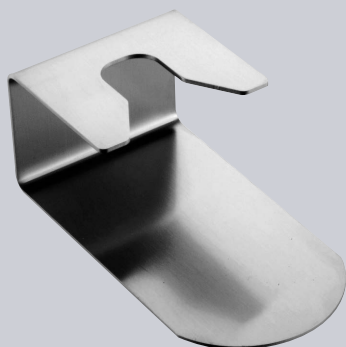

## 5350/60

h 60 mm  
**COFFEE DOSING CUP.**  
Coffee dosing cup  
Дозатор кофе

680

**PORTA GRUPPO.**  
Tamping stand.  
Подставка для  
темперовки.

680/KT

**SET PORTA GRUPPO**  
Tamping stand kit.  
Набор для темперовки.