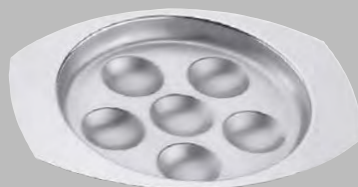

408/6s6

PIATTO PER LUMACHE POSTI 6 SET 6 PEZZI

Snail dish with 6 section Set 6 pcs

Тарелка для улиток на 6 секций.

Комплект 6 шт.