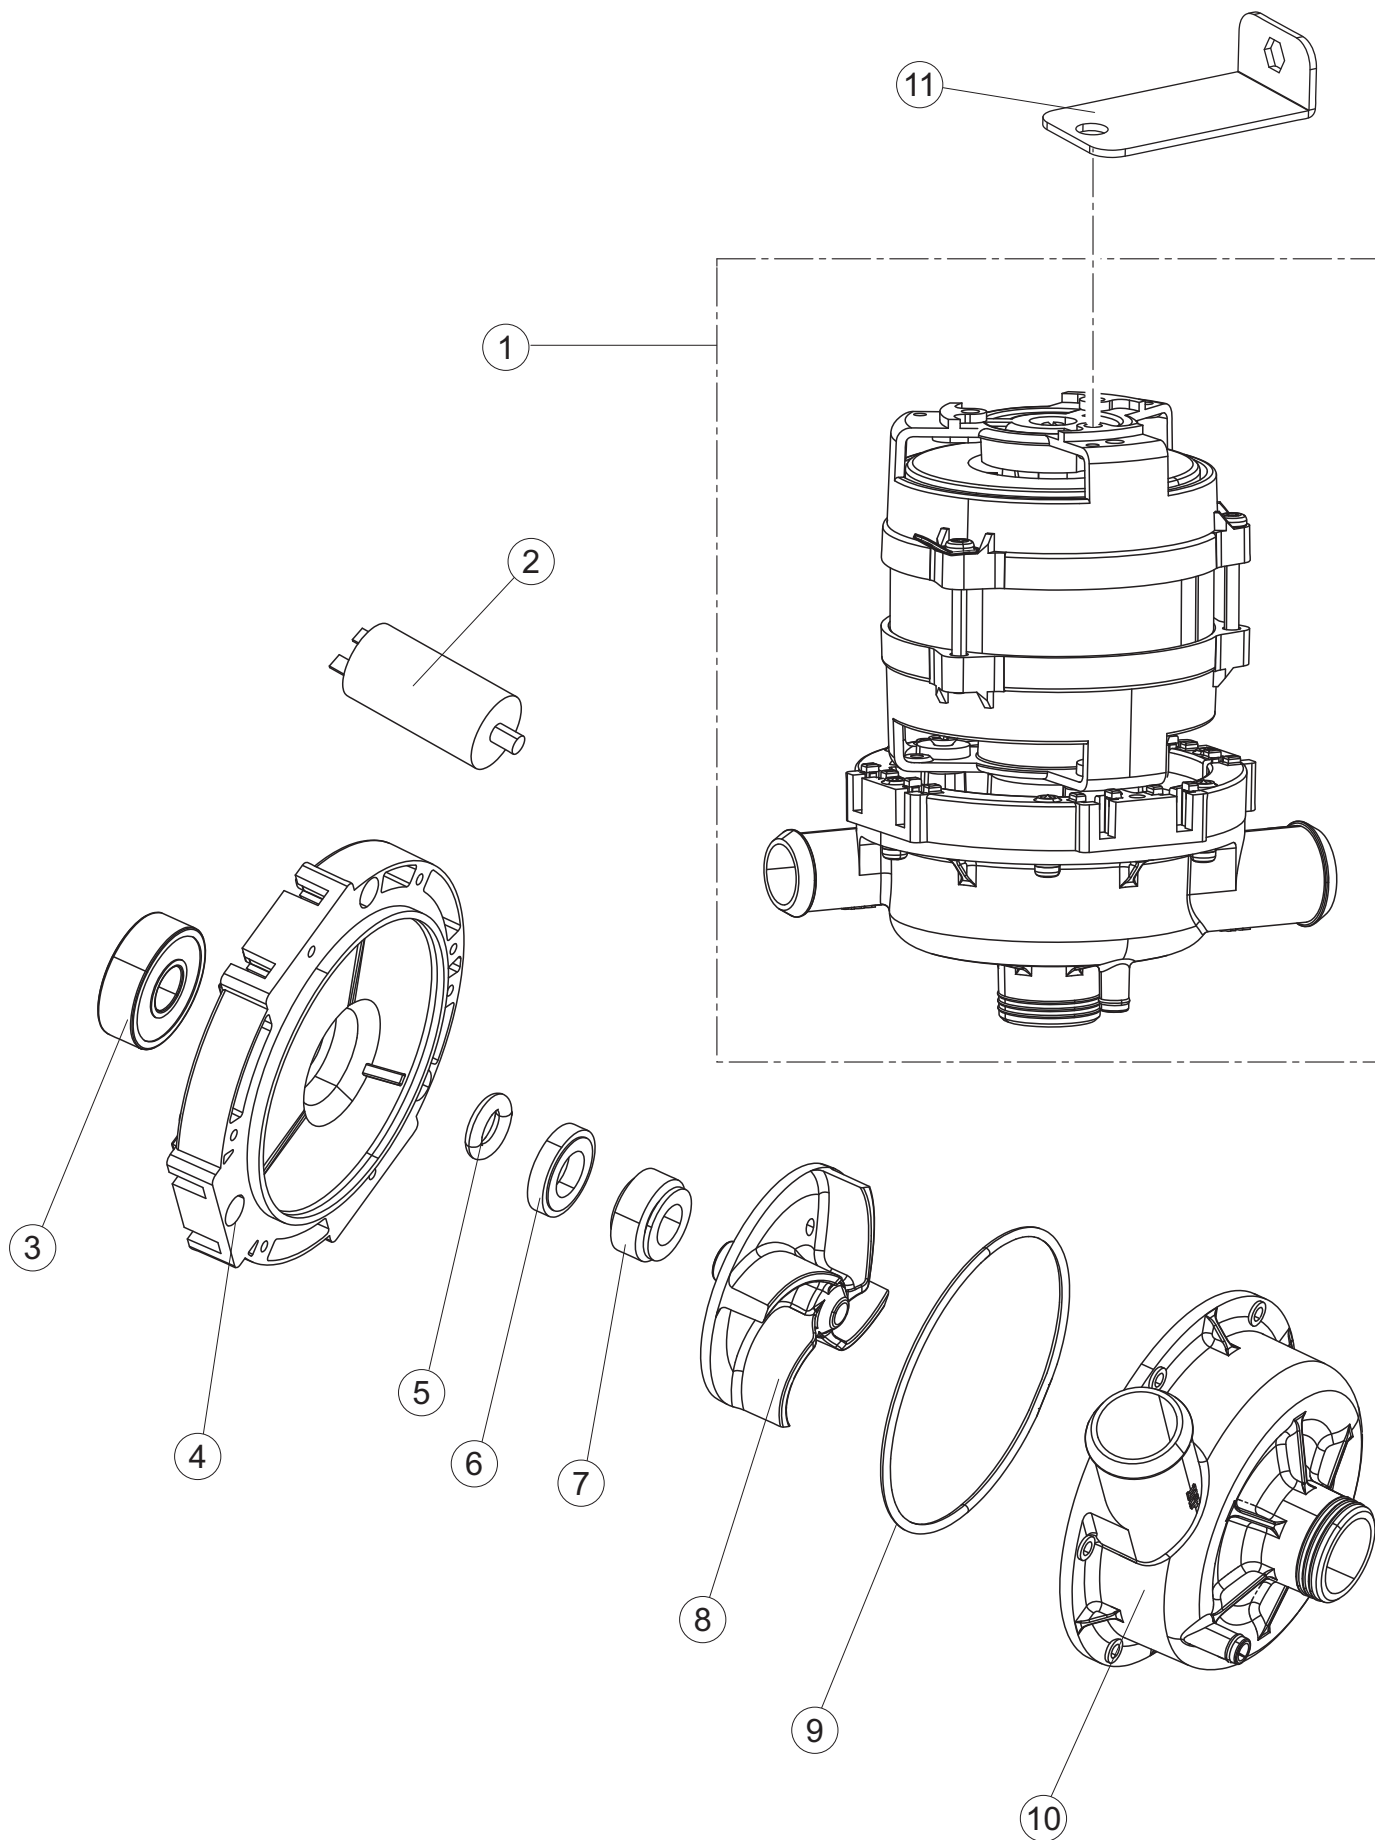

(*) Recommended spare part.

Page	Spare part position	Spare part code no.	Old code number	Description	U.m.
1	1	004356		COVER	NR
1	2	022165		BACK PANNEL LA400	NR
1	3	307005		ROD OF TOP DOOR-STOP BAR	NR
1	4	028078		DOOR SHOULDER PLATE FOR GLASSWASHER	NR
1	5	311009		RIGHT DOOR HINGE FOR GLASSWASHERS	NR
1	6	311008		RIGHT DOOR HINGE FOR GLASSWASHERS	NR
1	7	325034		PIVOT	NR
1	8	437058		DOOR GASKET FOR GLASSWASHER	NR
1	9	449036		DOOR LOCK SPRING FOR GLASSWASHERS	NR
1	10	329012		DOOR LOCK FOR GLASSWASHERS	NR
1	11	029840		DOOR LA400 TRIDENT	NR
1	12	480153		PLUG	NR
1	13	035126		BRACKET	NR
1	14	012350		FRONT PANEL LA400	NR
1	15	461031		HEXAGONAL FOOT FOR GLASSWASHER	NR
1	16	459006		CHOCK D INT 9 EST 16	NR
1	17	030202		BASE PROTECTION LA400	NR
1	20	459022		CABLEHOSE	NR
1	25	480164		PLUG	NR
1	27	480084		PLUG	NR
1	29	015071		RACK SLIDE DX.	NR
1	30	015072		RACK SLIDE SX.	NR
2	1	056553		PART NUMBER NO LONGER AVAILABLE	
2	2	216032		LAMP	NR
2	3	226126		PUSH BUTTON CASE	NR
2	4	227064		BUTTON	NR
2	6	224031		PRESSURE SWITCH	NR
2	7	220010		TERMINAL BLOCK	NR
2	8	437019		PACKING FOR AIR TRAP OF PRESSURE SWITCH	NR
2	9	107017		AIR TRAP FOR PRESSURE SWITCH	NR
2	10	143235		PIPE	MT
2	11	456020		O-RING	NR