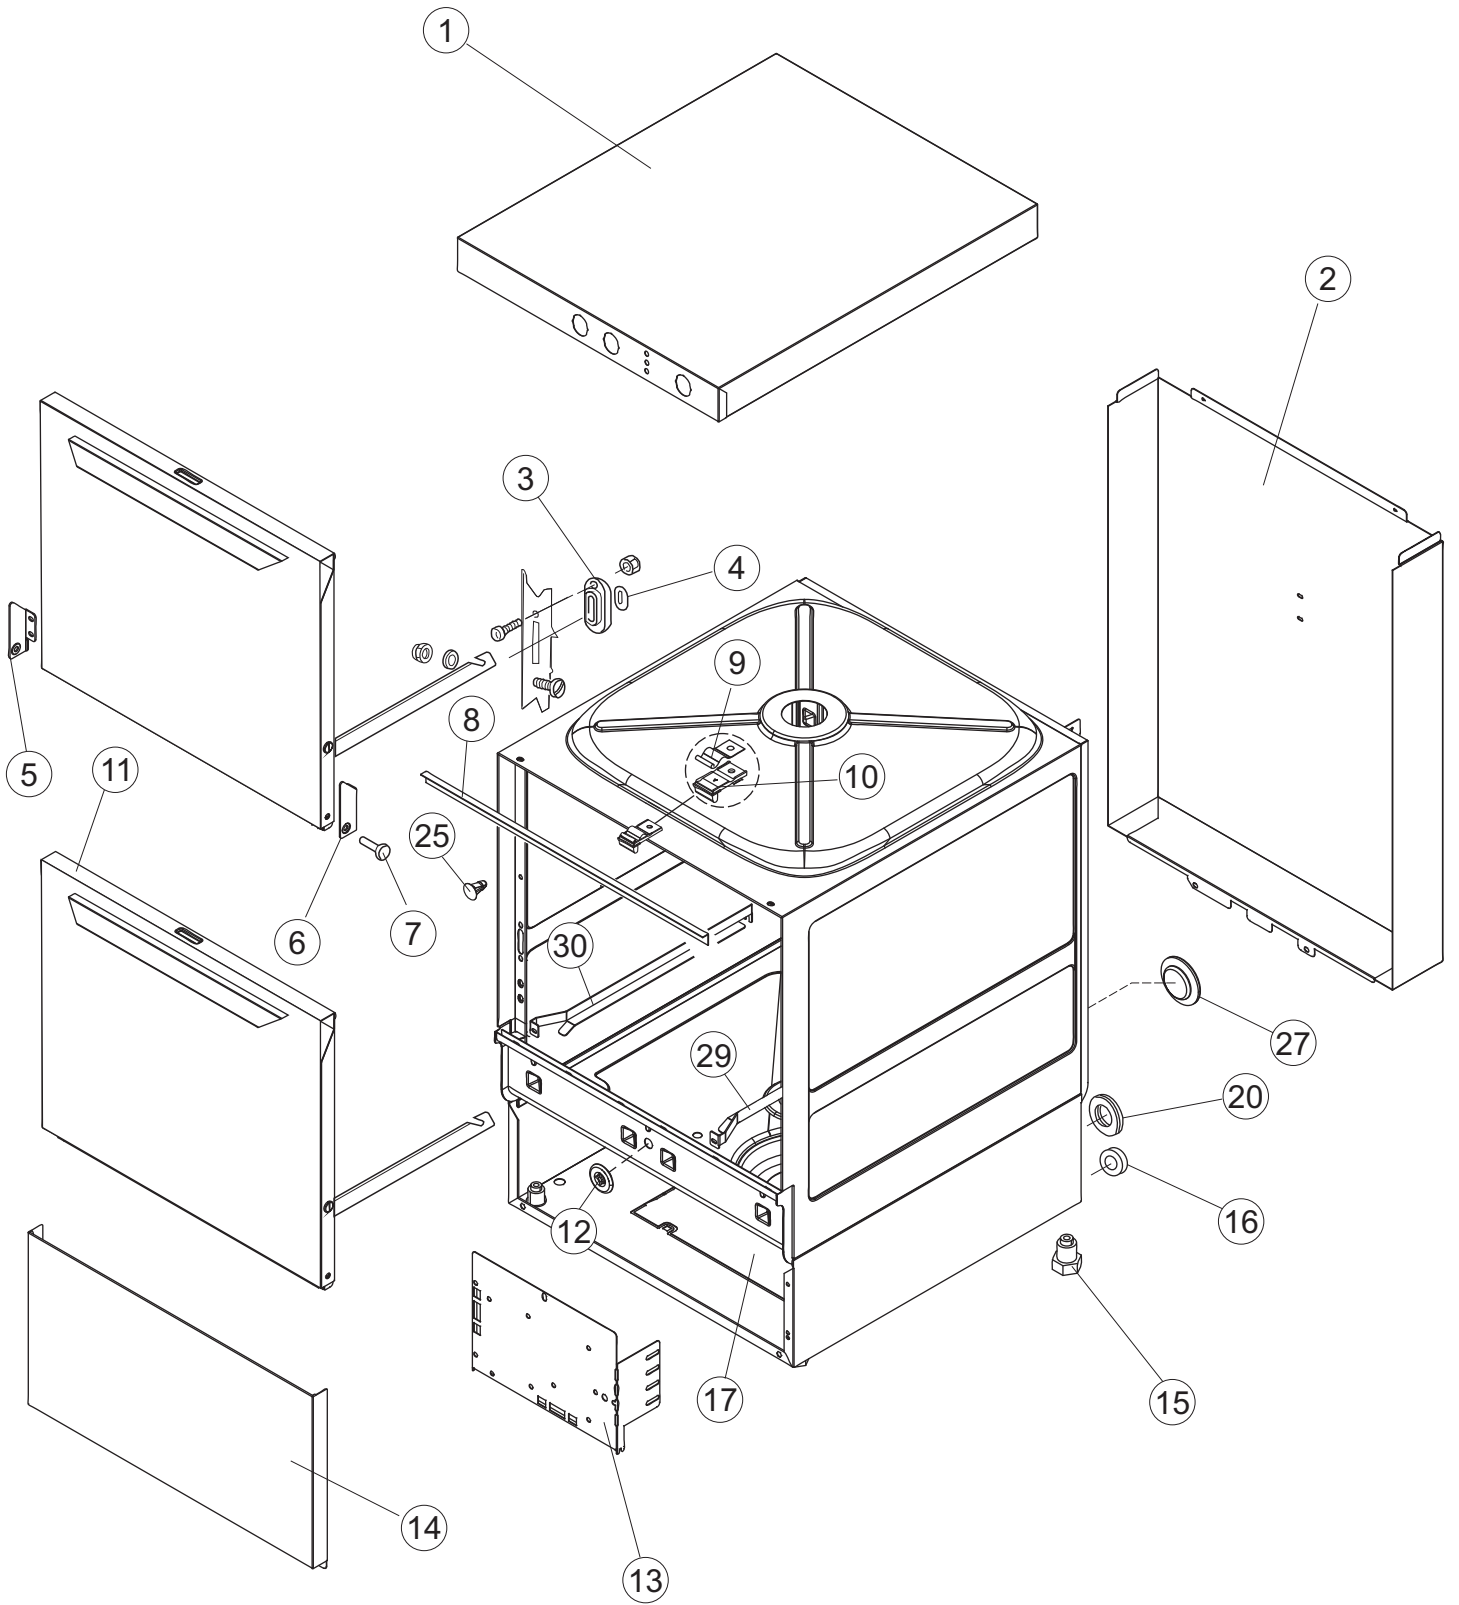

Spare parts catalogue
valid from serial no. 3179439 up today (22/05/2024)

Catálogo de peças de reposição
válido do número de série 3179439 até hoje (22/05/2024)

AFTRD400 DD

1

6

(*) Recommended spare part.

Page	Spare part position	Spare part code no.	Old code number	Description	U.m.
1	1	004356		COVER	NR
1	2	022165		BACK PANNEL LA400	NR
1	3	307005		ROD OF TOP DOOR-STOP BAR	NR
1	4	028078		DOOR SHOULDER PLATE FOR GLASSWASHER	NR
1	5	311009		RIGHT DOOR HINGE FOR GLASSWASHERS	NR
1	6	311008		RIGHT DOOR HINGE FOR GLASSWASHERS	NR
1	7	325034		PIVOT	NR
1	8	437058		DOOR GASKET FOR GLASSWASHER	NR
1	9	449036		DOOR LOCK SPRING FOR GLASSWASHERS	NR
1	10	329012		DOOR LOCK FOR GLASSWASHERS	NR
1	11	029840		DOOR LA400 TRIDENT	NR
1	12	480153		PLUG	NR
1	13	035126		BRACKET	NR
1	14	012350		FRONT PANEL LA400	NR
1	15	461031		HEXAGONAL FOOT FOR GLASSWASHER	NR
1	16	459006		CHOCK D INT 9 EST 16	NR
1	17	030202		BASE PROTECTION LA400	NR
1	20	459022		CABLEHOSE	NR
1	25	480164		PLUG	NR
1	27	480084		PLUG	NR
1	29	015071		RACK SLIDE DX.	NR
1	30	015072		RACK SLIDE SX.	NR
2	1	056553		PART NUMBER NO LONGER AVAILABLE	
2	2	216032		LAMP	NR
2	3	226126		PUSH BUTTON CASE	NR
2	4	227064		BUTTON	NR
2	6	224031		PRESSURE SWITCH	NR
2	7	220010		TERMINAL BLOCK	NR
2	8	437019		PACKING FOR AIR TRAP OF PRESSURE SWITCH	NR
2	9	107017		AIR TRAP FOR PRESSURE SWITCH	NR
2	10	143235		PIPE	MT
2	11	456020		O-RING	NR