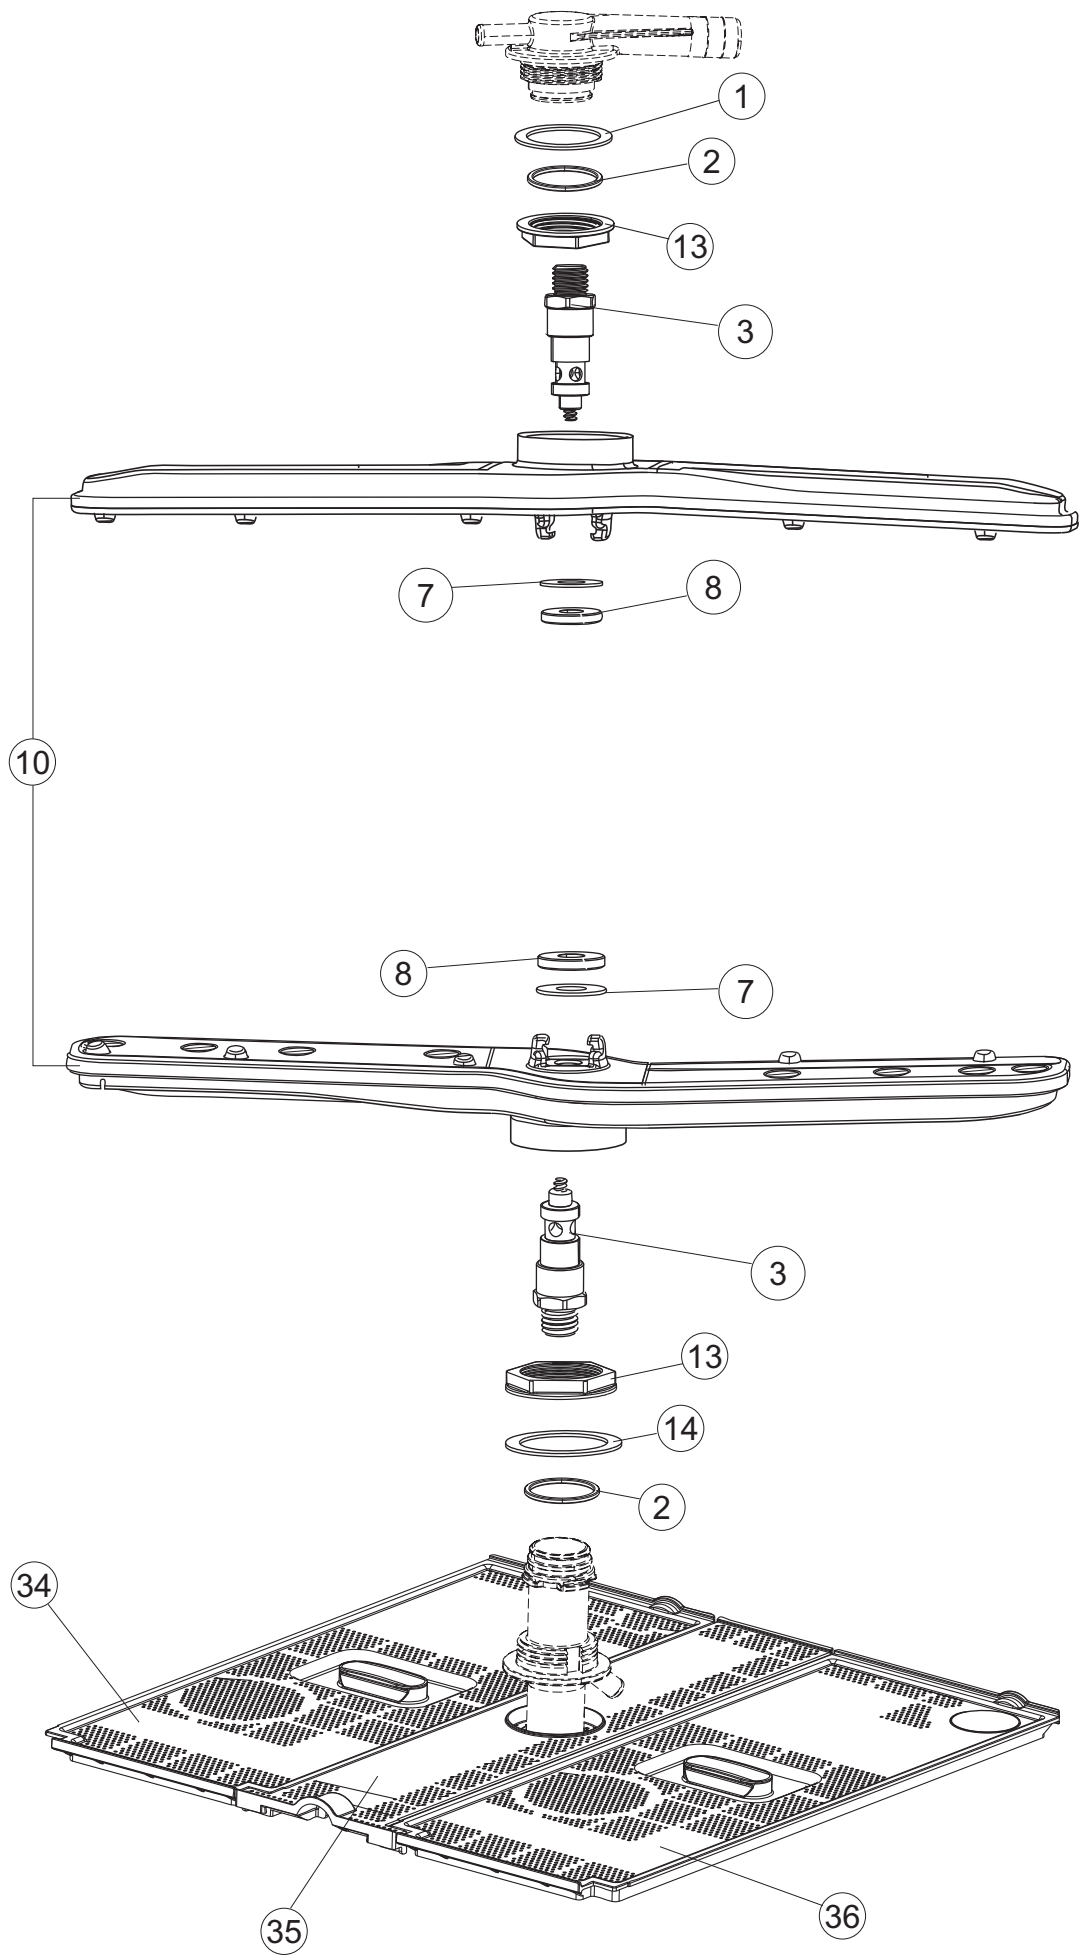

Spare parts catalogue
valid from serial no. 3179439 up today (22/05/2024)

Catálogo de peças de reposição
válido do número de série 3179439 até hoje (22/05/2024)

AFTRD400 DD

1

6

(*) Recommended spare part.

Page	Spare part position	Spare part code no.	Old code number	Description	U.m.
1	1	004356		COVER	NR
1	2	022165		BACK PANNEL LA400	NR
1	3	307005		ROD OF TOP DOOR-STOP BAR	NR
1	4	028078		DOOR SHOULDER PLATE FOR GLASSWASHER	NR
1	5	311009		RIGHT DOOR HINGE FOR GLASSWASHERS	NR
1	6	311008		RIGHT DOOR HINGE FOR GLASSWASHERS	NR
1	7	325034		PIVOT	NR
1	8	437058		DOOR GASKET FOR GLASSWASHER	NR
1	9	449036		DOOR LOCK SPRING FOR GLASSWASHERS	NR
1	10	329012		DOOR LOCK FOR GLASSWASHERS	NR
1	11	029840		DOOR LA400 TRIDENT	NR
1	12	480153		PLUG	NR
1	13	035126		BRACKET	NR
1	14	012350		FRONT PANEL LA400	NR
1	15	461031		HEXAGONAL FOOT FOR GLASSWASHER	NR
1	16	459006		CHOCK D INT 9 EST 16	NR
1	17	030202		BASE PROTECTION LA400	NR
1	20	459022		CABLEHOSE	NR
1	25	480164		PLUG	NR
1	27	480084		PLUG	NR
1	29	015071		RACK SLIDE DX.	NR
1	30	015072		RACK SLIDE SX.	NR
2	1	056553		PART NUMBER NO LONGER AVAILABLE	
2	2	216032		LAMP	NR
2	3	226126		PUSH BUTTON CASE	NR
2	4	227064		BUTTON	NR
2	6	224031		PRESSURE SWITCH	NR
2	7	220010		TERMINAL BLOCK	NR
2	8	437019		PACKING FOR AIR TRAP OF PRESSURE SWITCH	NR
2	9	107017		AIR TRAP FOR PRESSURE SWITCH	NR
2	10	143235		PIPE	MT
2	11	456020		O-RING	NR