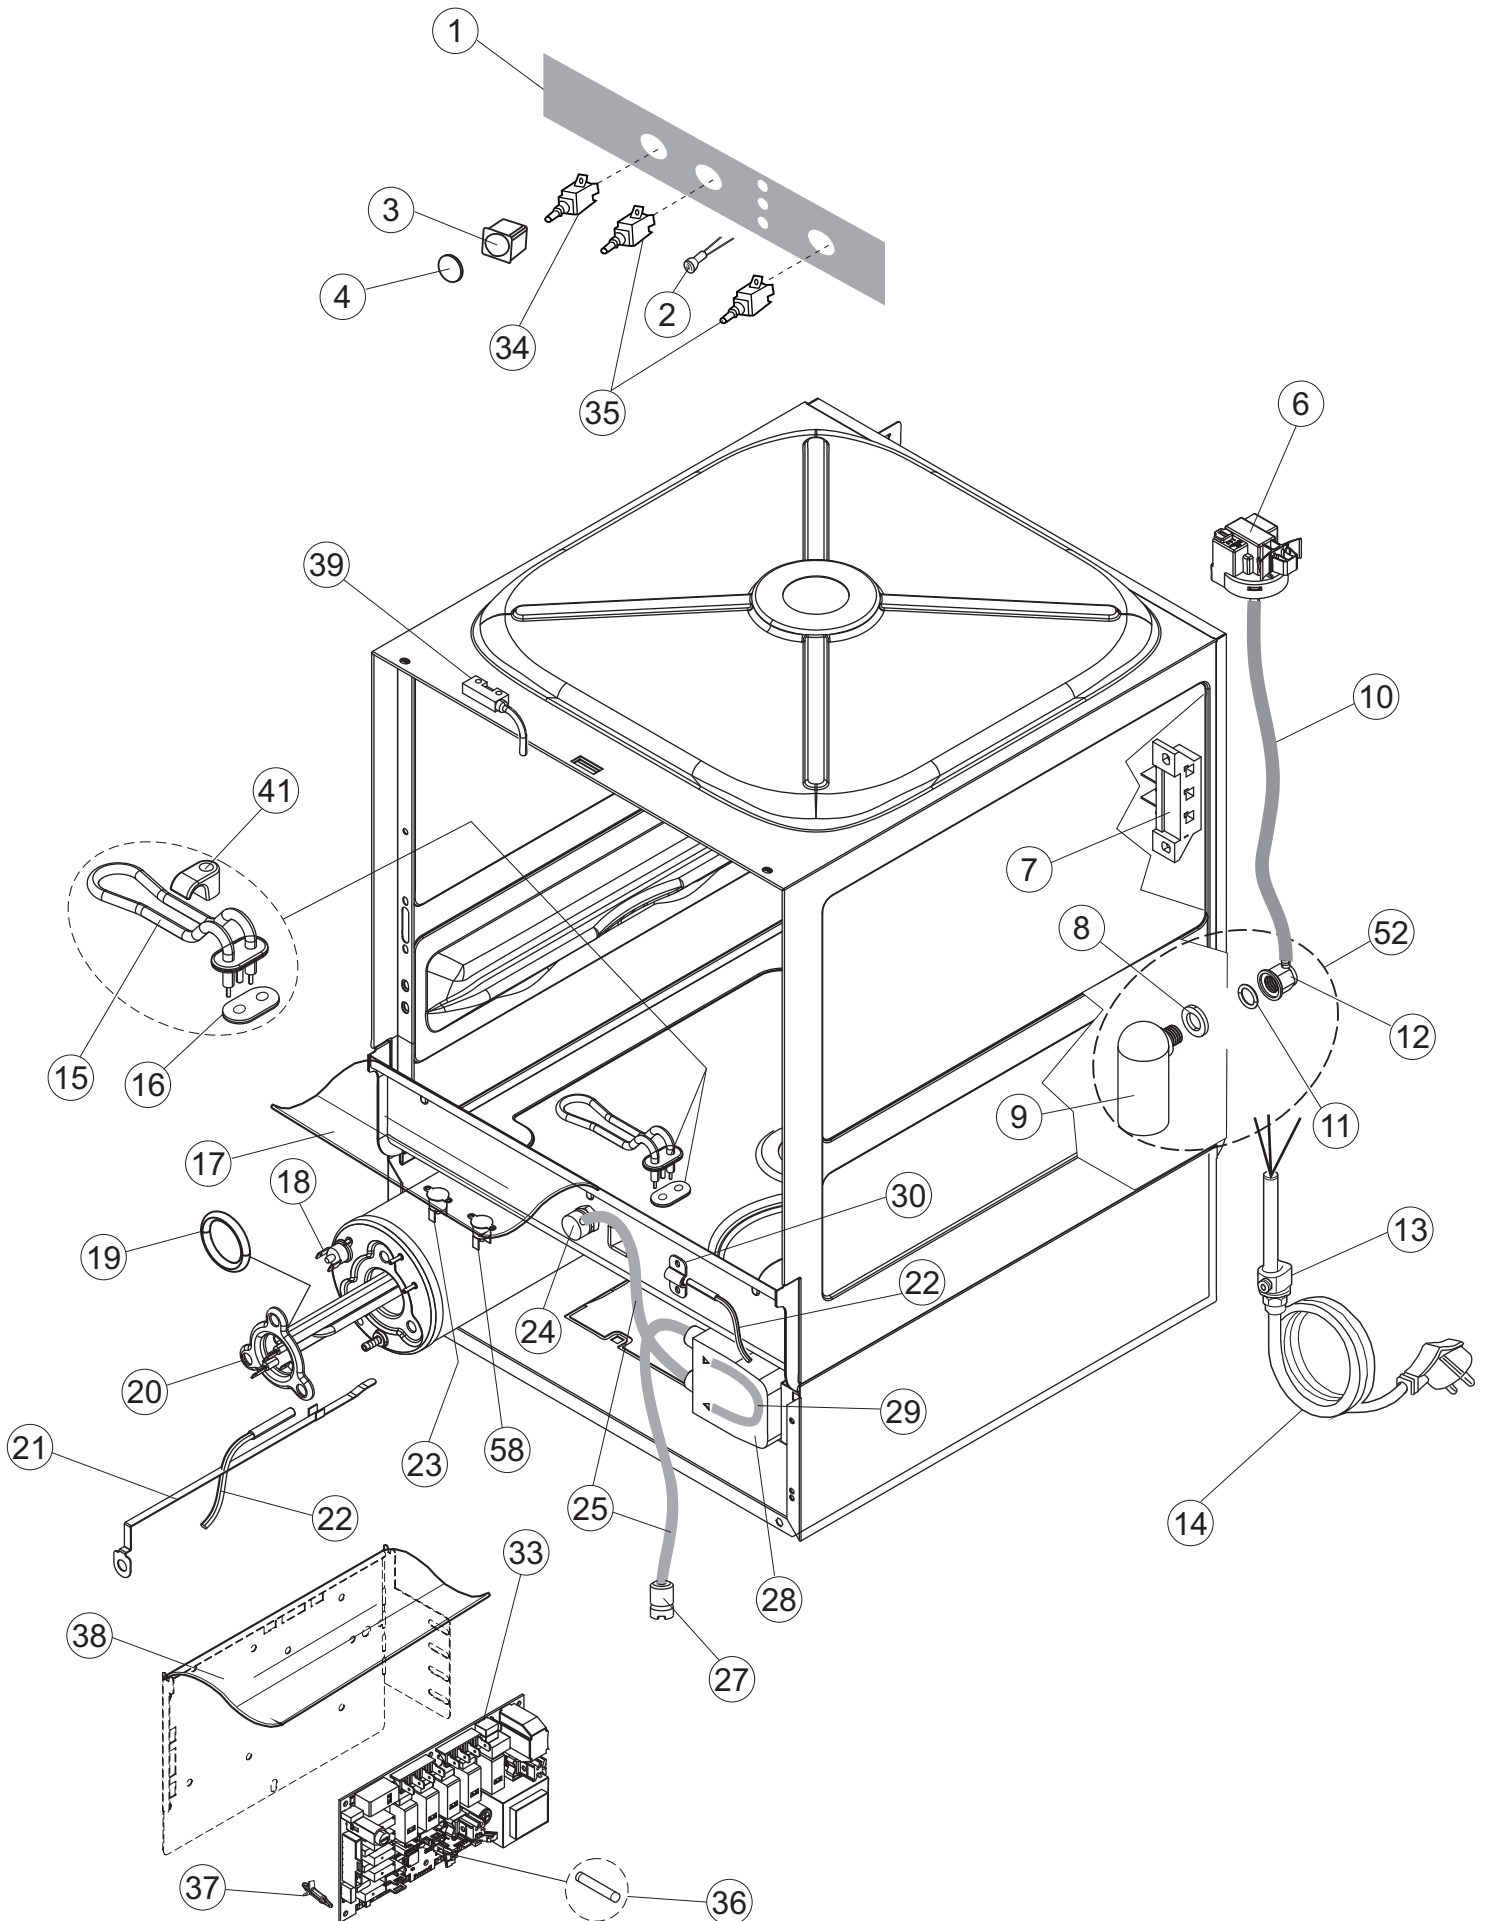

Spare parts catalogue
valid from serial no. 3179439 up today (22/05/2024)

Catálogo de peças de reposição
válido do número de série 3179439 até hoje (22/05/2024)

AFTRD400 DD

1

6

(*) Recommended spare part.

Page	Spare part position	Spare part code no.	Old code number	Description	U.m.
1	1	004356		COVER	NR
1	2	022165		BACK PANNEL LA400	NR
1	3	307005		ROD OF TOP DOOR-STOP BAR	NR
1	4	028078		DOOR SHOULDER PLATE FOR GLASSWASHER	NR
1	5	311009		RIGHT DOOR HINGE FOR GLASSWASHERS	NR
1	6	311008		RIGHT DOOR HINGE FOR GLASSWASHERS	NR
1	7	325034		PIVOT	NR
1	8	437058		DOOR GASKET FOR GLASSWASHER	NR
1	9	449036		DOOR LOCK SPRING FOR GLASSWASHERS	NR
1	10	329012		DOOR LOCK FOR GLASSWASHERS	NR
1	11	029840		DOOR LA400 TRIDENT	NR
1	12	480153		PLUG	NR
1	13	035126		BRACKET	NR
1	14	012350		FRONT PANEL LA400	NR
1	15	461031		HEXAGONAL FOOT FOR GLASSWASHER	NR
1	16	459006		CHOCK D INT 9 EST 16	NR
1	17	030202		BASE PROTECTION LA400	NR
1	20	459022		CABLEHOSE	NR
1	25	480164		PLUG	NR
1	27	480084		PLUG	NR
1	29	015071		RACK SLIDE DX.	NR
1	30	015072		RACK SLIDE SX.	NR
2	1	056553		PART NUMBER NO LONGER AVAILABLE	
2	2	216032		LAMP	NR
2	3	226126		PUSH BUTTON CASE	NR
2	4	227064		BUTTON	NR
2	6	224031		PRESSURE SWITCH	NR
2	7	220010		TERMINAL BLOCK	NR
2	8	437019		PACKING FOR AIR TRAP OF PRESSURE SWITCH	NR
2	9	107017		AIR TRAP FOR PRESSURE SWITCH	NR
2	10	143235		PIPE	MT
2	11	456020		O-RING	NR