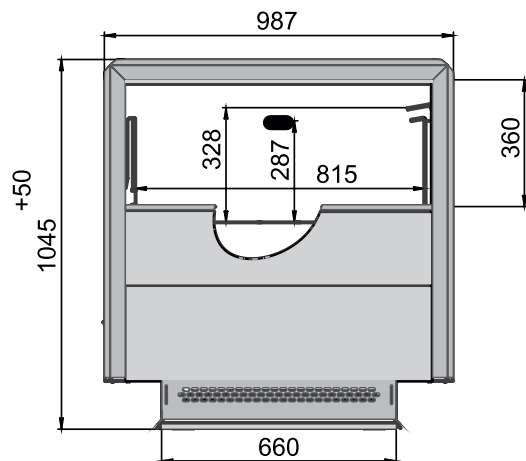

Использование:

Carino

Технические характеристики:

Carino	Длина без боковин, мм ↔	Длина с боковинами, мм ↔	Площадь выкладки, м ² 	Диапазон рабочих температур с крышками, °C 	Диапазон рабочих температур без крышек, °C 
Carino 1250	1250	1345	1,02	-22...-15	-1...+5
Carino 1875	1875	1970	1,53	-22...-15	-1...+5
Carino 2500	2500	2595	2,04	-22...-15	-1...+5