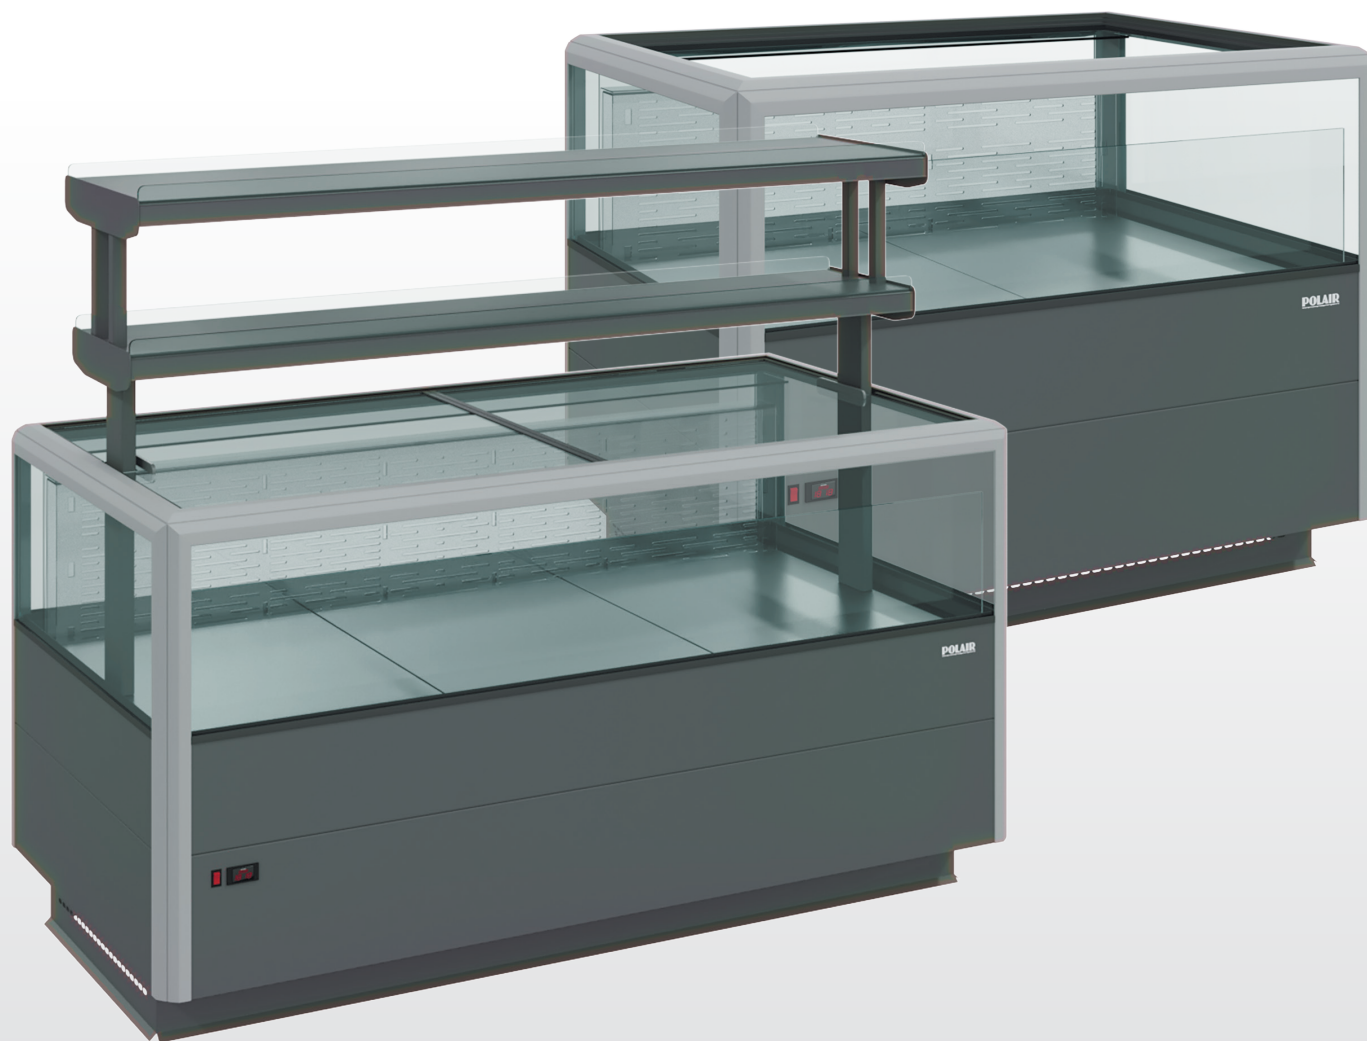

POLAIR

Оборудование
со встроенным агрегатом
БОНЕТА
ХОЛОДИЛЬНАЯ / МОРОЗИЛЬНАЯ
CARINO

Преимущества:

- Диапазон рабочих температур от -1 до +5°C/ от -22 до -18°C
- Превосходная энергоэффективность
- Оптимальное решение для импульсных покупок
- Высокая эффективность охлаждения
- Максимальная обзорность товара

Использование:

Carino

Технические характеристики:

Carino	Длина без боковин, мм ↔	Длина с боковинами, мм ↔	Площадь выкладки, м ² 	Диапазон рабочих температур с крышками, °C 	Диапазон рабочих температур без крышек, °C 
Carino 1250	1250	1345	1,02	-22...-15	-1...+5
Carino 1875	1875	1970	1,53	-22...-15	-1...+5
Carino 2500	2500	2595	2,04	-22...-15	-1...+5