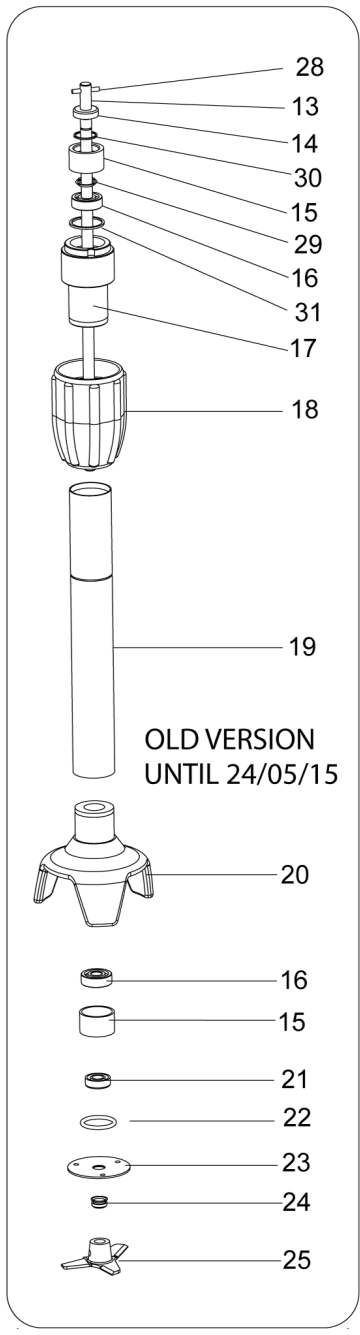

TAVOLA RICAMBI SPARE PARTS

MX25

SPEC.	N.	CODE	DENOMINAZIONE - DENOMINATION	PRICE
	1	SL0762	Pressacavo - Cable clamp	€ 1.00
Green	2	SL3382	Piastra - Plate	€ 1.00
	* 3	SL0757	Pulsante - Push button	€ 8.00
Green (dx)	4	SL3384	Copertura - Covering	€ 6.00
Green (sx)	5	SL3385	Copertura - Covering	€ 6.00
Green	6	SL3392	Tappo - Cap	€ 1.00
Green	7	SL3397	Tappo - Cap	€ 1.00
Green	8	SL3395	Tappo - Cap	€ 1.00
230V/1Ph/50-60Hz	* 9	SL3383	Motore - Motor	€ 45.00
dal 02/01/17	* 10	SL3589	Giunto - Joint	€ 9.00
Green	12	SL3386	Flangia - Flange	€ 4.00
	13	SL3350	Albero - Shaft	€ 11.00
ø8xø18x5	14	SL0746	Paraolio - Oil seal	€ 3.00
	15	SL0740	Boccola - Bush	€ 1.00
608H ZZ inox	* 16	SL0271	Cuscinetto - Bearing	€ 3.00
	17	SL3348	Supporto - Support	€ 10.00
	18	SL3387	Ghiera - Locking ring	€ 4.00
dal 25/05/15	19	SL4240	Tubo - Pipe	
al 24/05/15 (*)	19	SL4240+SL4236	Tubo - Pipe	
dal 25/05/15	20	SL4236	Protezione - Protection	€ 35.00
al 24/05/15 (*)	20	SL4236+SL4240	Protezione - Protection	
ø8xø18x6	21	SL1454	Paraolio - Oil seal	€ 2.00
OR 128 24/05/15 (*)	22	SL0773	O-ring - O-ring	€ 1.00
24/05/15 (*)	23	SL0777	Disco - Disk	
V-8-S	24	SL0772	V-ring - V-ring	€ 1.00
	* 25	SL3653	Coltello - Cutter	€ 9.00
Assembly	26	ME2530	Utensile mescolatore - Mixer tool	€ 115.00
	* 27	SL3844	Spazzola - Brush	€ 2.00
	28	SL0753	Spina - Pin	€ 1.00
compensazione	29	SL0748	Anello - Ring	€ 1.00
	30	SL0898	Seeger - Seeger	
	31	SL0750	Seeger - Seeger	

*Ricambio consigliato - Advised spare parts

POS. CODE

1	SL0762
2	SL3382
3	SL0757
4	SL3384
5	SL3385
6	SL3392
7	SL3397
8	SL3395
9	SL3383
10	SL3589
12	SL3386
13	SL3350
14	SL0746
15	SL0740
16	SL0271
17	SL3348
18	SL3387
19	SL4240
19	SL4240+SL4236
20	SL4236
20	SL4236+SL4240
21	SL1454
22	SL0773
23	SL0777
24	SL0772
25	SL3653
26	ME2530
27	SL3844
28	SL0753
29	SL0748
30	SL0898
31	SL0750

**TAVOLA RICAMBI
SPARE PARTS**

MX25