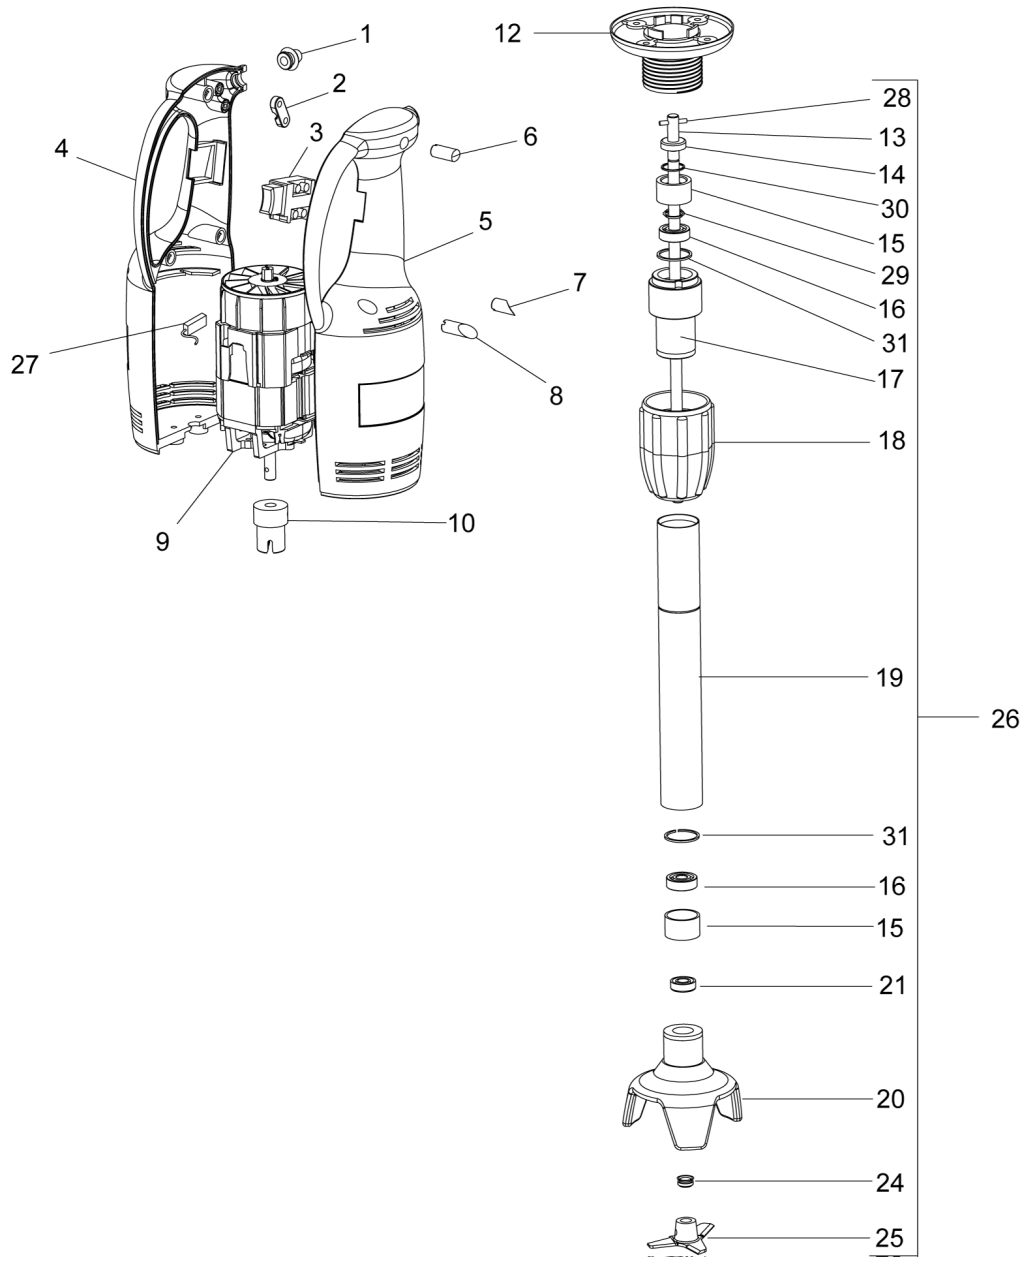

TAVOLA RICAMBI SPARE PARTS

MX25

SPEC.	N.	CODE	DENOMINAZIONE - DENOMINATION	PRICE
	1	SL0762	Pressacavo - Cable clamp	€ 1.00
Green	2	SL3382	Piastra - Plate	€ 1.00
	* 3	SL0757	Pulsante - Push button	€ 8.00
Green (dx)	4	SL3384	Copertura - Covering	€ 6.00
Green (sx)	5	SL3385	Copertura - Covering	€ 6.00
Green	6	SL3392	Tappo - Cap	€ 1.00
Green	7	SL3397	Tappo - Cap	€ 1.00
Green	8	SL3395	Tappo - Cap	€ 1.00
230V/1Ph/50-60Hz	* 9	SL3383	Motore - Motor	€ 45.00
dal 02/01/17	* 10	SL3589	Giunto - Joint	€ 9.00
Green	12	SL3386	Flangia - Flange	€ 4.00
	13	SL3350	Albero - Shaft	€ 11.00
ø8xø18x5	14	SL0746	Paraolio - Oil seal	€ 3.00
	15	SL0740	Boccola - Bush	€ 1.00
608H ZZ inox	* 16	SL0271	Cuscinetto - Bearing	€ 3.00
	17	SL3348	Supporto - Support	€ 10.00
	18	SL3387	Ghiera - Locking ring	€ 4.00
dal 25/05/15	19	SL4240	Tubo - Pipe	
al 24/05/15 (*)	19	SL4240+SL4236	Tubo - Pipe	
dal 25/05/15	20	SL4236	Protezione - Protection	€ 35.00
al 24/05/15 (*)	20	SL4236+SL4240	Protezione - Protection	
ø8xø18x6	21	SL1454	Paraolio - Oil seal	€ 2.00
OR 128 24/05/15 (*)	22	SL0773	O-ring - O-ring	€ 1.00
24/05/15 (*)	23	SL0777	Disco - Disk	
V-8-S	24	SL0772	V-ring - V-ring	€ 1.00
	* 25	SL3653	Coltello - Cutter	€ 9.00
Assembly	26	ME2530	Utensile mescolatore - Mixer tool	€ 115.00
	* 27	SL3844	Spazzola - Brush	€ 2.00
	28	SL0753	Spina - Pin	€ 1.00
compensazione	29	SL0748	Anello - Ring	€ 1.00
	30	SL0898	Seeger - Seeger	
	31	SL0750	Seeger - Seeger	

*Ricambio consigliato - Advised spare parts

POS. CODE

1	SL0762
2	SL3382
3	SL0757
4	SL3384
5	SL3385
6	SL3392
7	SL3397
8	SL3395
9	SL3383
10	SL3589
12	SL3386
13	SL3350
14	SL0746
15	SL0740
16	SL0271
17	SL3348
18	SL3387
19	SL4240
19	SL4240+SL4236
20	SL4236
20	SL4236+SL4240
21	SL1454
22	SL0773
23	SL0777
24	SL0772
25	SL3653
26	ME2530
27	SL3844
28	SL0753
29	SL0748
30	SL0898
31	SL0750

**TAVOLA RICAMBI
SPARE PARTS**

MX25