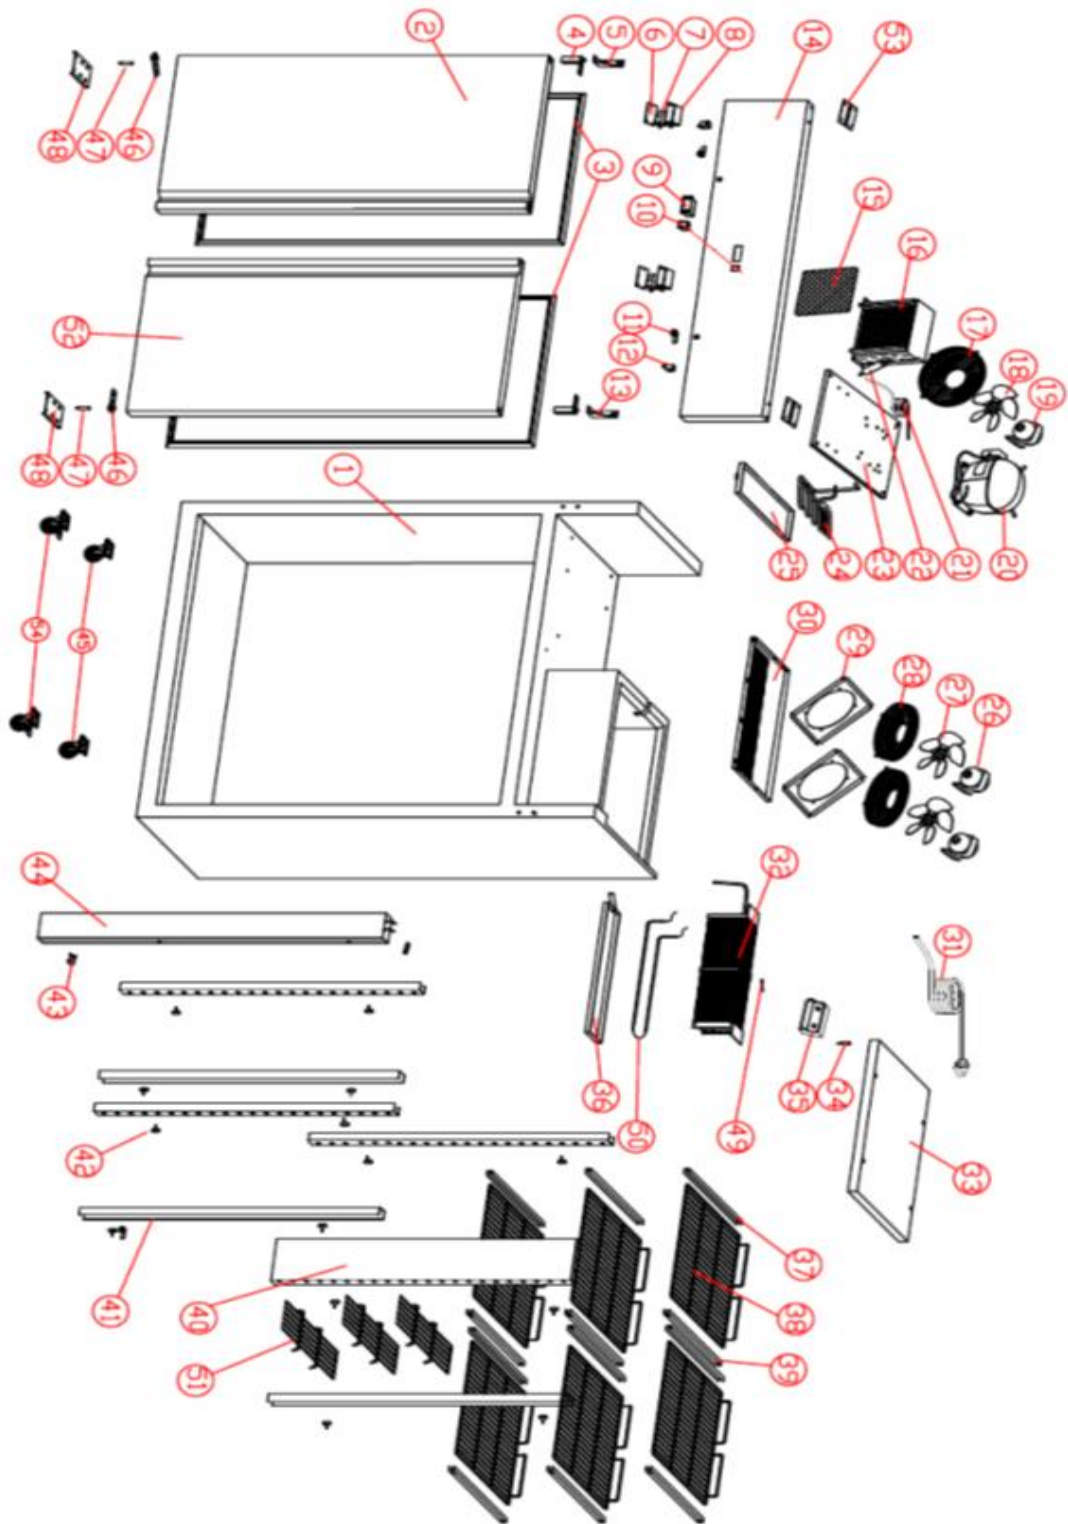

ШКАФ МОРОЗИЛЬНЫЙ ТАТРА TRC1400 BT

ШКАФ МОРОЗИЛЬНЫЙ TATRA TRC 1400 BT

1	CABINET	GXE-0-000-0007-0	1
2	DOOR(LEFT)	GXE-0-000-0090-0	1
3	DOOR GASKET	16401000650	2
4	SPRING HINGE	12517240001	2
5	LEFT UPPER HINGE	GXE-2-001-0282-0	1
6	LIGHT COVER	16356010650	2
7	LED LIGHT	17740410032	2
8	LIGHT BOX	GXE-2-001-0012-0	2
9	CONTROLLER	17709030006	1
10	POWER SWITCH	17749210020	1
11	DOOR LOCK	12546100952	2
12	LIGHT/FAN SWITCH	17749020001	2
13	RIGHT UPPER HINGE	GXE-2-001-0001-0	1
14	PANEL	GXE-2-001-0044-0	1
15	COND. FILTER NET	16324020003	1
16	CONDENSER	17313001412	1
17	COND.FAN COVER	22726010004	1
18	COND. FAN BLADE	22726010004	1
19	COND. FAN MOTOR	22752520009	1
20	COMPRESSOR	17209010052	1
21	CAPILLARY	15804041225	1
22	DRYER FILTER	17111250145	1
23	COOLING UNIT BOARD	GXE-2-001-0047-0	1
24	HIGH PRESSURE PIPE	17116060008	1
25	OUTER DRAIN PAN	GXE-0-000-0092-0	1
26	EVA. FAN	22752520019	2
27	EVA. FAN BLADE	16381738122	2
28	EVA. FAN COVER	12504050231	2
29	MOTOR BOARD	16358010002	2
30	FAN PLATE	GXE-2-001-0039-0	1
31	POWER CORD	17664640059	1
32	EVAPORATOR	17406080608	1
33	TOP COVER	GXE-0-000-0008-0	1
34	SENSOR	17649490016	1
35	SENSOR CLIP	16357050001	1
36	INNER DRAIN PAN	GXE-0-000-0091-0	1
37	LEFT SHELF GUIDE	GXE-2-001-0016-0	6
38	SHELF	12502012758	6
39	RIGHT SHELF GUIDE	GXE-2-001-0015-0	6
40	BACK MIDDLE SHELF HOLDER	GXE-2-001-0045-0	1
41	SHELF HOLDER	GXE-2-001-0014-0	6
42	SHELF HOLDER SCREW	12408096010	16
43	MIDDLE BEAM CONNECT	GXE-2-001-0038-0	2
44	MIDDLE BEAM	GXE-0-000-0093-0	1
45	WHEEL	12533110022	2
46	DOOR AXIS SLEEVE	16353010019	2
47	HINGE AXIS	12515035728	2
48	RIGHT BOTTOM HINGE	GXE-2-001-0002-0	2
49	EVA. SENSOR	17649490014	1
50	DEFROST HEATER	17738230012	1
51	MIDDLE SHELF	12502012803	3
52	DOOR(RIGHT)	GXE-0-000-0077-0	1
53	PANEL CONNECT	12426030002	2
54	WHEEL(WITH LOCK)	12533110023	2