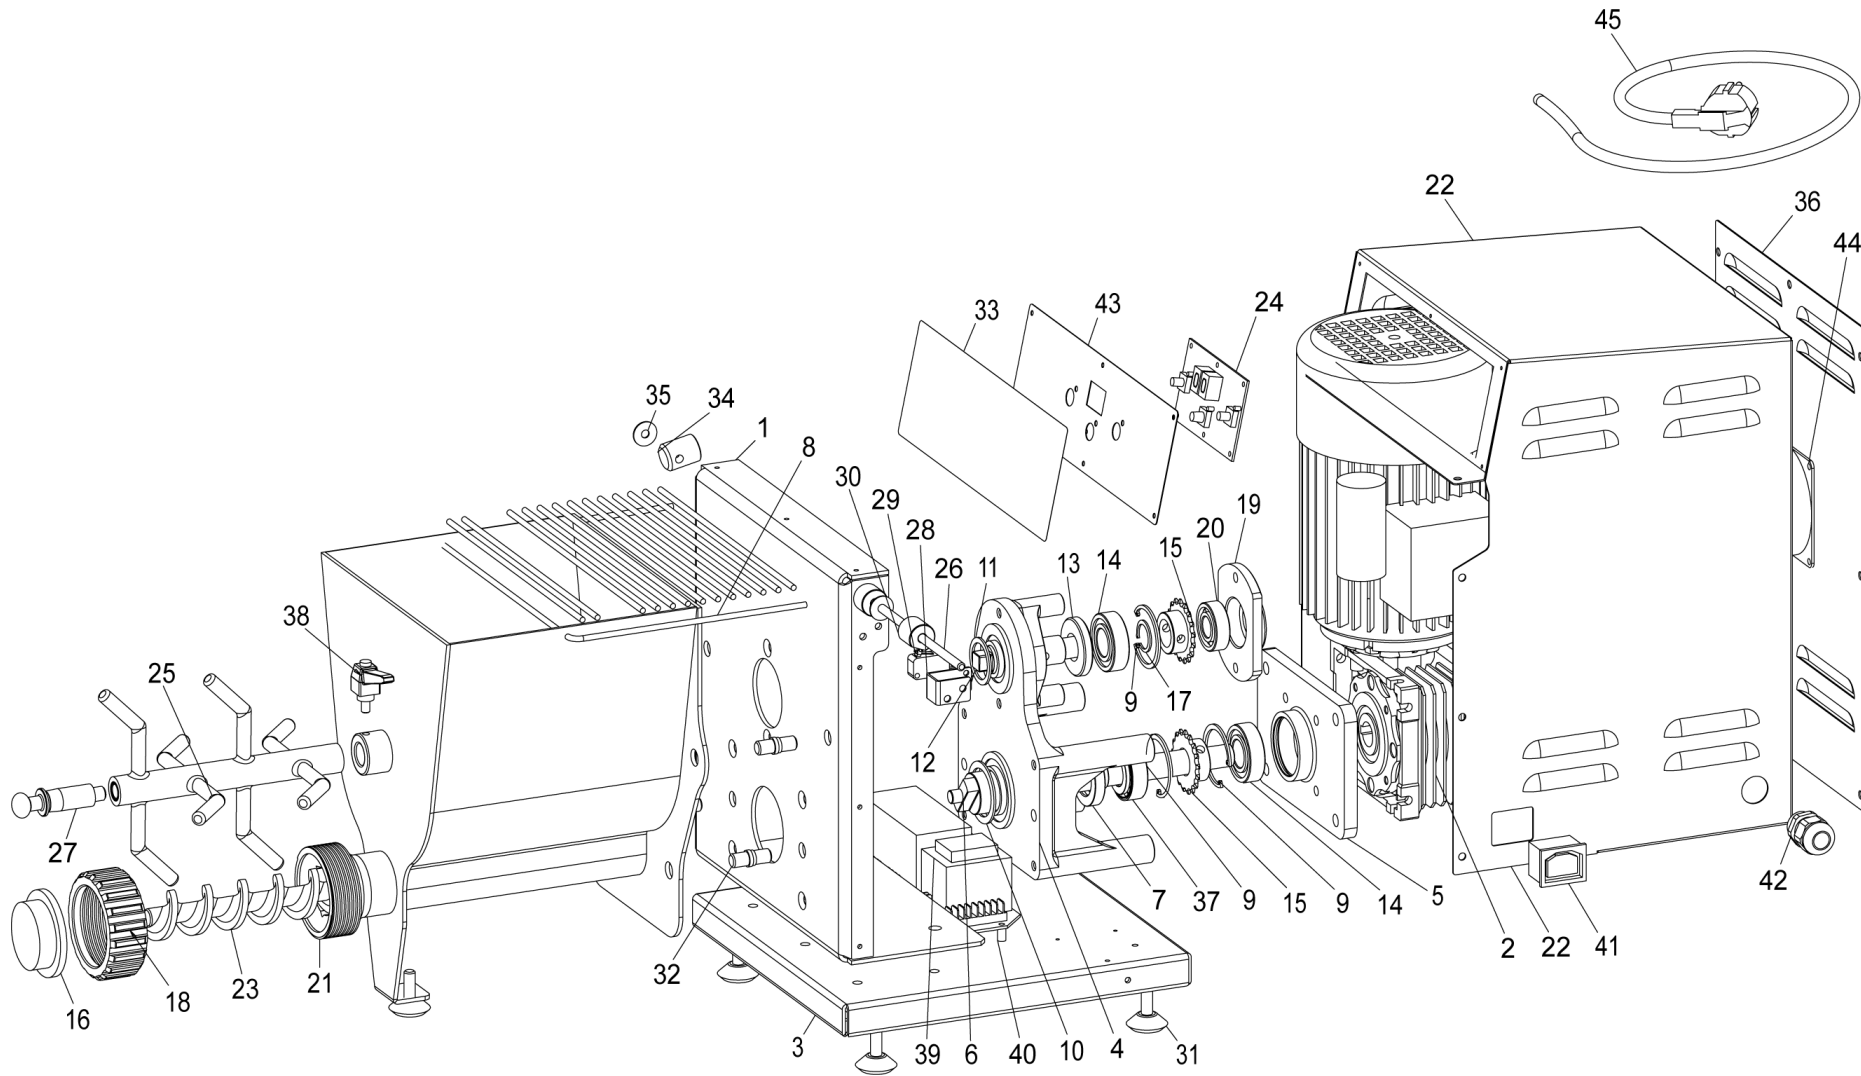

POS.	CODE
1	SL4363
2	SL3528
3	SL4362
4	SL4364
5	SL4365
6	SL4366
7	SL3943
8	SL4368
9	SL2056
10	SL6469
11	SL6464
12	SL4301
13	SL2707
14	SL1799
15	SL4391
16	//
17	SL3486
18	SL4312
19	SL4321
20	SL2472
21	SL4304
22	SL6467
23	SL4343
24	SL1557
25	SL4344
26	SL4346
27	SL4322
28	SL4325
29	SL0885
30	SL2227
31	SL4272
32	SL4336
33	SL4375
34	SL4349
35	SL6477
36	SL4373
37	SL6466
38	SL6463
39	SL0999
40	3190050