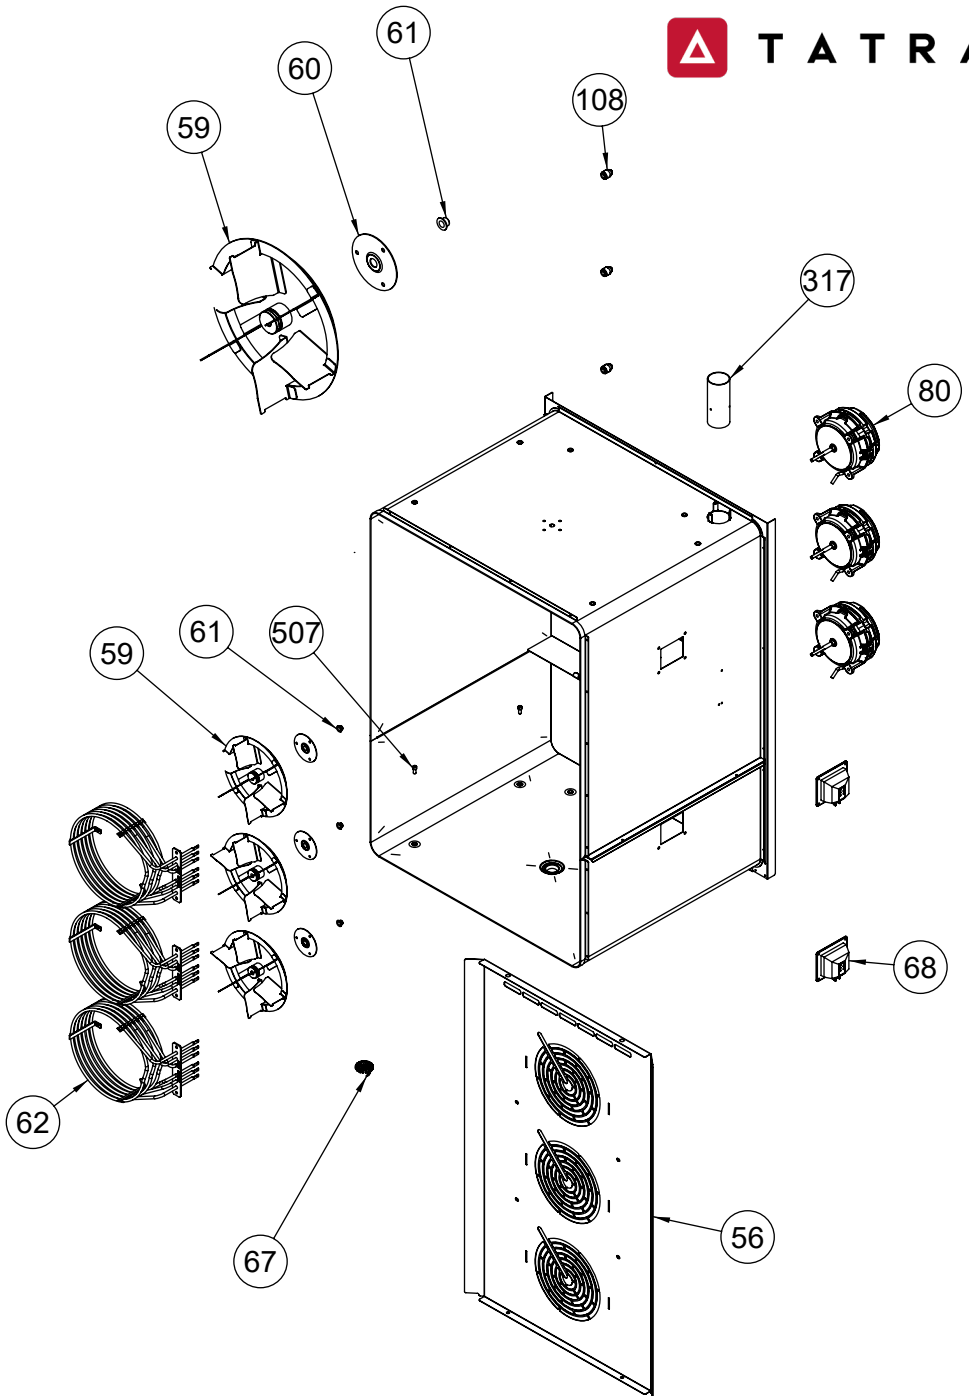

Lista ricambi / Spare parts list

| Parte n° Part n° | Codice / Code | Descrizione / Description |
|---------------------|---------------|--|
| 79 | 020MOR0002 | MORSETTIERA / <i>Power socket</i> |
| → 82 | 020TEL0004 | TELERUTTORI / <i>Contactors</i> |
| 438 | 20MOR00011 | MORSETTIERA 2 POLI KOERNER/ <i>Power socket 2 poli koerner</i> |
| 455 | 020MOR0008 | MORSETTIERA 10 POLI KOERNER/ <i>Power socket 10 poli koerner</i> |

 **TATRA**

Lista ricambi / Spare parts list

| Parte n° Part n° | Codice / Code | Descrizione / Description |
|---------------------|----------------|--|
| 38 | 85AVE00037 | PORTA ESTERNA / <i>External door</i> |
| 37 | 85AVI00003 | VETRO INTERNO / <i>Inner glass</i> |
| 40 | 040TAP00001 | TAPPO / <i>Upper door cap</i> |
| 41 | 040TAP00002 | TAPPO / <i>Upper door cap</i> |
| 42 | 70VIT029 | VITE / <i>Screw</i> |
| 45 | *** | MANIGLIA PORTA / <i>Door handle</i> |
| 47 | 10PIAA10SAA012 | PIASTRINA TELAIO PORTA / <i>Door frame plate</i> |
| 48 | 10VAS032 | VASCHETTA RACCOGLI GOCCE / <i>Drops collector tray</i> |
| 269 | 040MAN00010 | MANOPOLA BLOCCA VETRO / <i>Glass locking handle</i> |
| 360 | 70VIT037 | VITE / <i>Screw</i> |

Lista ricambi / Spare parts list

| Parte n° Part n° | Codice / Code | Descrizione / Description |
|---------------------|-------------------|--|
| 56 | 10DEF00005 | DEFLETTORE / <i>Deflector</i> |
| 59 | 60VENAI013 | VENTOLA / <i>Fan</i> |
| 61 | 040BOC00006 | BOCCOLA MOTORE/ <i>Engine bush</i> |
| → 62 | 020RES50230232613 | RESISTENZA / <i>Heater</i> |
| 67 | 85PIA00003 | GRIGLIA SCARICO / <i>Drain grid</i> |
| 68 | 020LAM0004 | LAMPADA FORNO/ <i>lamp</i> |
| → 80 | *** | MOTORE VENTILATORE / <i>Fan motor</i> |
| 108 | 040RAC00001 | RACCORDO A GOMITO / <i>Elbow fitting</i> |
| 317 | 30TBA00010 | CAMINO/ <i>chimney</i> |
| 507 | 70VIT00067 | VITE / <i>Screw</i> |