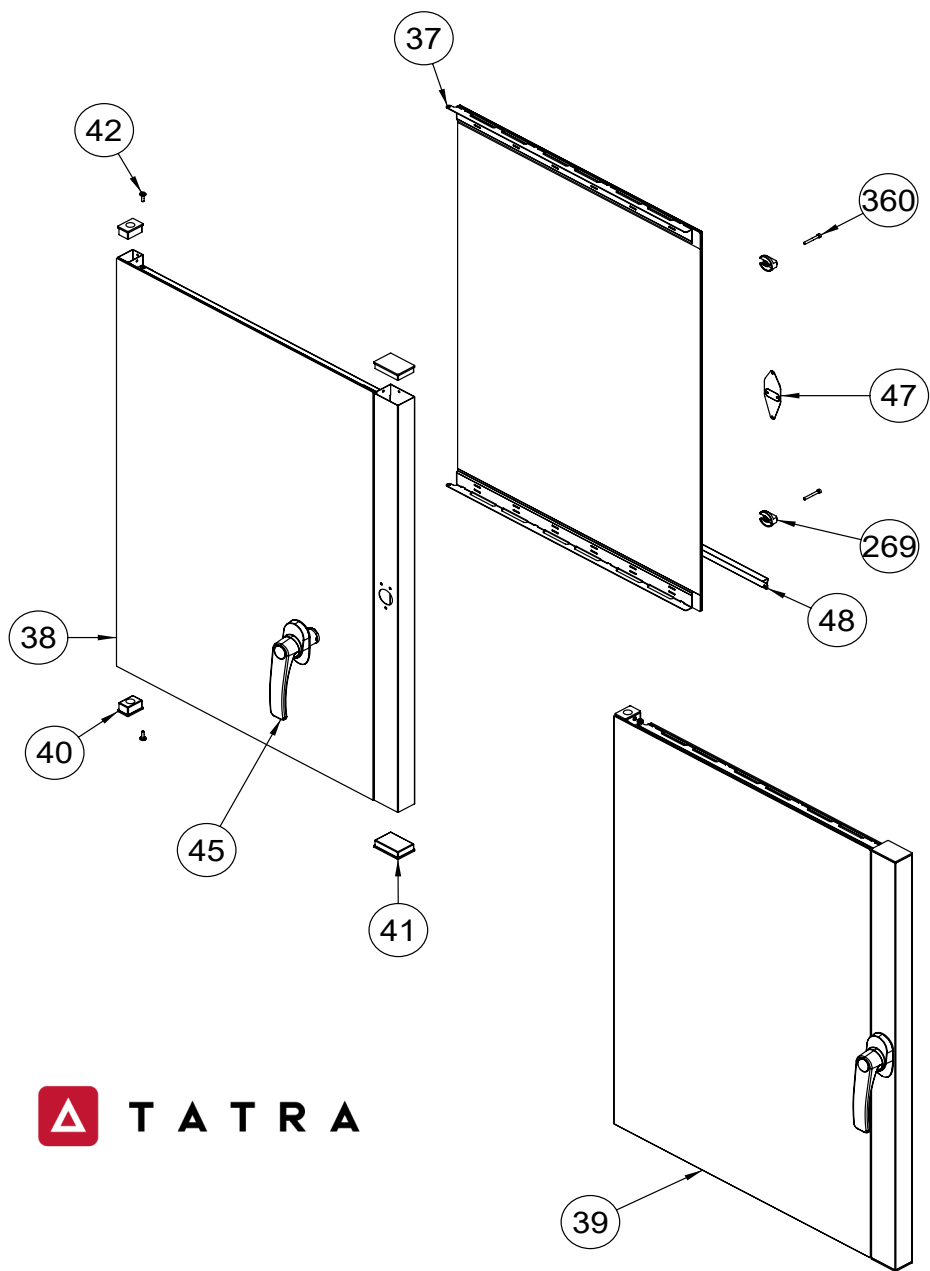

 **TATRA**

Lista ricambi / Spare parts list

| Parte n° Part n° | Codice / Code | Descrizione / Description |
|---------------------|----------------|--|
| 38 | 85AVE00037 | PORTA ESTERNA / <i>External door</i> |
| 37 | 85AVI00003 | VETRO INTERNO / <i>Inner glass</i> |
| 40 | 040TAP00001 | TAPPO / <i>Upper door cap</i> |
| 41 | 040TAP00002 | TAPPO / <i>Upper door cap</i> |
| 42 | 70VIT029 | VITE / <i>Screw</i> |
| 45 | *** | MANIGLIA PORTA / <i>Door handle</i> |
| 47 | 10PIAA10SAA012 | PIASTRINA TELAIO PORTA / <i>Door frame plate</i> |
| 48 | 10VAS032 | VASCHETTA RACCOGLI GOCCE / <i>Drops collector tray</i> |
| 269 | 040MAN00010 | MANOPOLA BLOCCA VETRO / <i>Glass locking handle</i> |
| 360 | 70VIT037 | VITE / <i>Screw</i> |