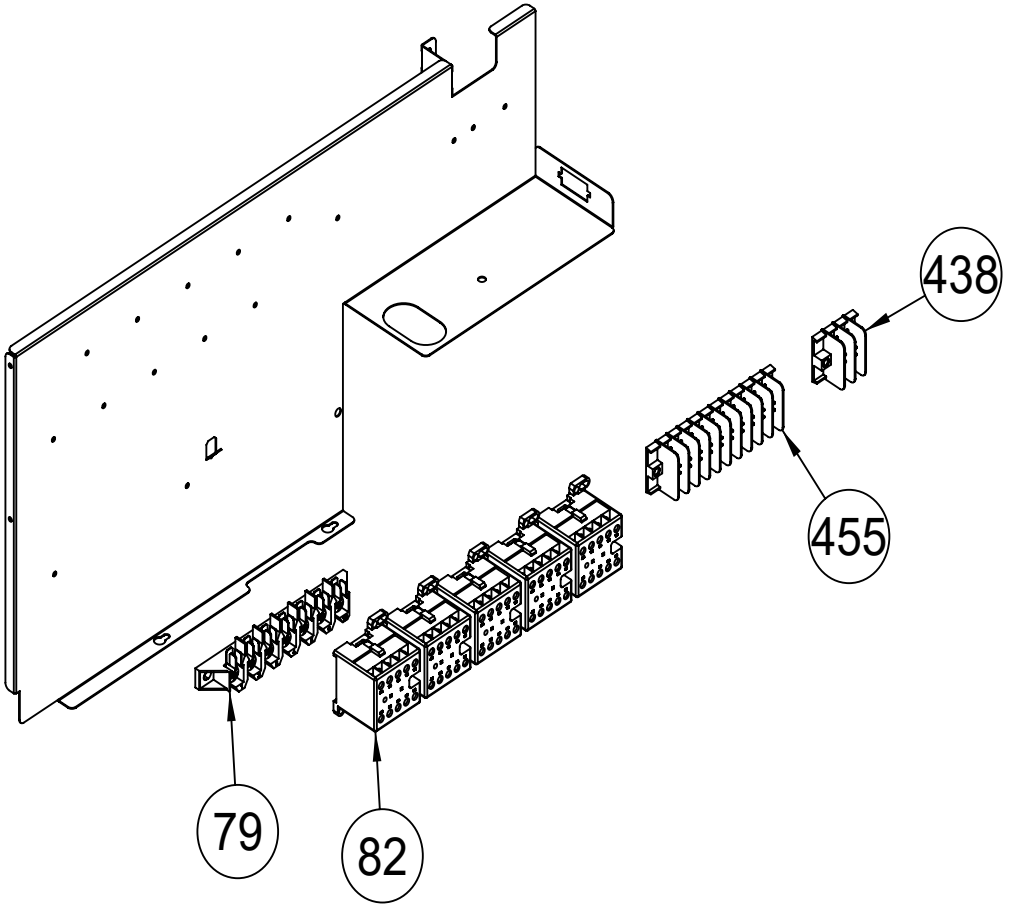

Lista ricambi / Spare parts list

Parte n° Part n°	Codice / Code	Descrizione / Description
79	020MOR0002	MORSETTIERA / <i>Power socket</i>
→ 82	020TEL0004	TELERUTTORI / <i>Contactors</i>
438	20MOR00011	MORSETTIERA 2 POLI KOERNER/ <i>Power socket 2 poli koerner</i>
455	020MOR0008	MORSETTIERA 10 POLI KOERNER/ <i>Power socket 10 poli koerner</i>

*** IL CODICE VARIA A SECONDA DELLA VERSIONE, COMUNICARE NUMERO DI SERIE
PART NUMBER ACCORDING TO UNIT VERSION, PLEASE COMMUNICATE THE SERIAL NUMBER

→ Parti di ricambio consigliate / *Recommended spare parts*