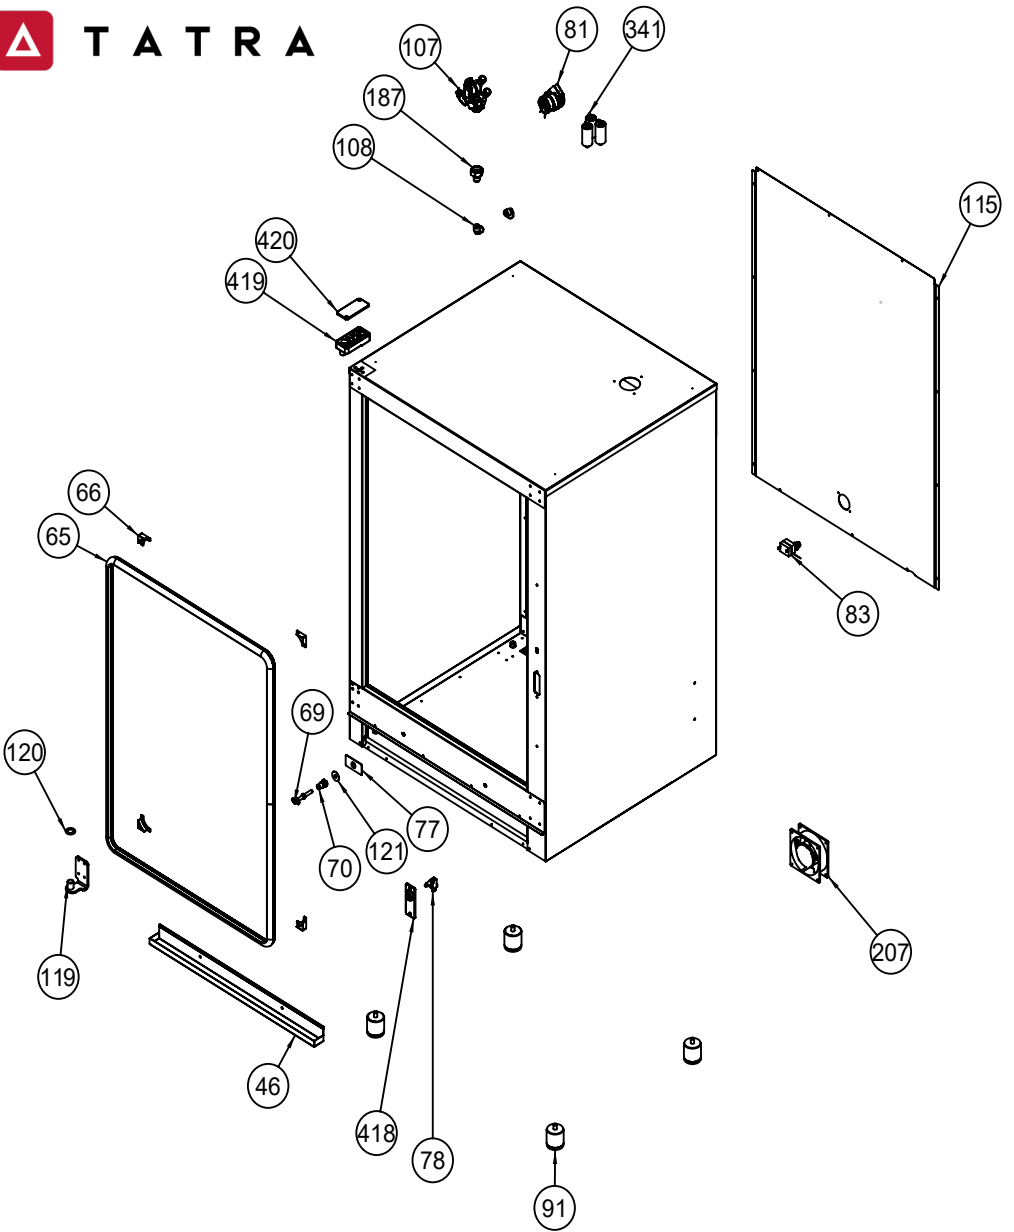

TATRA

Lista ricambi / Spare parts list

Parte n° Part n°	Codice / Code	Descrizione / Description
46	10VAS025	VASCHETTA RACCOGLI CONDENZA / <i>Condensing tray</i>
→ 65	***	GUARNIZIONE PORTA / <i>Door gasket</i>
66	040ANG00002	SUPPORTO GUARNIZIONE / <i>Gasket support</i>
69	60NASAI001	NASELLO PORTA / <i>Door lock</i>
70	60PERAI003	PERNO NASELLO / <i>Door lock pivot</i>
77	85PIA00002	PIASTRINA NASELLO / <i>Door lock plate</i>
78	020PUL0002	MICRO PORTA/ <i>Micri door</i>
81	020PRC0001	PROGRAMMATORE A CAMME/ <i>Camprogrammer</i>
→ 83	020TER0007	TERMOSTATO SICUREZZA / <i>Safety thermostat</i>
91	50PIEPL001	PIEDINI / <i>Feets</i>
107	020ELE0002	ELETTROVALVOLA / <i>Solenoid valve</i>
108	040RAC00001	RACCORDO A GOMITO CON CODOLO / <i>Elbow fitting with tang</i>
115	10SCE00010	PANNELLO POSTERIORE / <i>Rear panel</i>
119	85CER00008	CERNIERA INFERIORE / <i>Bottom hinge</i>
120	10PIAA20NAA010	ANELLO SPESSORAMENTO PORTA / <i>Door spacer ring</i>
121	10PIAA10SAA013	PIASTRINA NASELLO / <i>Door lock plate</i>
187	040RAC00006	RACCORDO A GOMITO CON CODOLO / <i>Elbow fitting with tangt</i>
→ 207	020MOT0009	VENTILATORE POSTERIORE / <i>Rear fan</i>
→ 341	***	CONDENSATORE / <i>Capacitor</i>
418	40DIS00013	PIASTRINA NASELLO / <i>Door lock plate</i>
419	40CER00001	CERNIERA SUPERIORE / <i>Top hinge</i>
420	40CER00002	CERNIERA INFERIORE / <i>Bottom hinge</i>

*** IL CODICE VARIA A SECONDA DELLA VERSIONE, COMUNICARE NUMERO DI SERIE
PART NUMBER ACCORDING TO UNIT VERSION, PLEASE COMMUNICATE THE SERIAL NUMBER

→ Parti di ricambio consigliate / *Recommended spare parts*