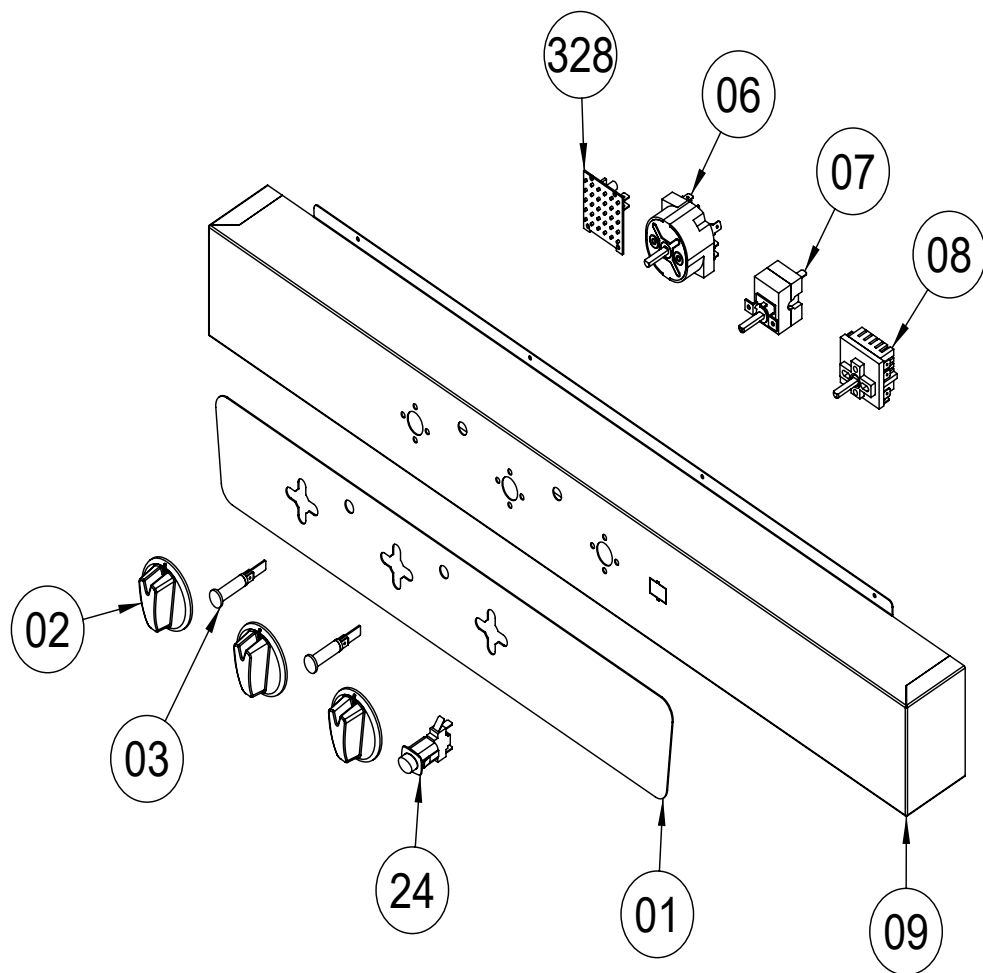

Date : 26/07/2019 ΠΑΡΟΧΗΒΕΚΤΟΜΑΤ ΤΑΤΡΑ ΤΡΠ 12 Μ.Υ (2019 до sn 00H3707512)

| | | | | | | |
|---------------|----|---------------------|------------------------------|------------------|------------------------------|----|
| Scale : mm | A3 | Reserved property : | Drawing by: PREVEDELLO M. | Model : | Name: CP10M, CP12M | .. |
|---------------|----|---------------------|------------------------------|------------------|------------------------------|----|

Lista ricambi / Spare parts list

| Parte n° Part n° | Codice / Code | Descrizione / Description |
|---------------------|---------------|--|
| 01 | *** | FRONTALINO / <i>Front cover</i> |
| → 02 | *** | MANOPOLA / <i>Knob</i> |
| → 03 | 020LSP0004 | SPIA LUMINOSA / <i>Warning light</i> |
| → 06 | 020RDE0001 | TIMER / <i>Timer</i> |
| → 07 | 020TER0001 | TERMOSTATO / <i>Temperature switch</i> |
| 08 | 020RDE0001 | PULSANTE UMIDIFCAZIONE / <i>Umidification button</i> |
| 09 | 85CRU00109 | CRUSCOTTO / <i>Front panel</i> |
| 24 | 020DEV0001 | REGOLATORE VELOCITA' / <i>Fan speed control</i> |
| 328 | 020SCH0016 | SCH BUZZER X TIMER |