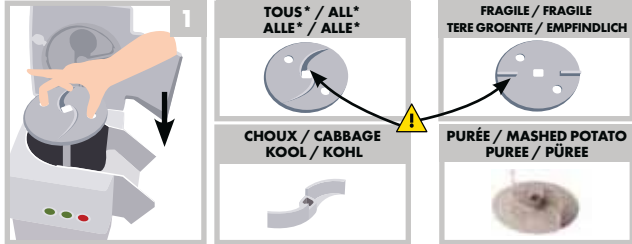

CL 50 – CL 50 Ultra – CL 52

Consignes de sécurité et d'utilisation / Safety and Operating Instructions
Veiligheidsvoorschriften en gebruiksaanwijzing / Sicherheits- und Bedienungshinweise

À fixer au mur.
To attach to (fix on) the wall.
Aan de wand te bevestigen.
An der Wand zu befestigen.

robot coupe®

MONTAGE / ASSEMBLING / MONTEREN / MONTAGE

1 Disque éjecteur / Ejector disc / Uitvoerschijf / Auswurfscheibe