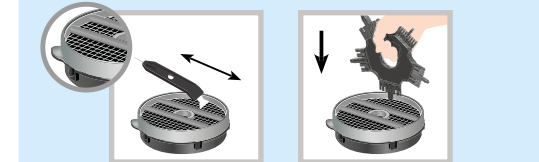

Utilisez un détergent non-alcalin, non-chloré, spécial aluminium
Use a non-alkaline non-chlorinated special aluminium detergent
Gebruik een niet-alkalisch, chloorvrij reinigingsmiddel, speciaal voor aluminium
Kein alkalisches und kein chlorhaltiges, sondern ein für Aluminium geeignetes Reinigungsmittel verwenden

D-CLEAN KIT
Grille macédoine / Dicing grid / Macedoinerooster
Würfelgatter - 5 mm / 8 mm / 10 mm / 12 mm / 14 mm