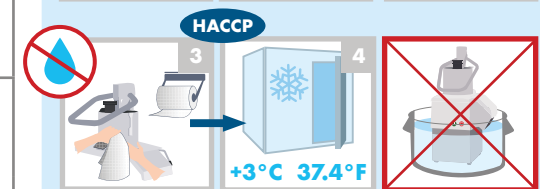

CL 52

Hortalizas / Legumes Verdure / Овощей	1	2	3	Tolva / Boca de carregamento / Tramoggia / Воронка
TODOS / TODOS / TUTTI / ЛЮБЫЕ ОВОЩИ				
FRÁGIL / FRÁGIL / FRAGILI / НЕЖНЫЕ ОВОЩИ		ab		
COL / REPOLHO / CAVOLO / КАПУСТА				
PATATAS FRITAS / BATATAS FRITAS / PATATINE FRITTE / КАРТОФЕЛЬ-ФРИ		c		
PURÉ / PURÉ / ПЮРЕ / ПЮРЕ