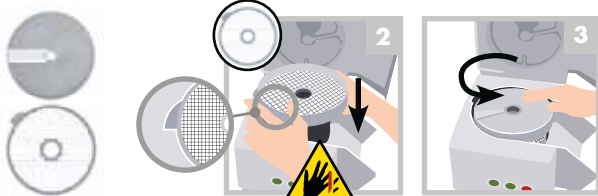

2b Macédoine / Dicing / Macedoine / Würfel