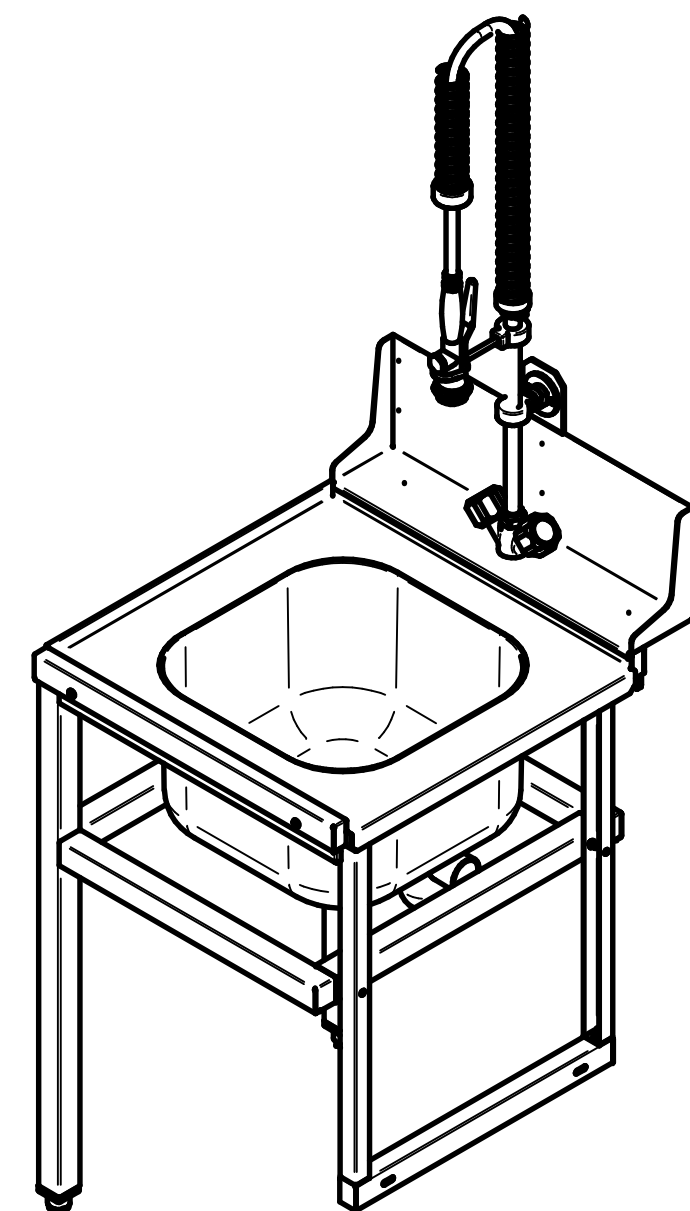

# СТОЛ ДЛЯ ПОСУДОМОЕЧНОЙ МАШИНЫ СПМП-6-0 (ПРЕДМОЕЧНЫЙ)

Стол имеет ванну для предварительного ополаскивания посуды, душирующее устройство для холодной и горячей воды, регулируемые по высоте задние ножки. Крепление к посудомоечной машине осуществляется с помощью верхнего зацепа и нижних винтов. Путем несложного монтажа стол можно установить как в левом, так и в правом исполнении.

Код	Наименование продукции	Масса, кг
21000105616	Стол предмоечный СПМП-6-0 (560x671) для посудомоечной машины МПК-700К	23