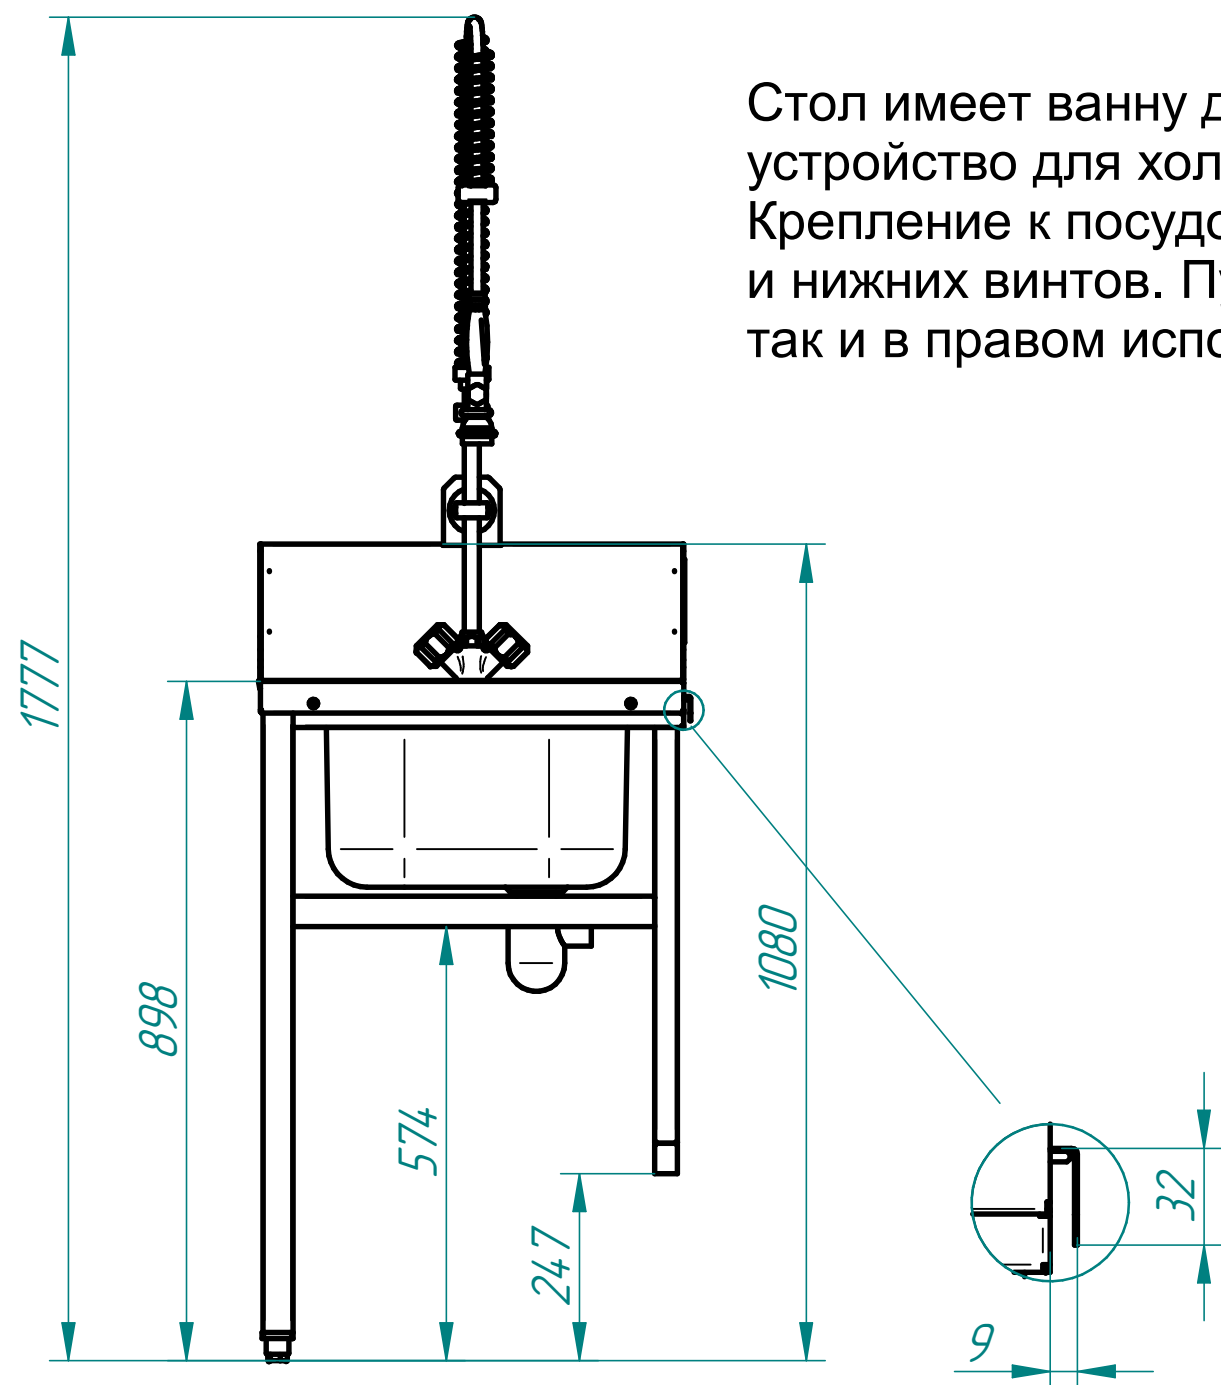

# СТОЛ ДЛЯ ПОСУДОМОЕЧНОЙ МАШИНЫ СПМП-6-0 (ПРЕДМОЕЧНЫЙ)

Стол имеет ванну для предварительного ополаскивания посуды, душирующее устройство для холодной и горячей воды, регулируемые по высоте задние ножки. Крепление к посудомоечной машине осуществляется с помощью верхнего зацепа и нижних винтов. Путем несложного монтажа стол можно установить как в левом, так и в правом исполнении.

Код	Наименование продукции	Масса, кг
21000105616	Стол предмоечный СПМП-6-0 (560x671) для посудомоечной машины МПК-700К	23