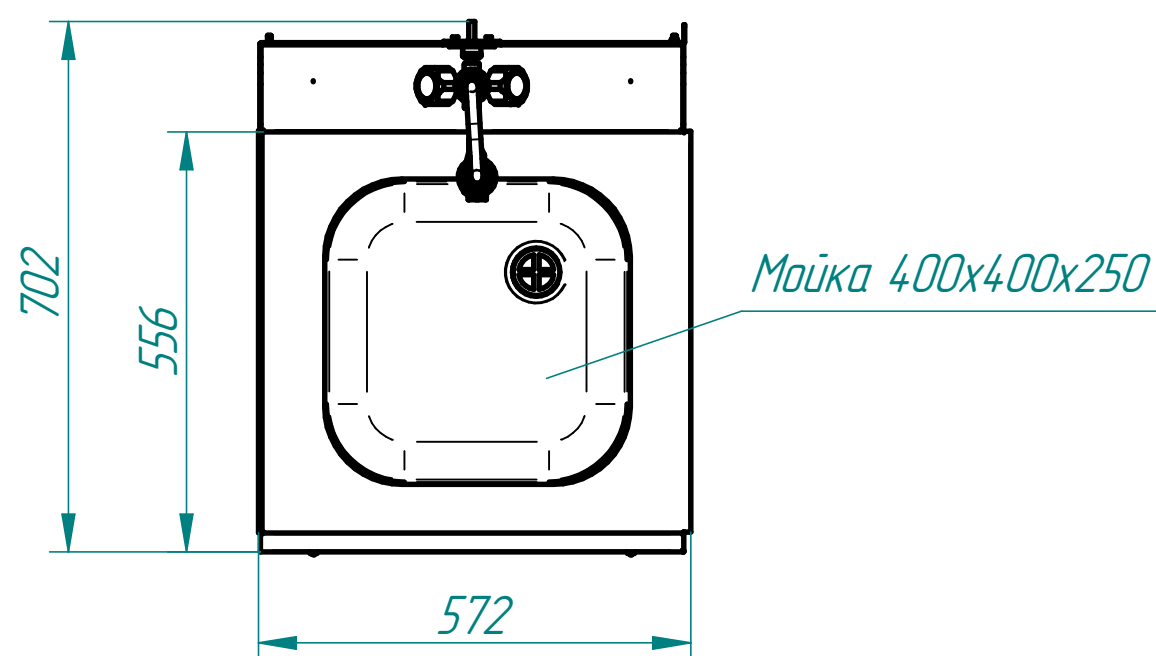

# СТОЛ ДЛЯ ПОСУДОМОЕЧНОЙ МАШИНЫ СПМП-6-0 (ПРЕДМОЕЧНЫЙ)

Стол имеет ванну для предварительного ополаскивания посуды, душирующее устройство для холодной и горячей воды, регулируемые по высоте задние ножки. Крепление к посудомоечной машине осуществляется с помощью верхнего зацепа и нижних винтов. Путем несложного монтажа стол можно установить как в левом, так и в правом исполнении.

Код	Наименование продукции	Масса, кг
21000105616	Стол предмоечный СПМП-6-0 (560x671) для посудомоечной машины МПК-700К	23