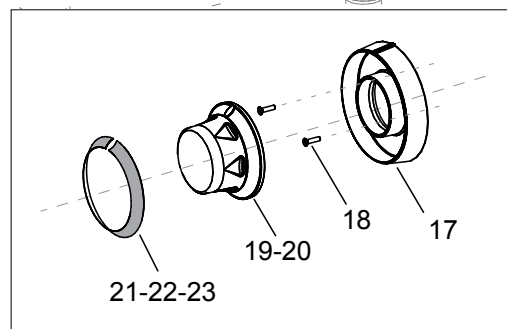

As Informações e desenhoS podem estar um pouco diferente da realidade e são puramente indicativas. O fabricante pode modificar estas informações a qualquer momento sem aviso prévio.

Nr.	Code	Title	Recommended
1.	RTCP900063	MANOMETER CPI D 60	✓
2.	176874	SECURITY VALVE	
3.	202046	CHIMNEY GRILL	
5.	RTCP800026	HINGE SPRING	✓
6.	182802	RIGHT HINGE TERMINAL	
7.	182792	LEFT HINGE TERMINAL	
8.	182795	COVER G1008	
10.	204000	AXIS UNDERPAN	
11.	170321	COVER HANDLE G100IT9N	
12.	172109	COVER KNOB	
13.	203662	CONTROL PANEL	
14.	202994	EXTERNAL FACADE	
16.	RTCP900018	CAP TAP	
19.	202202	WATER KNOB	
20.	202200	COMMUTATOR KNOB	
21.	200348	SWITCH RING	
22.	200347	COLD WATER RING	
23.	200478	HOT WATER RING	
100.	ECS9021	RECOMMENDED PARTS FOR PEE98	
101.	RIC0005118	COMPLETE HINGE	
102.	RTCP800024	WATER EROGATOR	
103.	RTCU600075	WATER FILLING TAP	✓
104.	RIC0005120	DRAIN KIT	