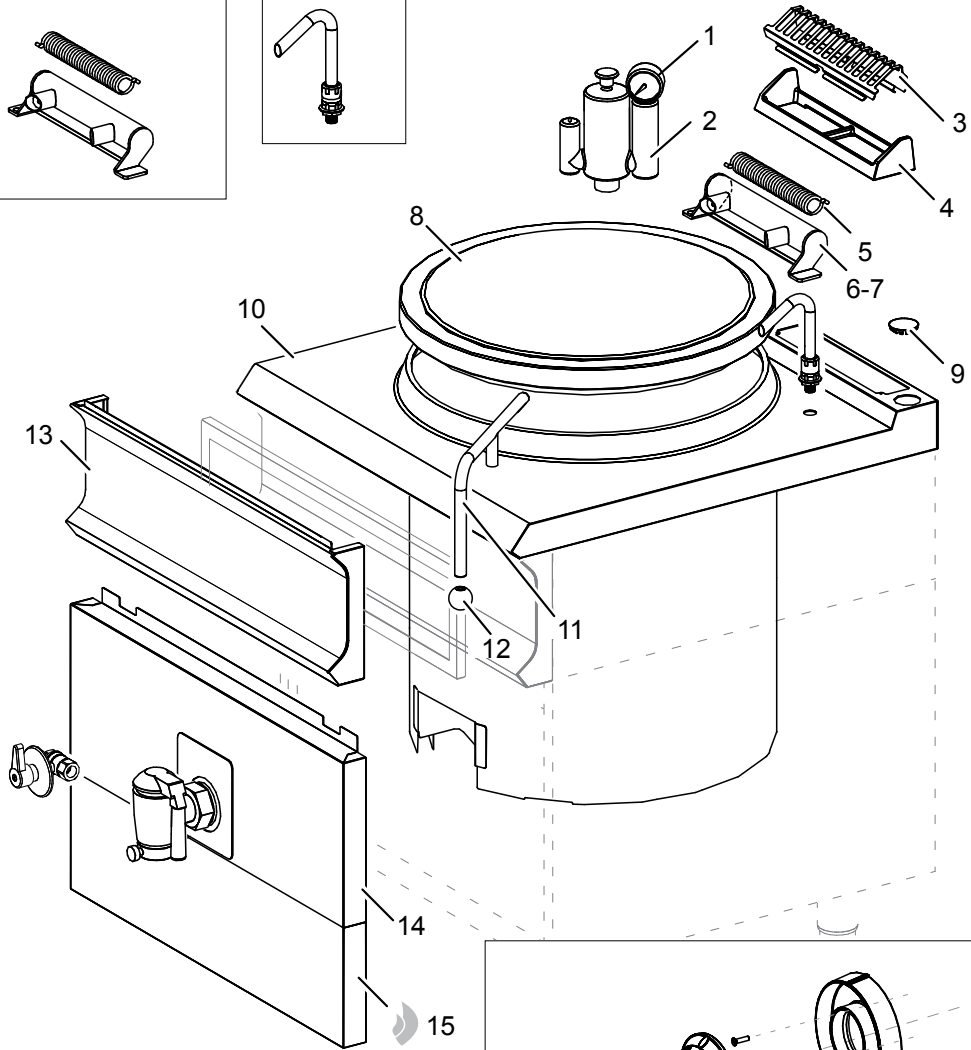

As Informações e desenhoS podem estar um pouco diferente da realidade e são puramente indicativas. O fabricante pode modificar estas informações a qualquer momento sem aviso prévio.

Nr.	Code	Title	Recommended
1.	RTCP900063	MANOMETER CPI D 60	✓
2.	176874	SECURITY VALVE	
3.	202046	CHIMNEY GRILL	
5.	RTCP800026	HINGE SPRING	✓
6.	182802	RIGHT HINGE TERMINAL	
7.	182792	LEFT HINGE TERMINAL	
8.	182795	COVER G1008	
10.	204000	AXIS UNDERPAN	
11.	170321	COVER HANDLE G100IT9N	
12.	172109	COVER KNOB	
13.	203662	CONTROL PANEL	
14.	202994	EXTERNAL FACADE	
16.	RTCP900018	CAP TAP	
19.	202202	WATER KNOB	
20.	202200	COMMUTATOR KNOB	
21.	200348	SWITCH RING	
22.	200347	COLD WATER RING	
23.	200478	HOT WATER RING	
100.	ECS9021	RECOMMENDED PARTS FOR PEE98	
101.	RIC0005118	COMPLETE HINGE	
102.	RTCP800024	WATER EROGATOR	
103.	RTCU600075	WATER FILLING TAP	✓
104.	RIC0005120	DRAIN KIT	