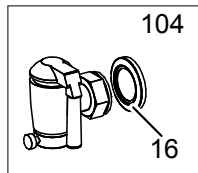

As Informações e desenhoS podem estar um pouco diferente da realidade e são puramente indicativas. O fabricante pode modificar estas informações a qualquer momento sem aviso prévio.

Nr.	Code	Title	Recommended
1.	RTCP900063	MANOMETER CPI D 60	✓
2.	176874	SECURITY VALVE	
3.	202046	CHIMNEY GRILL	
5.	RTCP800026	HINGE SPRING	✓
6.	182802	RIGHT HINGE TERMINAL	
7.	182792	LEFT HINGE TERMINAL	
8.	182795	COVER G1008	
10.	204000	AXIS UNDERPAN	
11.	170321	COVER HANDLE G100IT9N	
12.	172109	COVER KNOB	
13.	203662	CONTROL PANEL	
14.	202994	EXTERNAL FACADE	
16.	RTCP900018	CAP TAP	
19.	202202	WATER KNOB	
20.	202200	COMMUTATOR KNOB	
21.	200348	SWITCH RING	
22.	200347	COLD WATER RING	
23.	200478	HOT WATER RING	
100.	ECS9021	RECOMMENDED PARTS FOR PEE98	
101.	RIC0005118	COMPLETE HINGE	
102.	RTCP800024	WATER EROGATOR	
103.	RTCU600075	WATER FILLING TAP	✓
104.	RIC0005120	DRAIN KIT	