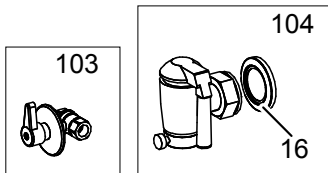

As Informações e desenhoS podem estar um pouco diferente da realidade e são puramente indicativas. O fabricante pode modificar estas informações a qualquer momento sem aviso prévio.

Nr.	Code	Title	Recommended
1.	RTCP900063	MANOMETER CPI D 60	✓
2.	176874	SECURITY VALVE	
3.	202046	CHIMNEY GRILL	
5.	RTCP800026	HINGE SPRING	✓
6.	182802	RIGHT HINGE TERMINAL	
7.	182792	LEFT HINGE TERMINAL	
8.	182795	COVER G1008	
10.	204000	AXIS UNDERPAN	
11.	170321	COVER HANDLE G100IT9N	
12.	172109	COVER KNOB	
13.	203662	CONTROL PANEL	
14.	202994	EXTERNAL FACADE	
16.	RTCP900018	CAP TAP	
19.	202202	WATER KNOB	
20.	202200	COMMUTATOR KNOB	
21.	200348	SWITCH RING	
22.	200347	COLD WATER RING	
23.	200478	HOT WATER RING	
100.	ECS9021	RECOMMENDED PARTS FOR PEE98	
101.	RIC0005118	COMPLETE HINGE	
102.	RTCP800024	WATER EROGATOR	
103.	RTCU600075	WATER FILLING TAP	✓
104.	RIC0005120	DRAIN KIT	