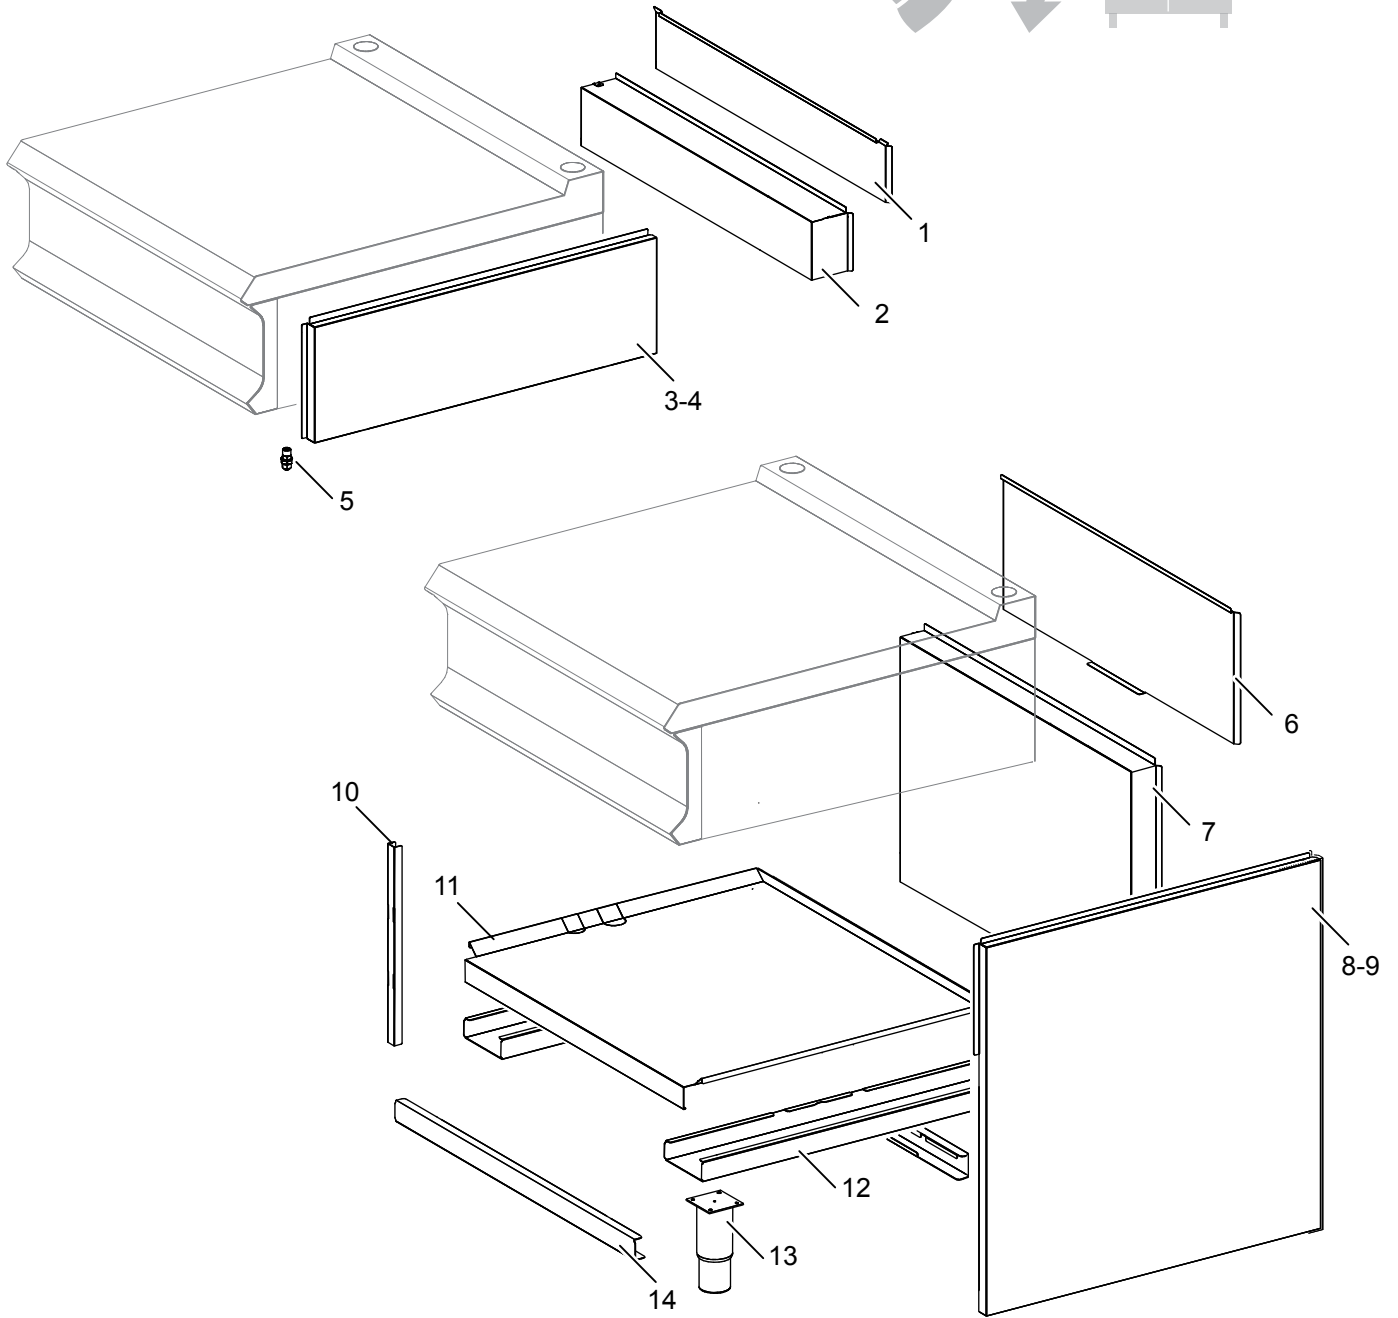

As Informações e desenhoS podem estar um pouco diferente da realidade e são puramente indicativas. O fabricante pode modificar estas informações a qualquer momento sem aviso prévio.

Nr.	Code	Title	Recommended
1.	RTCP900063	MANOMETER CPI D 60	✓
2.	176874	SECURITY VALVE	
3.	202046	CHIMNEY GRILL	
5.	RTCP800026	HINGE SPRING	✓
6.	182802	RIGHT HINGE TERMINAL	
7.	182792	LEFT HINGE TERMINAL	
8.	182795	COVER G1008	
10.	204000	AXIS UNDERPAN	
11.	170321	COVER HANDLE G100IT9N	
12.	172109	COVER KNOB	
13.	203662	CONTROL PANEL	
14.	202994	EXTERNAL FACADE	
16.	RTCP900018	CAP TAP	
19.	202202	WATER KNOB	
20.	202200	COMMUTATOR KNOB	
21.	200348	SWITCH RING	
22.	200347	COLD WATER RING	
23.	200478	HOT WATER RING	
100.	ECS9021	RECOMMENDED PARTS FOR PEE98	
101.	RIC0005118	COMPLETE HINGE	
102.	RTCP800024	WATER EROGATOR	
103.	RTCU600075	WATER FILLING TAP	✓
104.	RIC0005120	DRAIN KIT	