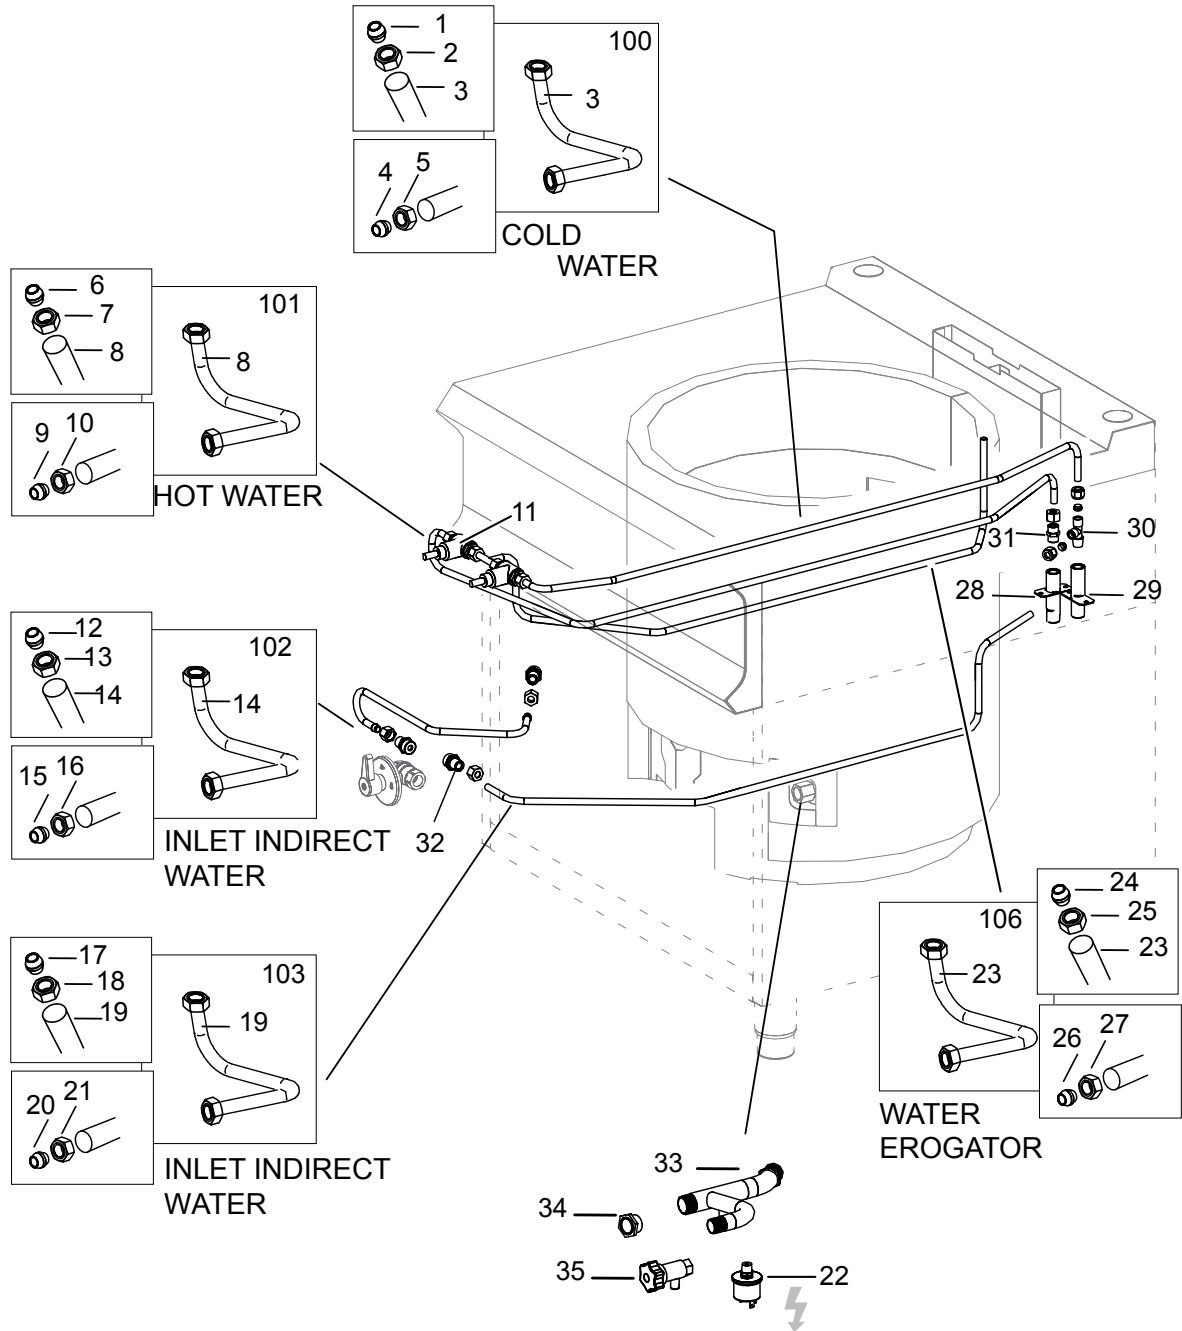

Nr.	Code	Title	Recommended
1.	RTCU900012	<i>BICONE D.10</i>	✓
2.	RTCU900013	<i>NUT D.10 HEIGHT H. 14 MM</i>	✓
3.	179969	<i>COLD WATER TAP SUPPLY HOSE</i>	
4.	RTCU900012	<i>BICONE D.10</i>	✓
5.	RTCU900013	<i>NUT D.10 HEIGHT H. 14 MM</i>	✓
6.	RTCU900012	<i>BICONE D.10</i>	✓
7.	RTCU900013	<i>NUT D.10 HEIGHT H. 14 MM</i>	✓
8.	179971	<i>HOT WATER TAP SUPPLY HOSE</i>	
9.	RTCU900012	<i>BICONE D.10</i>	✓
10.	RTCU900013	<i>NUT D.10 HEIGHT H. 14 MM</i>	✓
11.	168006	<i>WATER FILLING TAP</i>	✓
12.	RTCU900012	<i>BICONE D.10</i>	✓
13.	RTCU900013	<i>NUT D.10 HEIGHT H. 14 MM</i>	✓
14.	183047	<i>JACKET WATER SUPPLY PIPE</i>	
15.	RTCU900012	<i>BICONE D.10</i>	✓
16.	RTCU900013	<i>NUT D.10 HEIGHT H. 14 MM</i>	✓
17.	RTCU900012	<i>BICONE D.10</i>	✓
18.	RTCU900013	<i>NUT D.10 HEIGHT H. 14 MM</i>	✓
19.	179967	<i>JACKET VALVE PIPE</i>	
20.	RTCU900012	<i>BICONE D.10</i>	✓
21.	RTCU900013	<i>NUT D.10 HEIGHT H. 14 MM</i>	✓
22.	170843	<i>PRESSURE SWITCH</i>	✓
23.	182891	<i>ALIMENTATION PIPE FOR WATER EROGATOR</i>	
24.	RTCU900012	<i>BICONE D.10</i>	✓
25.	RTCU900013	<i>NUT D.10 HEIGHT H. 14 MM</i>	✓
26.	RTCU900012	<i>BICONE D.10</i>	✓
27.	RTCU900013	<i>NUT D.10 HEIGHT H. 14 MM</i>	✓
28.	180544	<i>STAINLESS STEEL WATER CONNECTION</i>	
29.	180550	<i>WATER CONNECTION</i>	
30.	RTCU900103	<i>NIPPLE 3/8"</i>	✓
31.	RTCU700610	<i>CONNECTOR</i>	
32.	RTCU900132	<i>NIPPLE 1/2"- 3/8"</i>	
33.	170306	<i>WATER LEVEL PIPE</i>