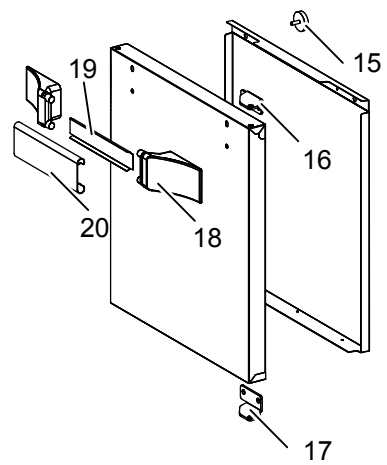

As Informações e desenhoS podem estar um pouco diferente da realidade e são puramente indicativas. O fabricante pode modificar estas informações a qualquer momento sem aviso prévio.

Nr.	Code	Title	Recommended
1.	RTCP900063	MANOMETER CPI D 60	✓
2.	176874	SECURITY VALVE	
3.	202046	CHIMNEY GRILL	
5.	RTCP800026	HINGE SPRING	✓
6.	182802	RIGHT HINGE TERMINAL	
7.	182792	LEFT HINGE TERMINAL	
8.	182795	COVER G1008	
10.	204000	AXIS UNDERPAN	
11.	170321	COVER HANDLE G100IT9N	
12.	172109	COVER KNOB	
13.	203662	CONTROL PANEL	
14.	202994	EXTERNAL FACADE	
16.	RTCP900018	CAP TAP	
19.	202202	WATER KNOB	
20.	202200	COMMUTATOR KNOB	
21.	200348	SWITCH RING	
22.	200347	COLD WATER RING	
23.	200478	HOT WATER RING	
100.	ECS9021	RECOMMENDED PARTS FOR PEE98	
101.	RIC0005118	COMPLETE HINGE	
102.	RTCP800024	WATER EROGATOR	
103.	RTCU600075	WATER FILLING TAP	✓
104.	RIC0005120	DRAIN KIT	