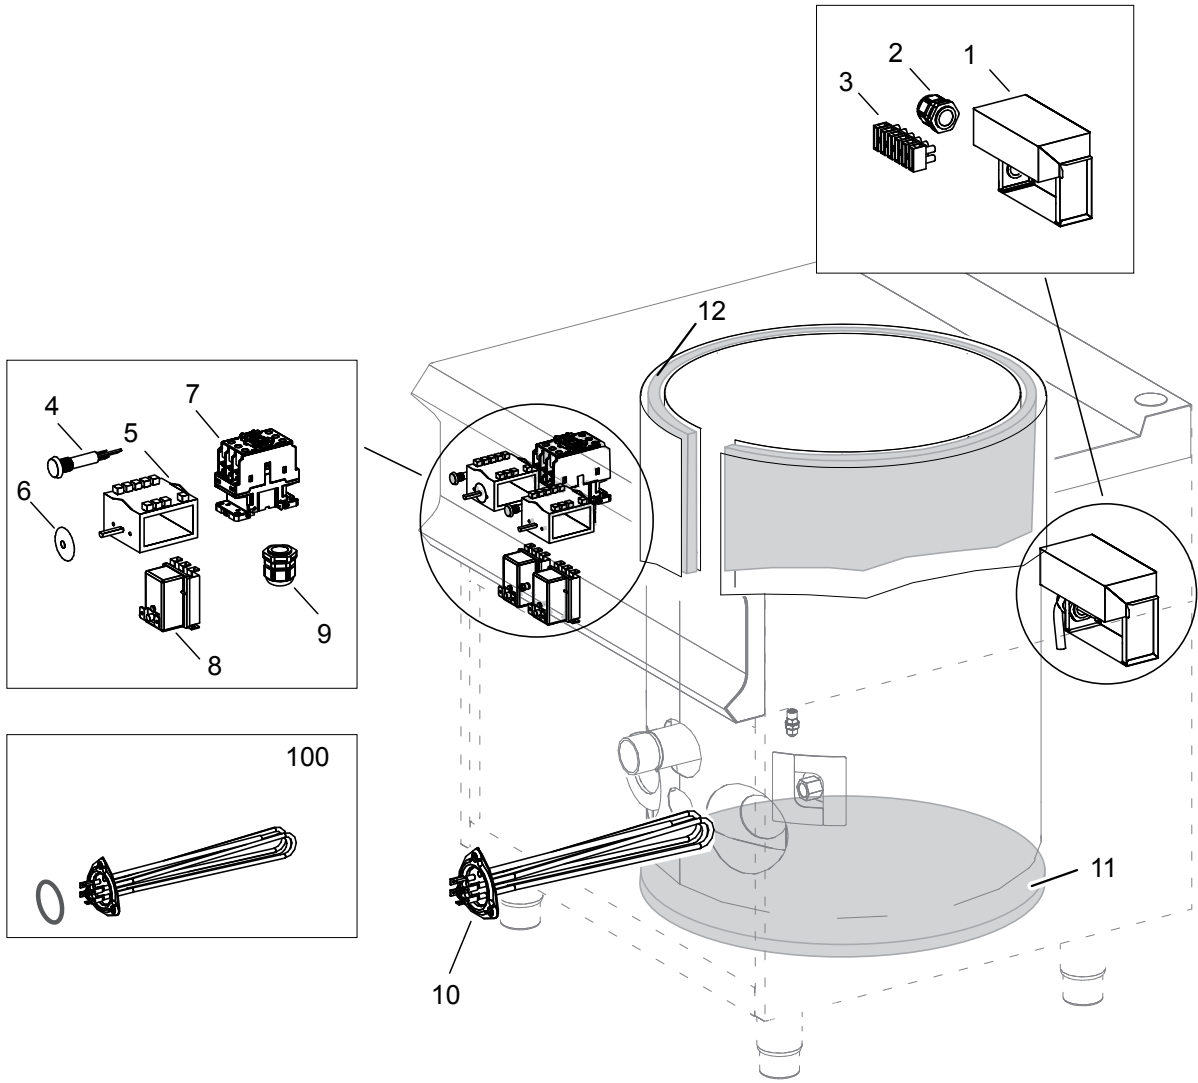

Nr.	Code	Title	Recommended
1.	201571	<i>CABINET TERMINAL BLOCK PROTECTION</i>	
2.	RTBF800138	<i>CHOCK</i>	
3.	RTBF900045	<i>TERMINAL BOARD</i>	
4.	166465	<i>GREEN WARNING LIGHT</i>	✓
5.	RTCP900036	<i>COMMUTATOR</i>	✓
6.	RTCU800185	<i>GASKET FOR COMMUTATOR ROD</i>	✓
7.	177040	<i>RELAIS</i>	✓
8.	RTCP900074	<i>SAFETY THERMOSTAT</i>	✓
9.	RTBF800138	<i>CHOCK</i>	
10.	RTCP800008	<i>HEATING ELEMENT 7,2KW</i>	✓
11.	171851	<i>FACADE INSULATION PANEL</i>	
12.	165783	<i>INSULATING PANEL</i>	
100.	RIC0005165	<i>DRAWER COMPLETE</i>