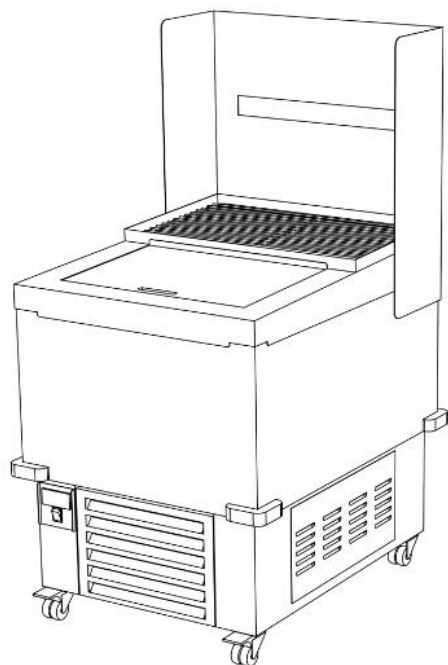

## 129183 FRZ Ларь морозильный с крышкой

### Общее описание

Ларь морозильный со сдвижной крышкой на колесах. Верхняя конструкция крышки съемная. Ларь полностью изготовлен из нержавеющей стали. По углам ларь оснащен защитными пластиковыми отбойниками. Комплектуется съемной решеткой из нерж. прутка, которая кладется на дно морозильной ванны, задним коробом для корзины и дополнительным поддоном, который ставится на крышку ларя.

### Технические характеристики

Конструкция изготовлена из нерж. стали AISI 304

Объем морозильной ванны 115 литров

Температурный режим -18...-23°C

Температура эксплуатации до +43°C

Напряжение 230 В, 50Гц

Номинальная мощность 500 Вт

Подключение к сети — вилка 16А 2Р+Е (IEC 60309)

Габаритные размеры ларя не более (ДхШхВ) 700x880x840 мм

Габаритные размеры не более (ДхШхВ) 700x880x1350 мм