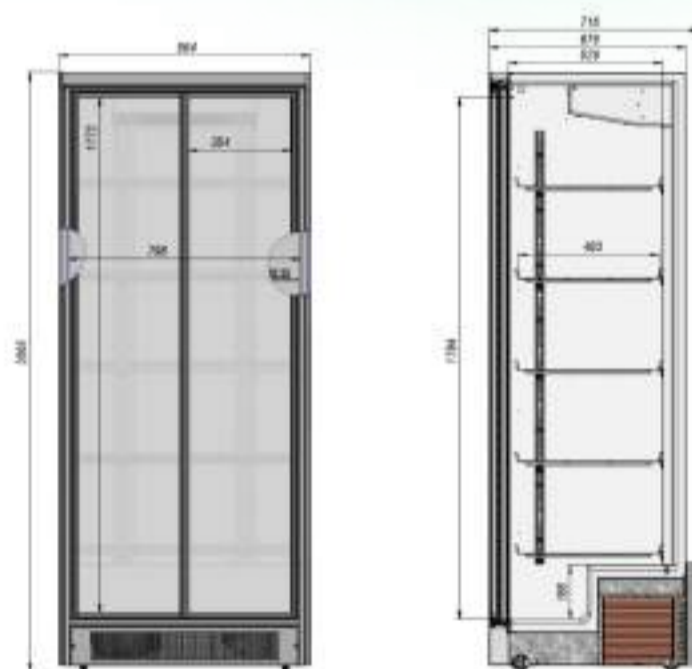

ОСОБЕННОСТИ МОДЕЛИ

📖	Диапазон температур	+2...+8°C
	Полезный объём	684 л
	Занимаемая площадь	0,63 кв.м
	Потребление электроэнергии в сутки (кВт)	6,6 кВт
✂️	Внешние ВхШхГ	2055x862x737 мм
	Упаковка ВхШхГ	2190x870x740 мм
	Вес нетто/брутто	146/157 кг
	Вместимость	429x0,75

- Динамическое охлаждение;
- Автооттайка;
- Степень защиты – IP20;
- 5 решетчатых полок.

*доп. полки и ценникодержатели можно приобрести отдельно