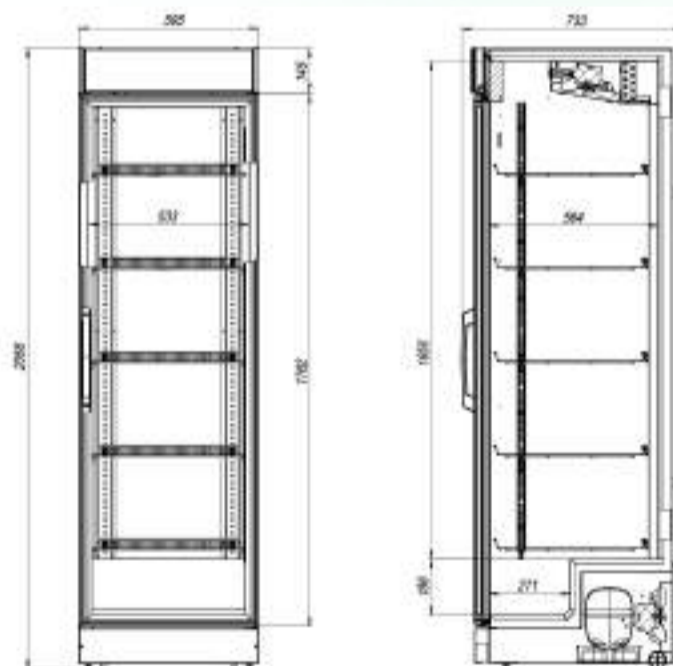

Вместимость

- Динамическое охлаждение;
- Автооттайка;
- Степень защиты – IP20;
- 4 решетчатых полки.

*доп. полки и ценникодержатели можно приобрести отдельно

РАЗМЕРЫ ОКЛЕЙКИ

Боковые стикеры	415x1580 мм
Стикер на стекло	345x145 мм

- Динамическое охлаждение;
- Автооттайка;
- Степень защиты – IP20;
- 5 решетчатых полок.

*доп. полки и ценникодержатели можно приобрести отдельно

РАЗМЕРЫ ОКЛЕЙКИ

Боковые стикеры	595x2020 мм
Стикер на стекло	510x135 мм

- Динамическое охлаждение;
- Автооттайка;
- Степень защиты – IP20;
- 5 решетчатых полок.

*доп. полки и ценникодержатели можно приобрести отдельно

РАЗМЕРЫ ОКЛЕЙКИ

Боковые стикеры	595x2020 мм
Стикер на рекламный блок	560x142 мм