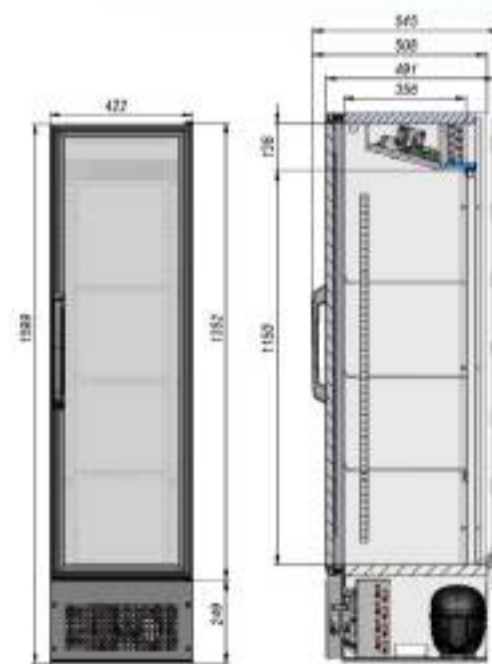

briskly

Коммерческое предложение

Холодильник Briskly 2 Bar

[ПОДРОБНЕЕ НА САЙТЕ](#)

ОСОБЕННОСТИ МОДЕЛИ

📖	Диапазон температур	+2...+8°C
	Полезный объём	150 л
	Занимаемая площадь	0,23 кв.м
	Потребление электроэнергии в сутки (кВт)	2,5 кВт
✂	Внешние ВхШхГ	1599x422x545 мм
	Упаковка ВхШхГ	1650x435x560 мм
	Вес нетто/брутто	60/65 кг

Вместимость

- Динамическое охлаждение;
- Автооттайка;
- Степень защиты – IP20;
- 4 решетчатых полки.

*доп. полки и ценникодержатели можно приобрести отдельно

РАЗМЕРЫ ОКЛЕЙКИ

Боковые стикеры	415x1580 мм
Стикер на стекло	345x145 мм

- Динамическое охлаждение;
- Автооттайка;
- Степень защиты – IP20;
- 5 решетчатых полок.

*доп. полки и ценникодержатели можно приобрести отдельно

РАЗМЕРЫ ОКЛЕЙКИ

Боковые стикеры	415x2045 мм
Стикер на стекло	345x145 мм