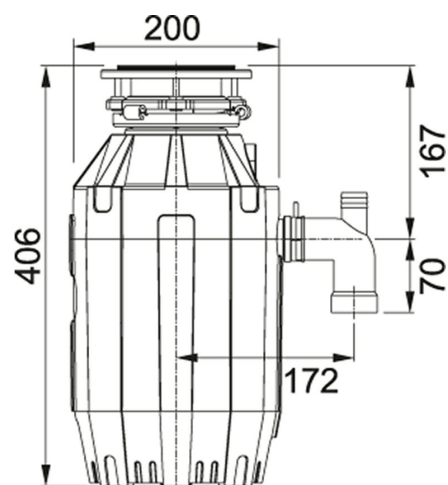

134.0535.242

МОДЕЛЬНЫЙ РЯД : Сортеры, измельчители | СЕРИЯ : Franke Turbo Elite | МОДЕЛЬ : TE-125 | ВИД ПОКРЫТИЯ : Другое

Мощность 930 Вт 1,25 ЛС. Количество оборотов 2800 об/мин.

BIO SHIELD – это постоянная защита от образования плесени и других микробов в зоне так называемых «мокрых» компонентов измельчителя. Измельчители серии Turbo Elite внутри обрабатываются антимикробным средством, и это обеспечивает защиту от роста бактерий, которые и вызывают неприятный запах.

TECHNICAL DATA

Напряжение (В)	220
Уровень шума	40-45 дБ
Вес	9,20 Kg
Высота	406,00 mm
Диаметр	3 1/2"
Длина	200,00 mm
Цена	33 190,00 Р